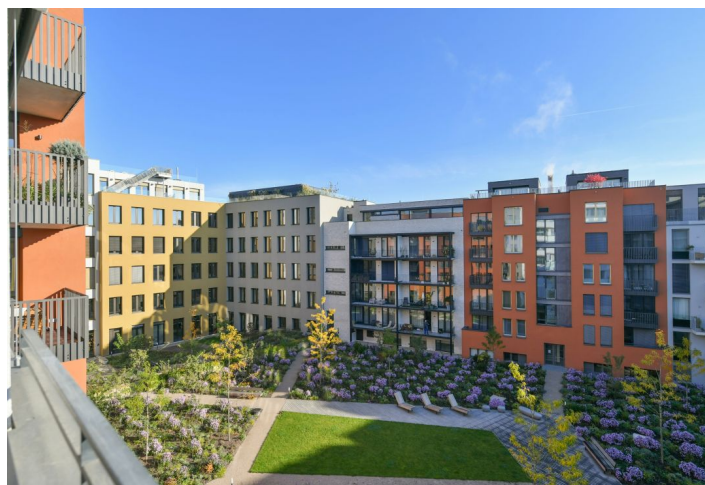

Byt 2+kk

42.2 m², Praha 5, Smíchov, Albrightové

27 332 Kč | 1 090 €