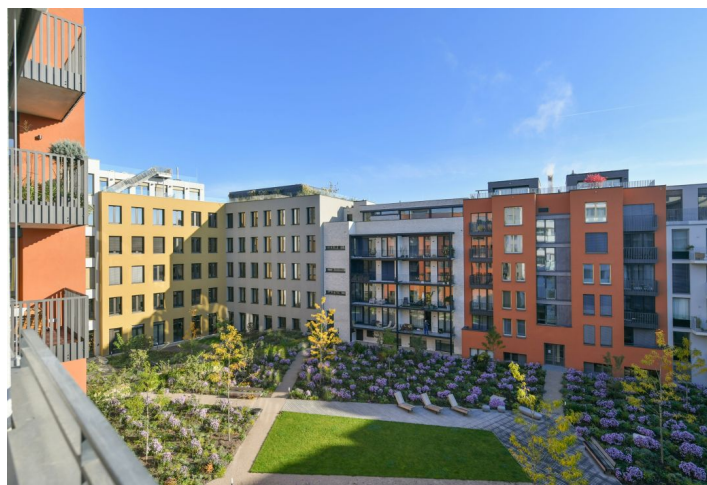

Byt 2+kk

42.2 m², Praha 5, Smíchov, Albrightové

27 473 Kč | 1 090 €