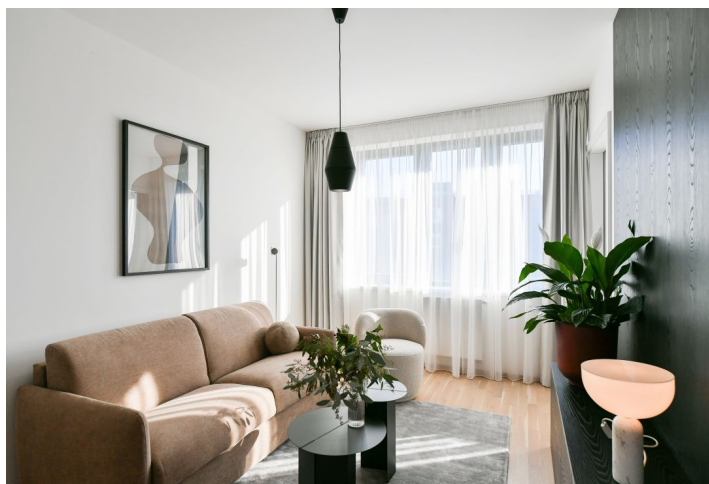

Byt 2+kk

42.2 m², Praha 5, Smíchov, Albrightové

27 473 Kč | 1 090 €