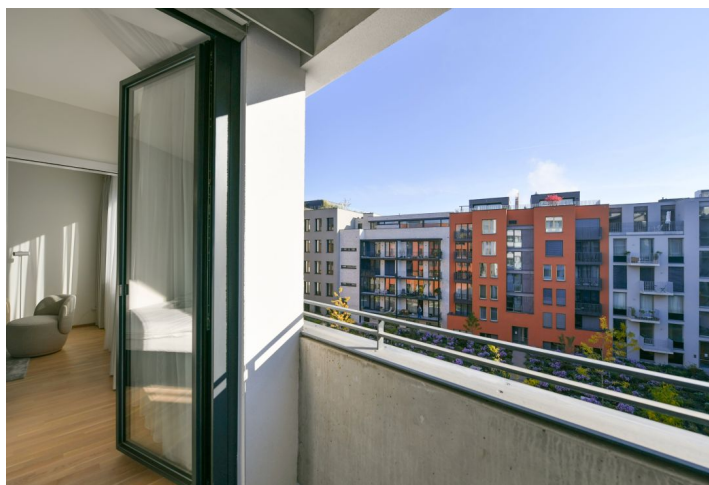

Byt 2+kk

42.2 m², Praha 5, Smíchov, Albrightové

27 473 Kč | 1 090 €