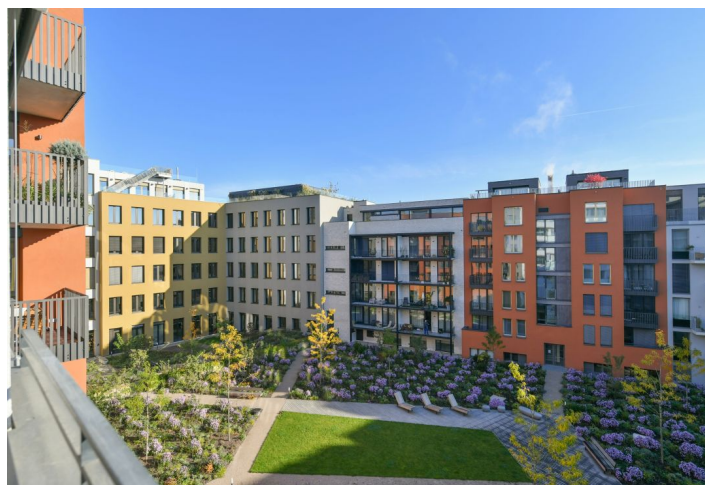

Byt 2+kk

27 217 Kč | 1 090 €

42.2 m², Praha 5, Smíchov, Albrightové