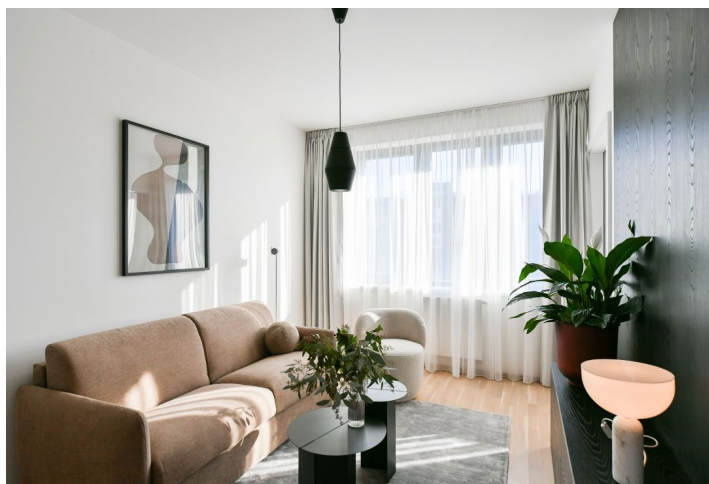

Byt 2+kk

27 217 Kč | 1 090 €

42.2 m², Praha 5, Smíchov, Albrightové