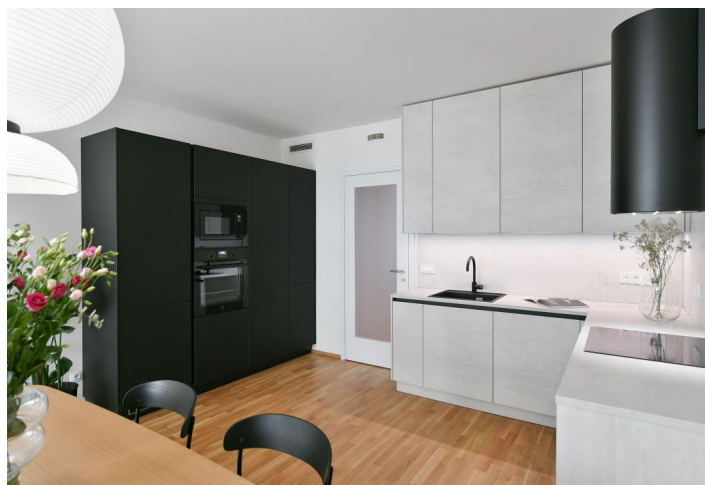

Byt 3+kk

86.3 m², Praha 5, Smíchov, Albrightové

Pronajato