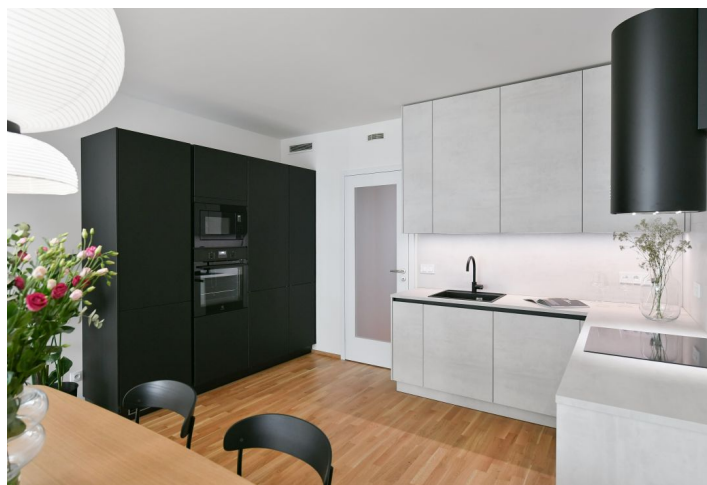

Byt 3+kk

86.3 m², Praha 5, Smíchov, Albrightové

46 281 Kč | 1 830 €