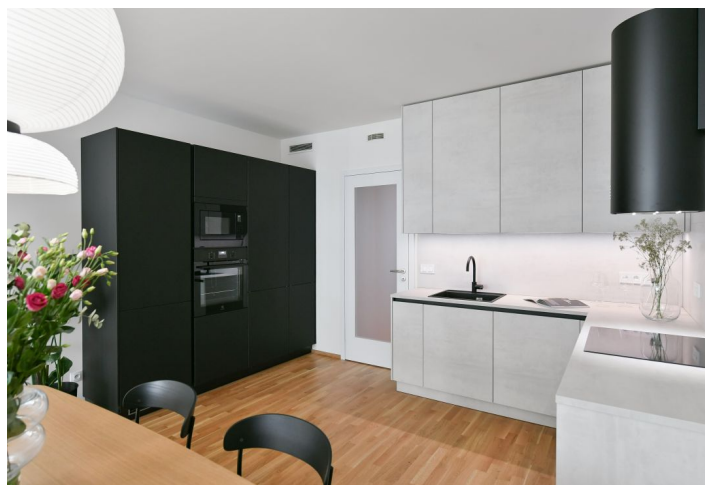

Byt 3+kk

86.3 m², Praha 5, Smíchov, Albrightové

45 970 Kč | 1 830 €