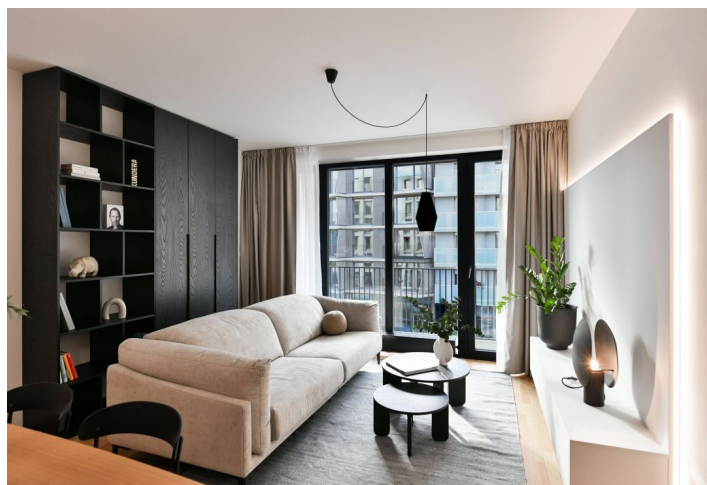

Byt 3+kk

86.3 m², Praha 5, Smíchov, Albrightové

Pronajato