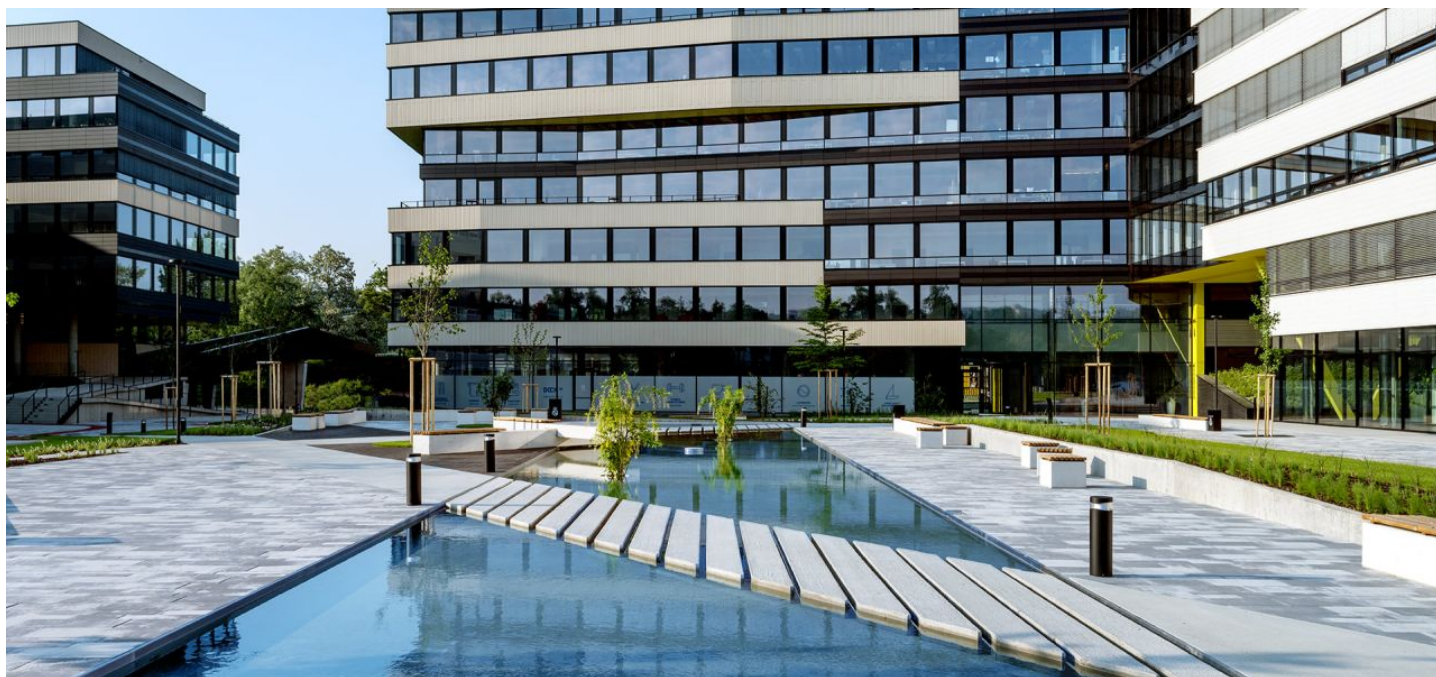

Kancelářské prostory

Praha 8, Libeň, Boudníkova

19.50 € / m² | 491 Kč / m²