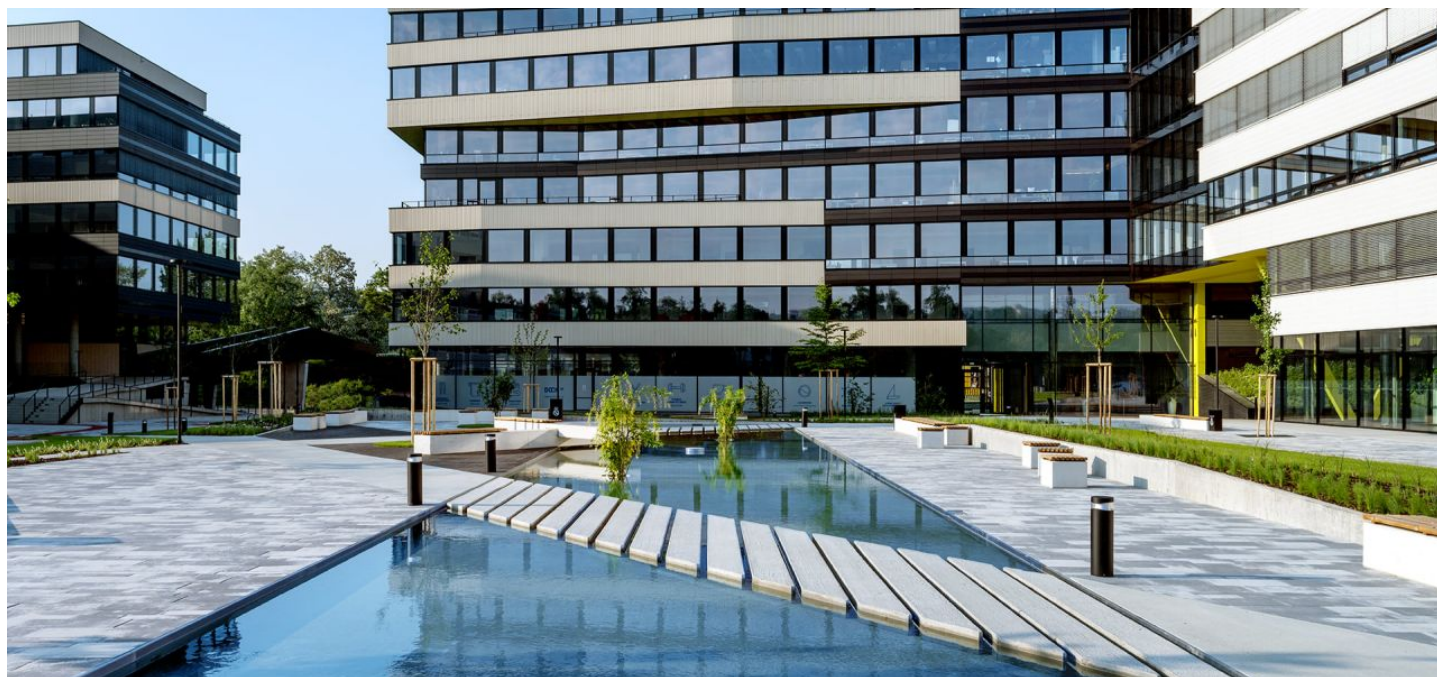

## Kancelářské prostory

Pronajato

Praha 8, Libeň, Boudníkova

Kanceláře k pronájmu v 1. patře šestipatrové administrativní budovy v Libni, v zajímavé lokalitě podél dvou slepých ramen Vltavy. Budova má vlastní protipovodňový systém a vodotěsnou spodní konstrukci. Objekt získal certifikaci zelených budov na úrovni LEED Gold. Možnost parkování v podzemních garážích.