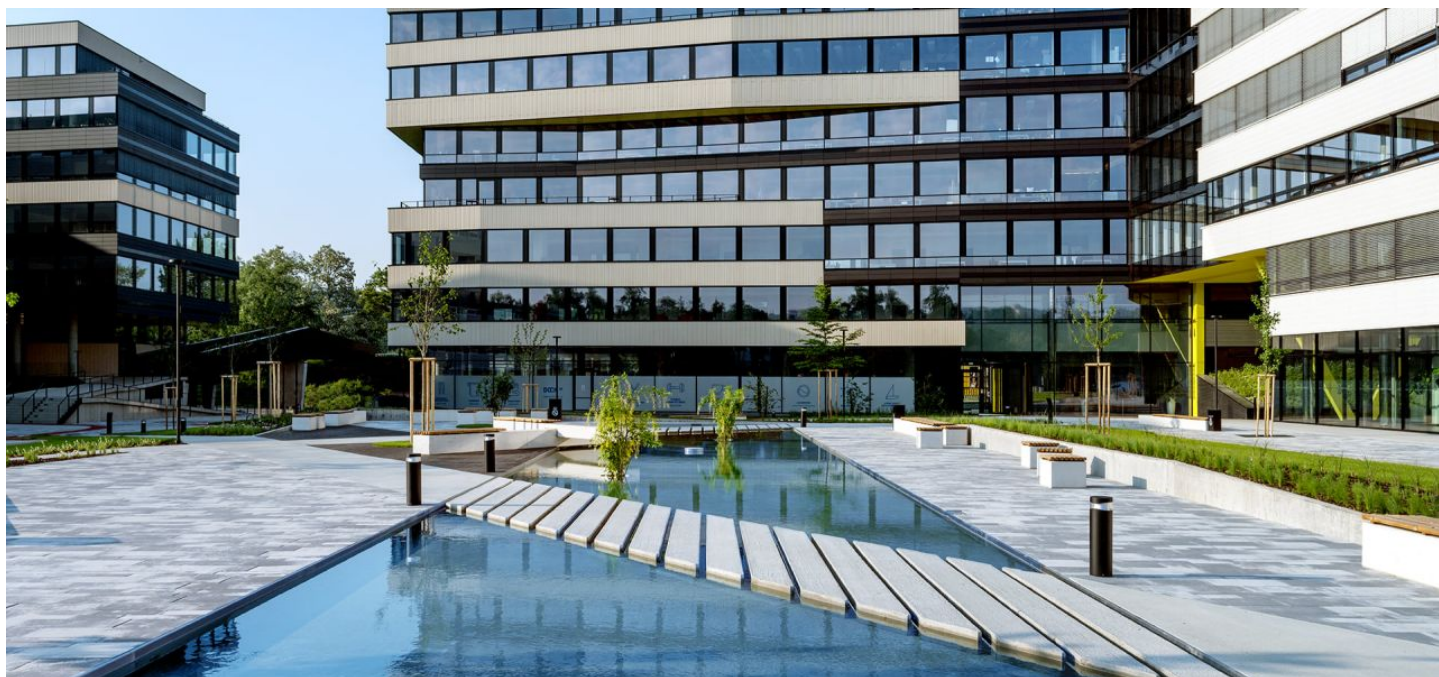

Kancelářské prostory

Praha 8, Libeň, Boudníkova

19.50 € / m² | 490 Kč / m²