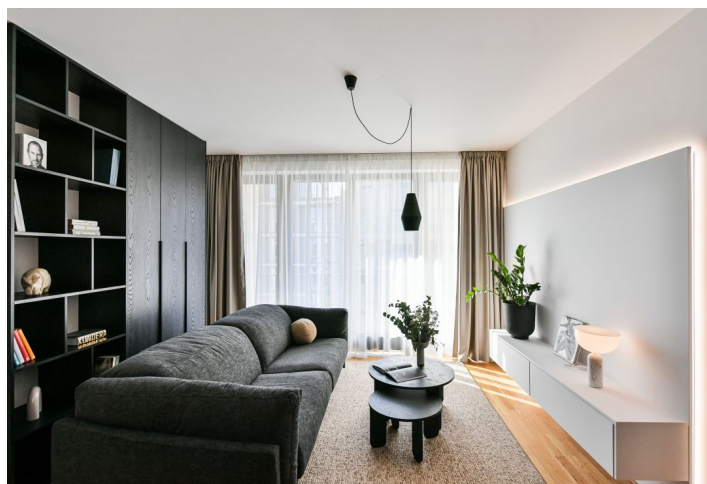

Byt 3+kk

86.3 m², Praha 5, Smíchov, Albrightové

47 798 Kč | 1 890 €