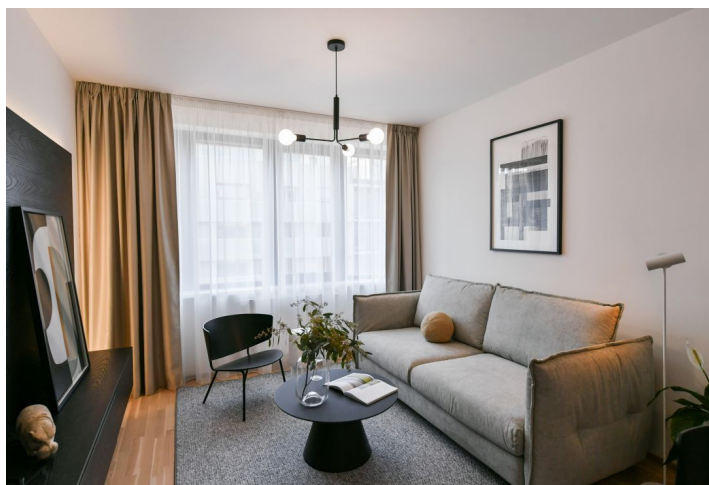

Byt 2+kk

58.6 m², Praha 5, Smíchov, Albrightové

35 153 Kč | 1 390 €