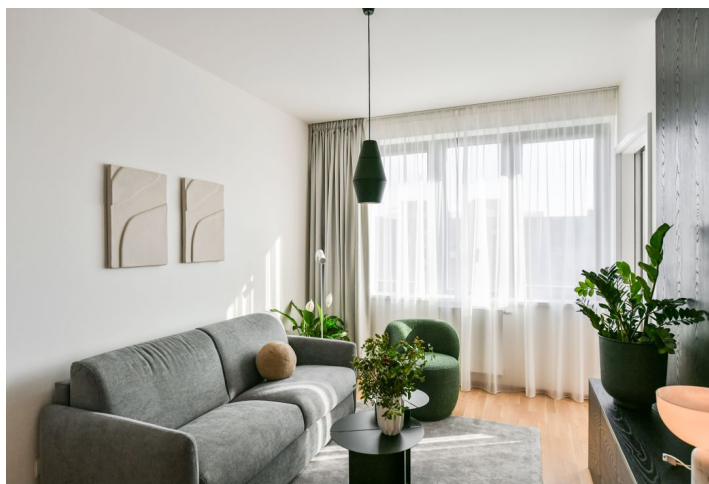

Byt 2+kk

42.2 m², Praha 5, Smíchov, Albrightové

Pronajato