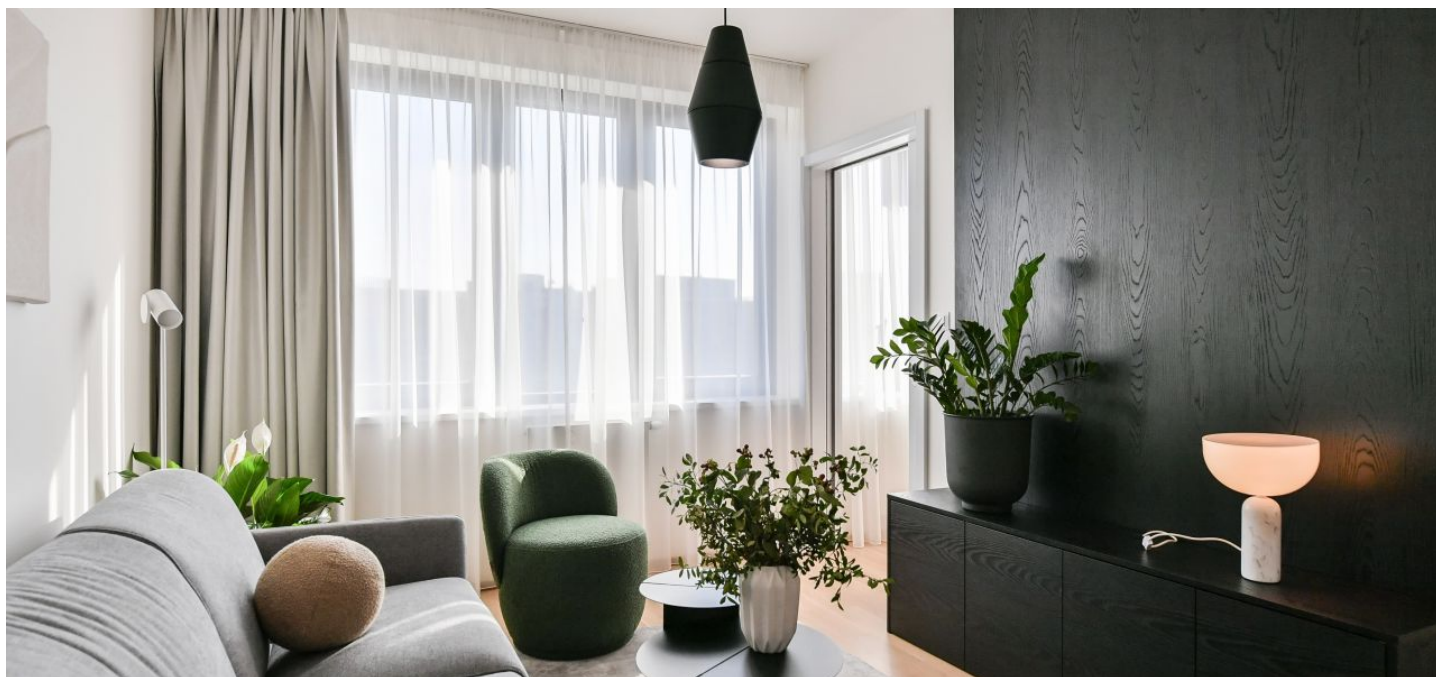

Byt 2+kk

42.2 m², Praha 5, Smíchov, Albrightové

Pronajato