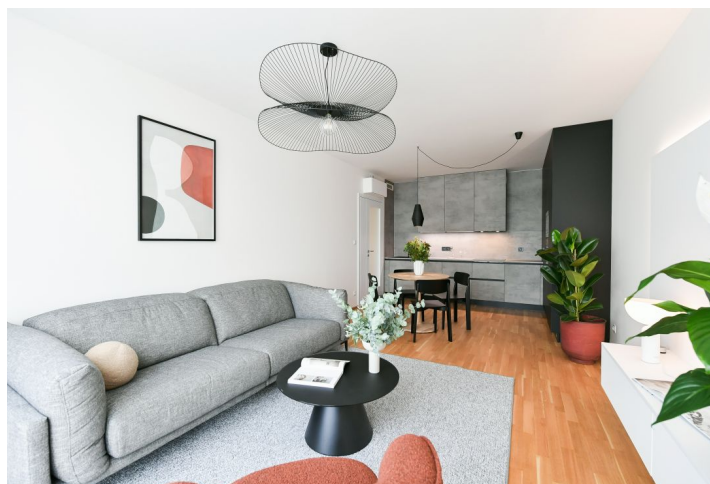

Byt 3+kk

87.1 m², Praha 5, Smíchov, Albrightové

52 603 Kč | 2 080 €