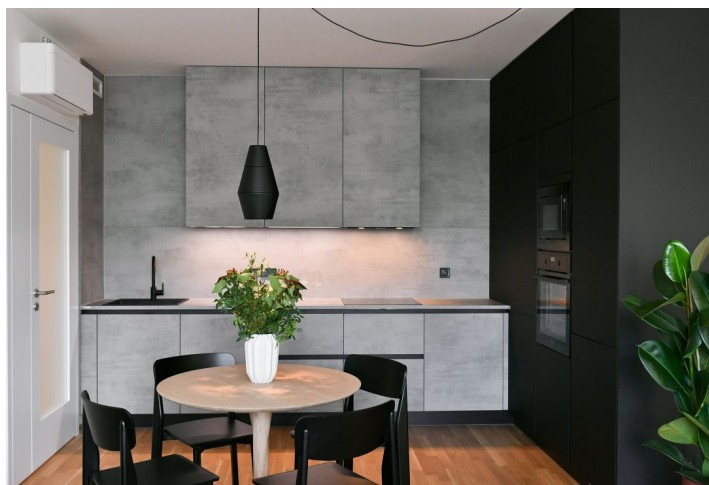

Byt 3+kk

87.1 m², Praha 5, Smíchov, Albrightové

Pronajato