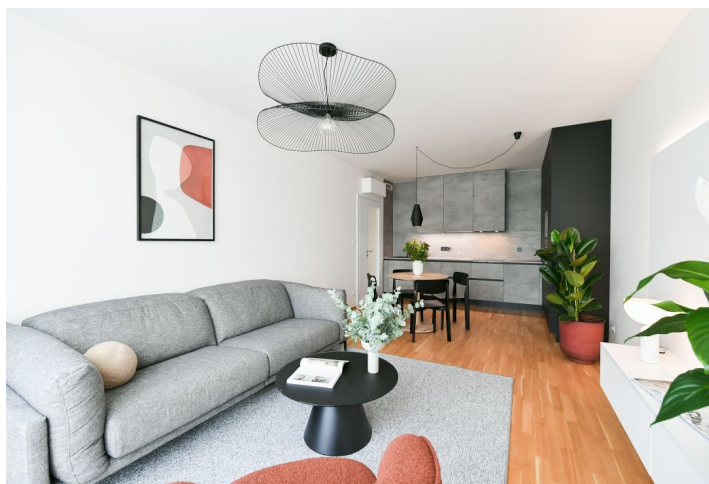

Nabízíme na pronájem nový, plně zařízený byt se 2 terasami, situovaný v 5. patře rezidence Smíchov City - nově postaveného bytového domu s výtahem a parkováním. Budova stojí v blízkosti smíchovského komerčního centra Anděl v právě vznikající nové čtvrti s pěší zónou, v lokalitě s výbornou dostupností metrem i tramvají, v pohodlném dosahu Francouzského lycea, smíchovské i výtoňské náplavky a několika sportovišť. V pěším dosahu je k dispozici kompletní občanská vybavenost a služby, stanice metra Anděl a autobusového nádraží Na Knížecí.

Interiér bytu tvoří obývací pokoj s plně vybavenou kuchyní a sdílenou terasou, hlavní ložnice s vybavenou šatnou a terasou s výhledem do klidného vnitrobloku, ložnice s vestavěnými skříněmi a sdílenou terasou, koupelna (vana), samostatná toaleta a vstupní chodba s vestavěnými skříněmi.