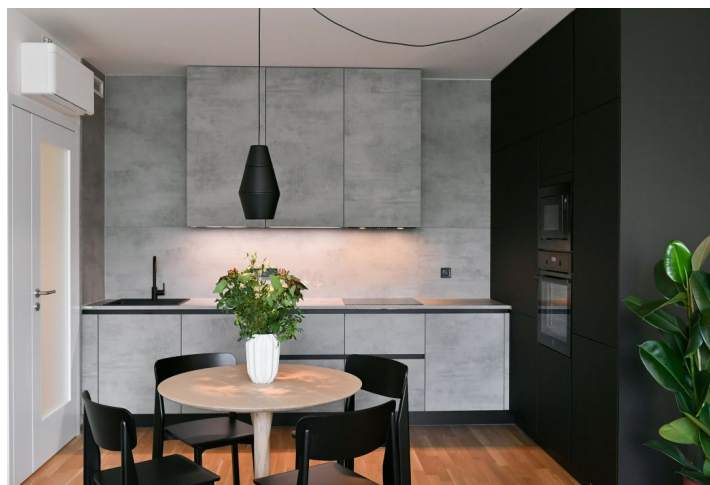

Byt 3+kk

87.1 m², Praha 5, Smíchov, Albrightové

52 603 Kč | 2 080 €