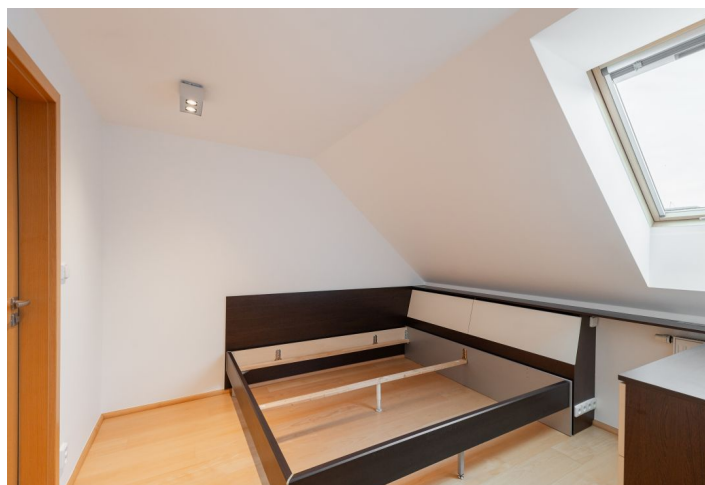

Byt 2+kk

25 000 Kč | 1 001 €

56 m², Praha 8, Libeň, U Libeňského pivovaru