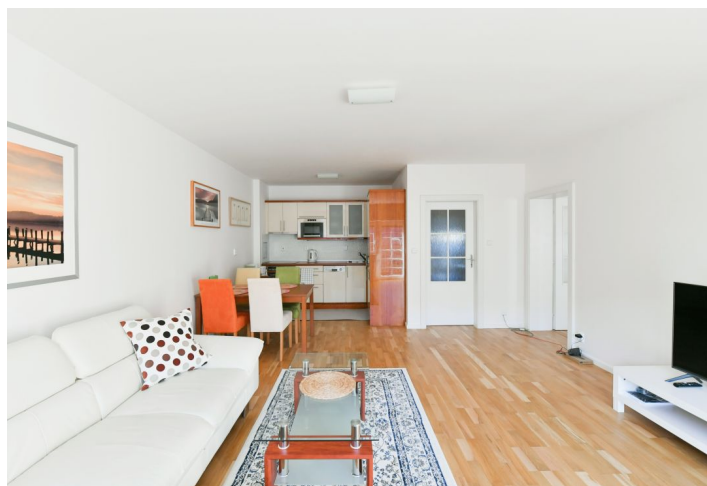

Byt 4+kk

106 m², Praha 8, Střížkov, Jitřavská

Pronajato