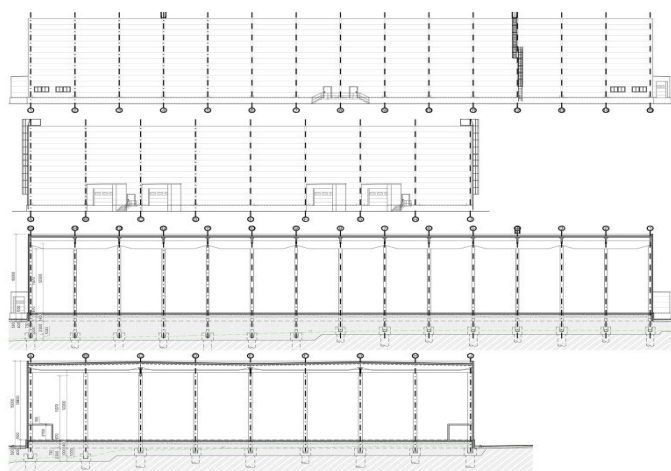

Skladové prostory

5 000 m², Třebíč, Kozichovice, Žďárského

6.80 - 9.00 € / m² | 171 - 227 Kč / m²

Skladové prostory

5 000 m², Třebíč, Kožichovice, Žďárského

6.80 - 9.00 € / m² | 171 - 227 Kč / m²

Poplatky za služby	1 EUR za m ² / měsíčně
Celková plocha	5 000 m ²
Volná plocha k pronájmu	5 000 m ²
Minimální plocha	1 200 m ²
Čistá výška stropu	12 m
Nosnost podlah	5 t/m ²
Modul sloupů	—
Konstrukce	Železobetonová konstrukce
PENB	B
Referenční číslo	106410

5 000 m² skladových, výrobních a kancelářských prostor se zázemím v areálu nacházejícím se v průmyslové zóně v jižní části města Třebíč v lokalitě Kožichovice. Hala má k dispozici celkem 7 hydraulických ramp a plochu je možno rozdělit až na 4 samostatné skladovací nebo výrobní celky. Do haly je možno umístit administrativní a sociální vestavky dle požadavků nájemce.

Výrobní/skladové prostory:

- 4 oddělené jednotky – každá 1 200 m² sklad + 50 m² zázemí
- 7 hydraulických ramp
- světlá výška stropu 12 m
- nosnost podlahy 5 t/m²
- sociální a kancelářské zázemí

Nájemce neplatí provizi.