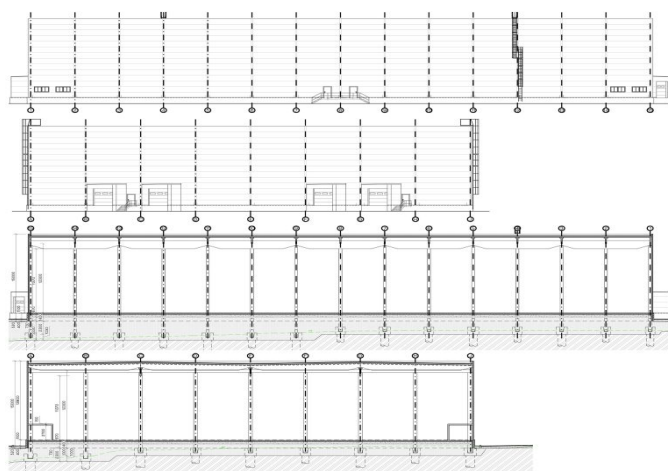

Logistický park

5 000 m², Třebíč, Kožichovice, Žďárského

Cena na vyžádání

Logistický park

5 000 m², Třebíč, Kožichovice, Žďárského

Cena na vyžádání

Poplatky za služby	1 EUR za m ² / měsíčně
Celková plocha	5 000 m ²
Volná plocha k pronájmu	5 000 m ²
Čistá výška stropu	12 m
Nosnost podlah	5 t/m ²
Modul sloupů	—
Konstrukce	Železobetonová konstrukce
PENB	B
Referenční číslo	106409

Výrobní/skladové prostory:

- 4 oddělené jednotky – každá 1 200 m² sklad + 50 m² zázemí
- světlá výška stropu 12 m
- nosnost podlahy 5 t/m²
- sociální a kancelářské zázemí

Nájemce neplatí provizi.

Logistický park