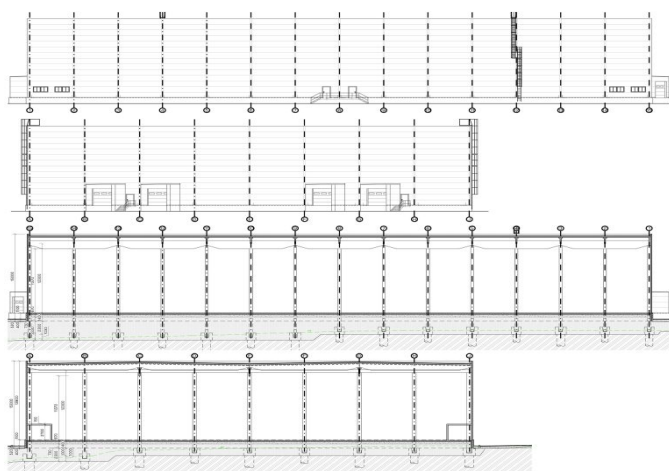

Logistický park

5 000 m², Třebíč, Kožichovice, Žďárského

6.80 - 9.00 € / m² | 172 - 228 Kč / m²

Logistický park

5 000 m², Třebíč, Kožichovice, Žďárského

6.80 - 9.00 € / m² | 172 - 228 Kč / m²

Poplatky za služby	1 EUR za m ² / měsíčně
Celková plocha	5 000 m ²
Volná plocha k pronájmu	5 000 m ²
Čistá výška stropu	12 m
Nosnost podlah	5 t/m ²
Modul sloupů	—
Konstrukce	Železobetonová konstrukce
PENB	B
Referenční číslo	106409

Výrobní/skladové prostory:

- 4 oddělené jednotky – každá 1 200 m² sklad + 50 m² zázemí
- světlá výška stropu 12 m
- nosnost podlahy 5 t/m²
- sociální a kancelářské zázemí

Nájemce neplatí provizi.

Logistický park