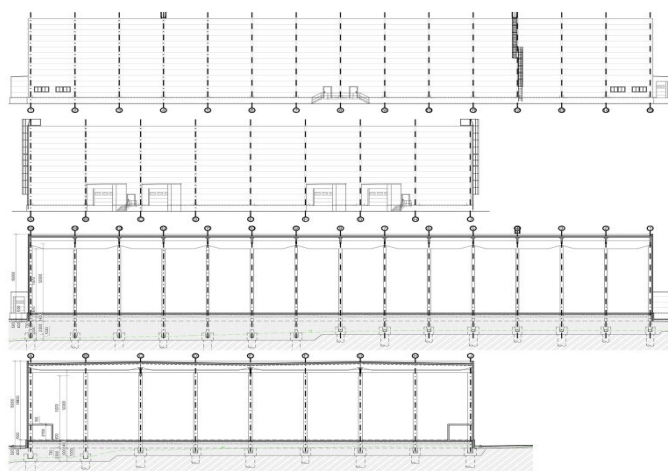

Výrobní prostory

5 000 m², Třebíč, Kozichovice, Žďárského

Cena na vyžádání

Výrobní prostory

5 000 m², Třebíč, Kožichovice, Žďárského

Cena na vyžádání

Poplatky za služby	1 EUR za m ² / měsíčně
Celková plocha	5 000 m ²
Volná plocha k pronájmu	5 000 m ²
Minimální plocha	1 200 m ²
Čistá výška stropu	12 m
Nosnost podlah	5 t/m ²
Modul sloupů	—
Konstrukce	Železobetonová konstrukce
PENB	B
Referenční číslo	106402

5 000 m² výrobních, skladových a kancelářských prostor se zázemím v areálu nacházejícím se v průmyslové zóně v jižní části města Třebíč v lokalitě Kožichovice. Hala má k dispozici celkem 7 hydraulických ramp a plochu je možno rozdělit až na 4 samostatné skladovací nebo výrobní celky. Do haly je možno umístit administrativní a sociální vestavky dle požadavků nájemce.

Výrobní/skladové prostory:

- 4 oddělené jednotky – každá 1 200 m² sklad + 50 m² zázemí
- 7 hydraulických ramp
- světlá výška stropu 12 m
- nosnost podlahy 5 t/m²
- sociální a kancelářské zázemí

Nájemce neplatí provizi.