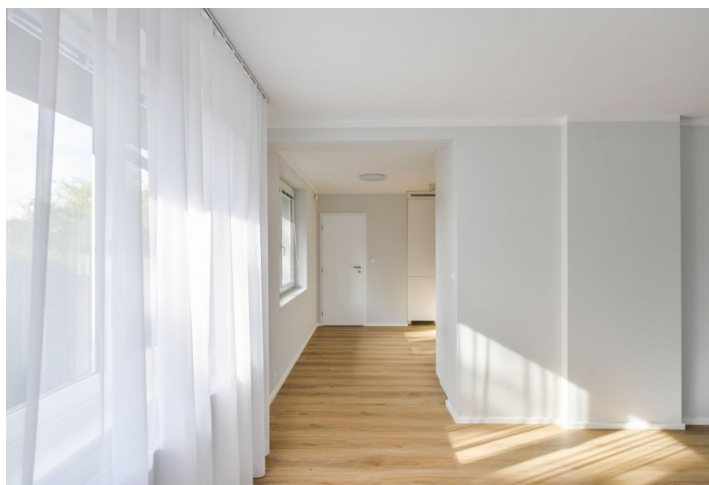

Rodinný dům 8+kk

219 m², Praha 6, Nebušice, K Vinicím

120 000 Kč | 4 729 €