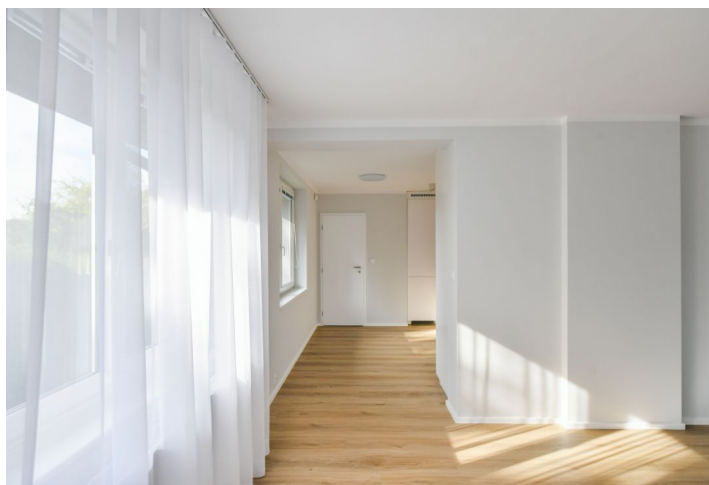

Rodinný dům 8+kk

219 m², Praha 6, Nebušice, K Vinicím

Pronajato