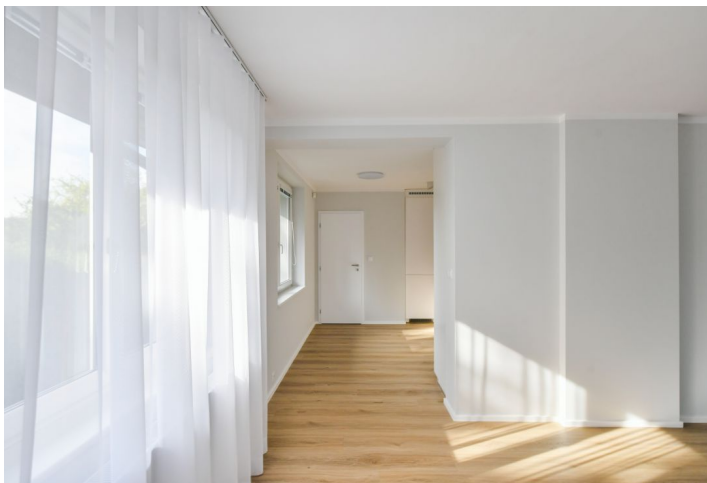

Rodinný dům 8+kk

219 m², Praha 6, Nebušice, K Vinicím

Pronajato