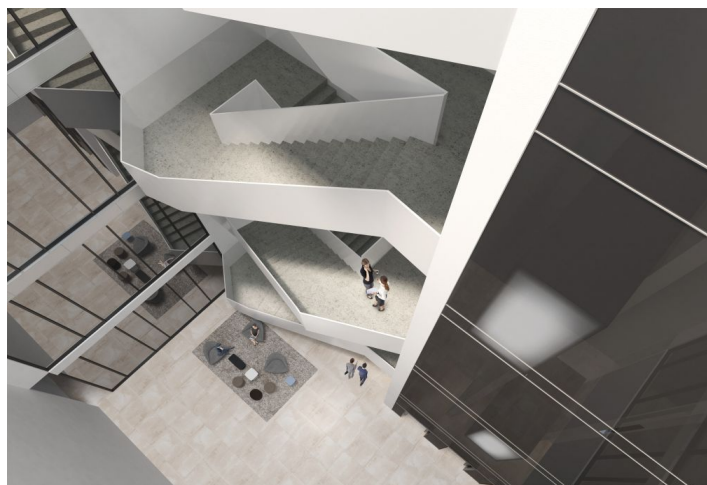

Kancelářské prostory

Brno-město, Staré Brno, Nové sady

17.99 € / m² | 456 Kč / m²