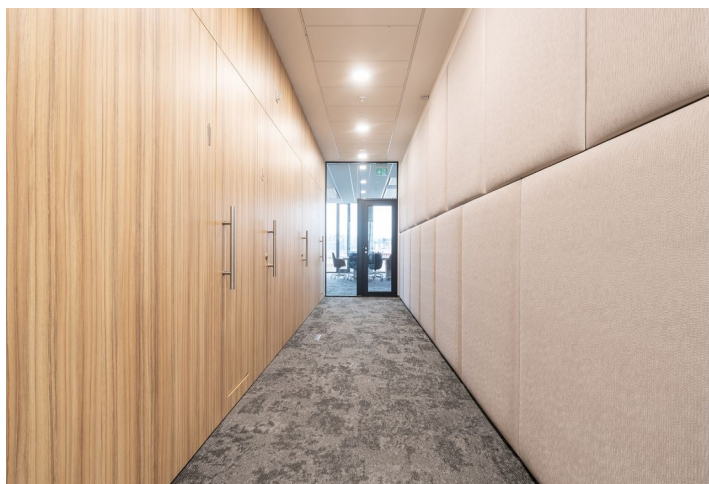

Kancelářské prostory

Brno-město, Brno - střed, Nové Sady

20.49 € / m² | 520 Kč / m²