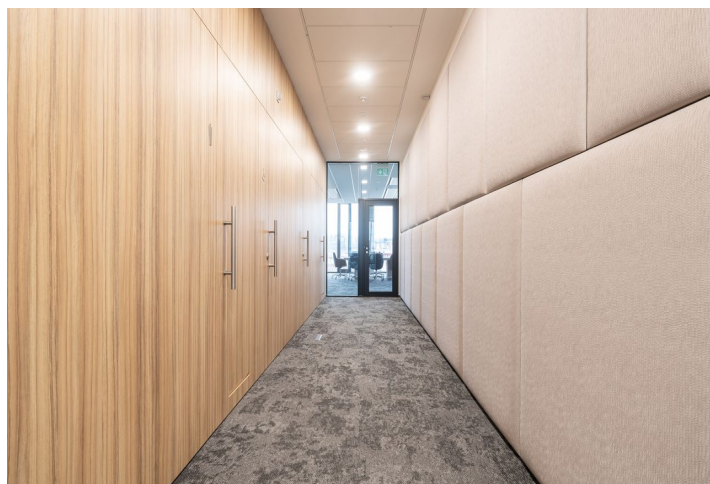

Kancelářské prostory

Brno-město, Brno - střed, Nové Sady

Pronajato