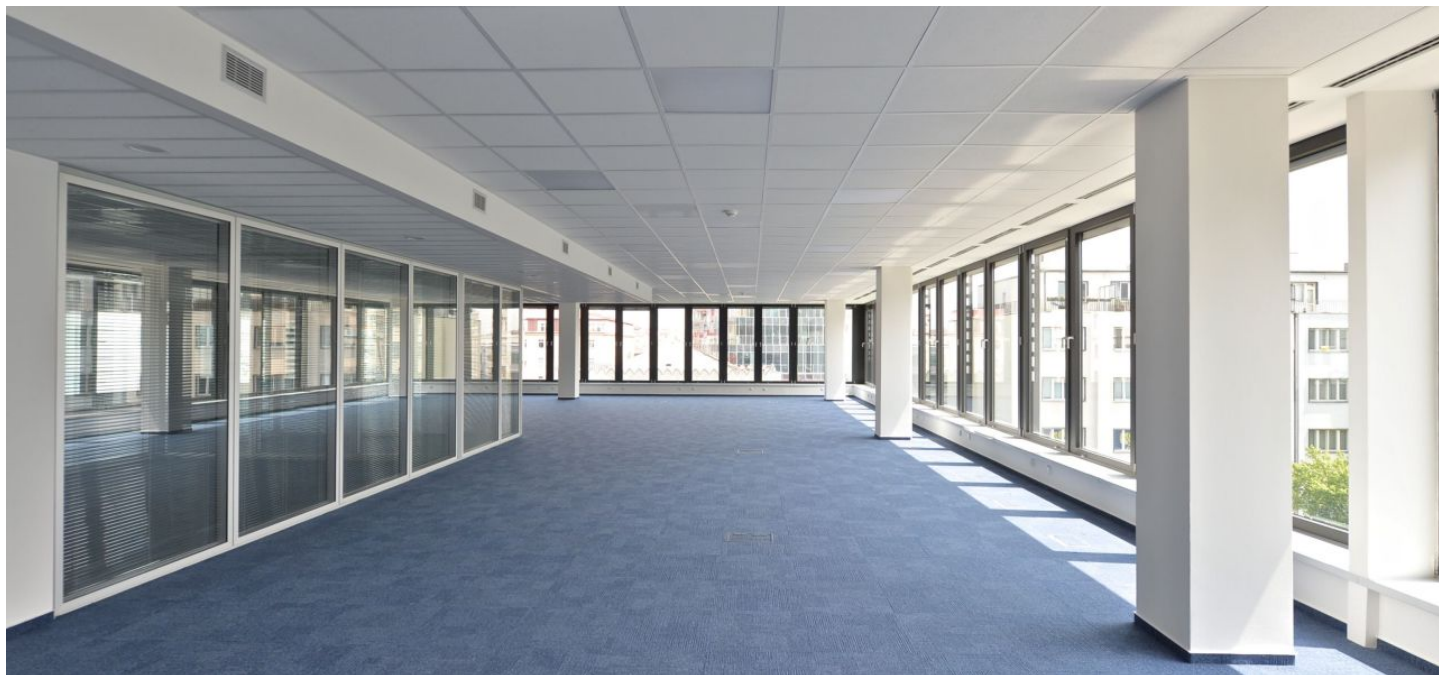

Kancelářské prostory

17.00 - 18.00 € / m² | 428 - 453 Kč / m²

Praha 5, Smíchov, Radlická