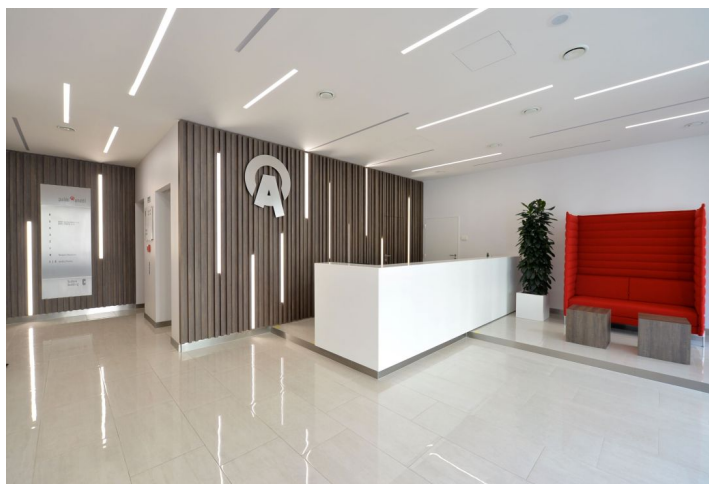

Kancelářské prostory

Praha 5, Smíchov, Radlická

17.00 - 18.00 € / m² | 428 - 453 Kč / m²