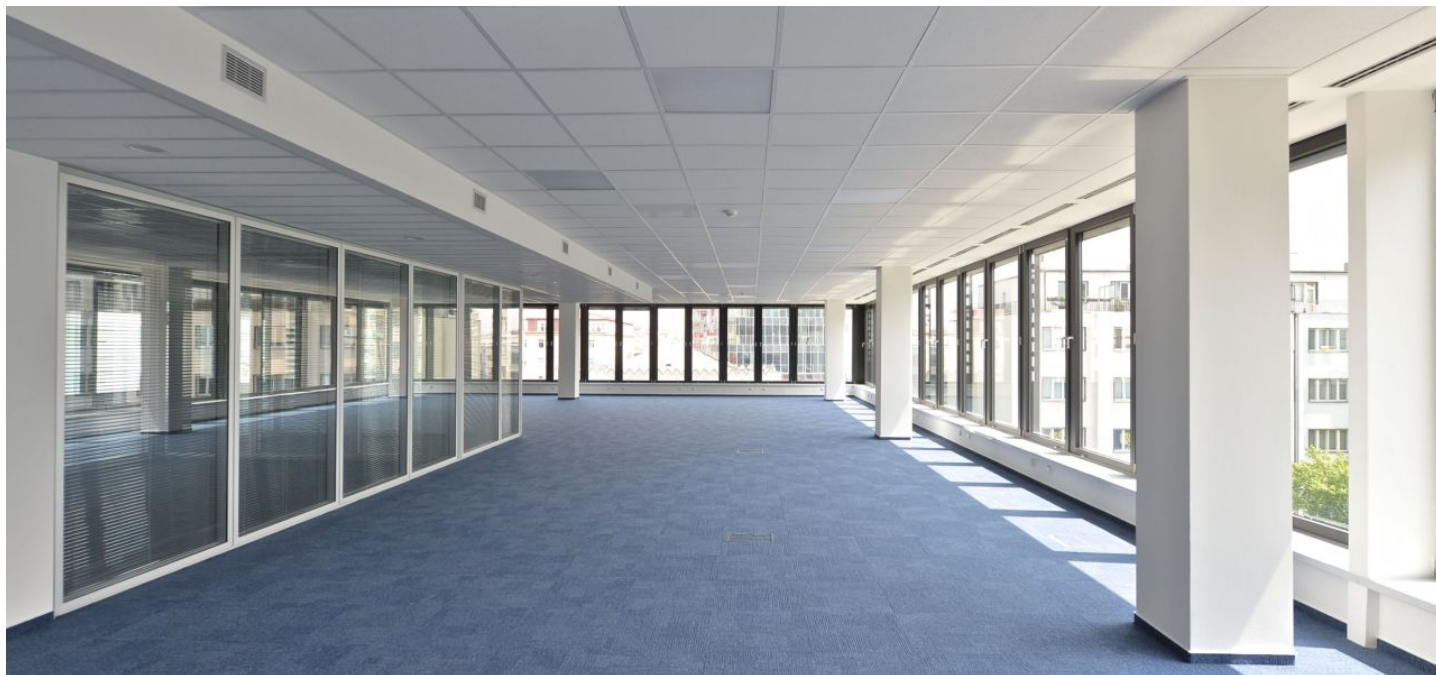

Kancelářské prostory

Praha 5, Smíchov, Radlická

17.00 - 18.00 € / m² | 428 - 453 Kč / m²