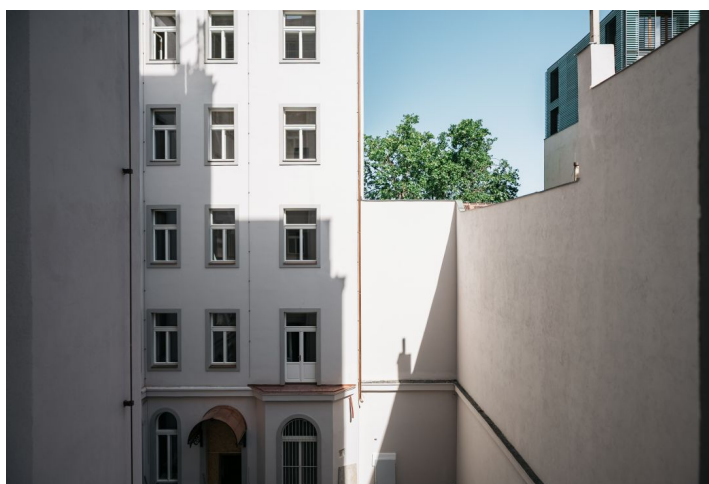

Kancelářské prostory

Praha 1, Nové Město, Vodičkova

22.25 € / m² | 560 Kč / m²