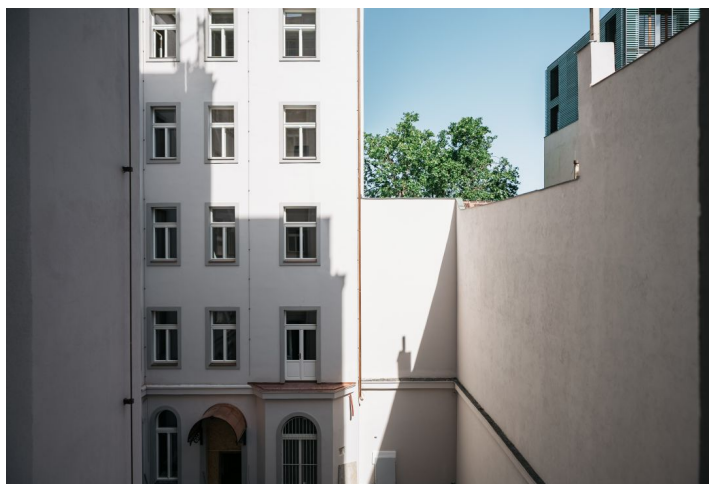

Kancelářské prostory

Praha 1, Nové Město, Vodičkova

20.21 € / m² | 510 Kč / m²