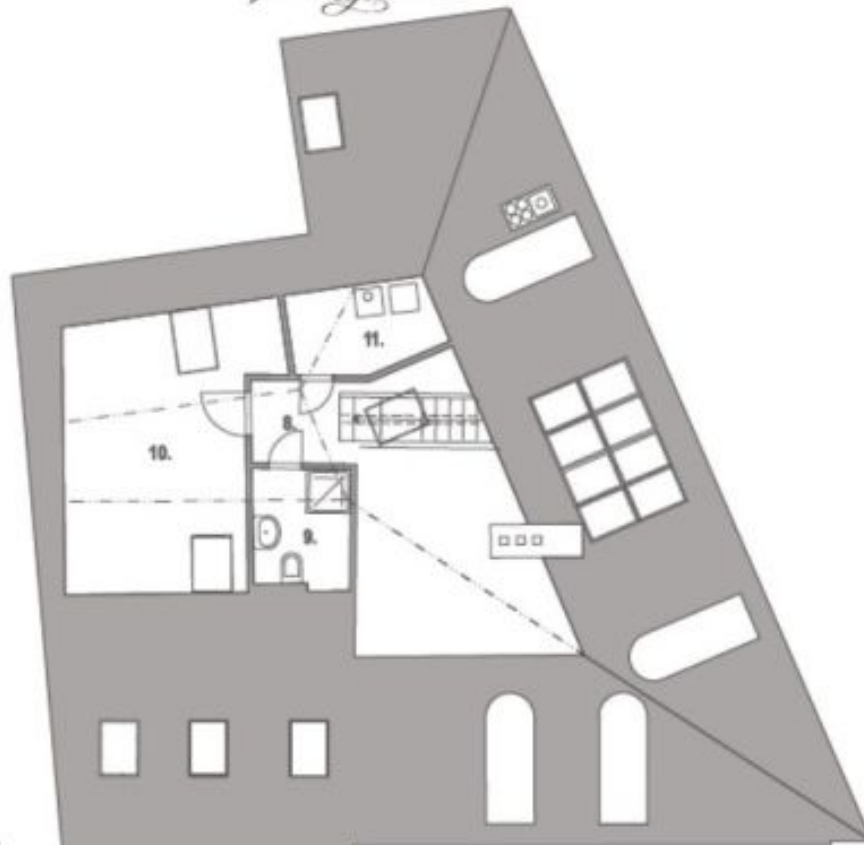

Villa Gotthard

GALERIE

BYT 8b 4+kk

Byt 8b	podkroví
8. chodba	4,3 m²
9. koupelna	3,1 m²
10. pokoj	18,8 m²
11. komora	4,3 m²
Celková užitná plocha bytu	146,7 m²
Celková podlahová plocha	155,7 m²