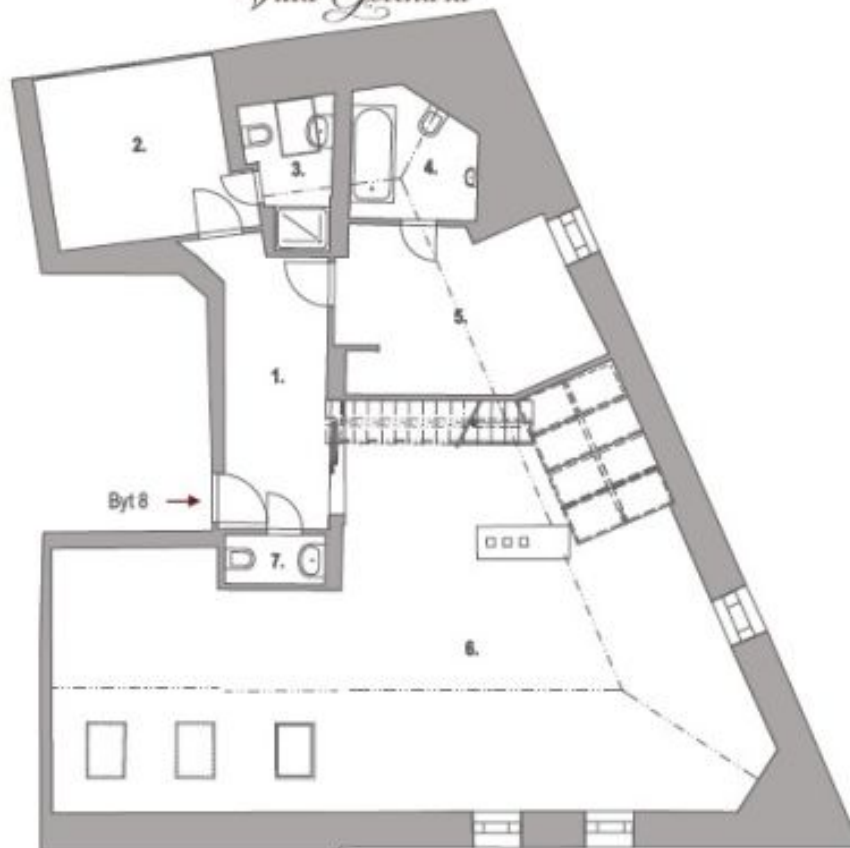

Spodní úroveň bytu tvoří obývací pokoj s jídelnou a plně vybavenou kuchyní, 2 ložnice s en-suite koupelnami (vana / sprchový kout, toaleta, bidet. sprška), samostatná toaleta s bidet. sprškou a vstupní hala. V horním patře je umístěna 3. ložnice, koupelna (sprchový kout, toaleta, bidet. sprška) a technická komora.

Interiér bytu tvoří rohový obývací pokoj, plně vybavená kuchyň, hlavní ložnice s en-suite koupelnou (vana, toaleta, bidet. sprška), další dvě ložnice, samostatná koupelna (vana, toaleta, bidet. sprška) a vstupní hala.

* Výměra jednotky dle občanského zákoníku.

Plocha je tvořena součtem celé plochy jednotky a ohraničená obvodovými zdmi.

**Byt 4+kk**156 m², Praha 6, Bubeneč, Gotthardská**Pronajato***Villa Gellhard***PODKROVÍ****BYT 8a 4+kk**