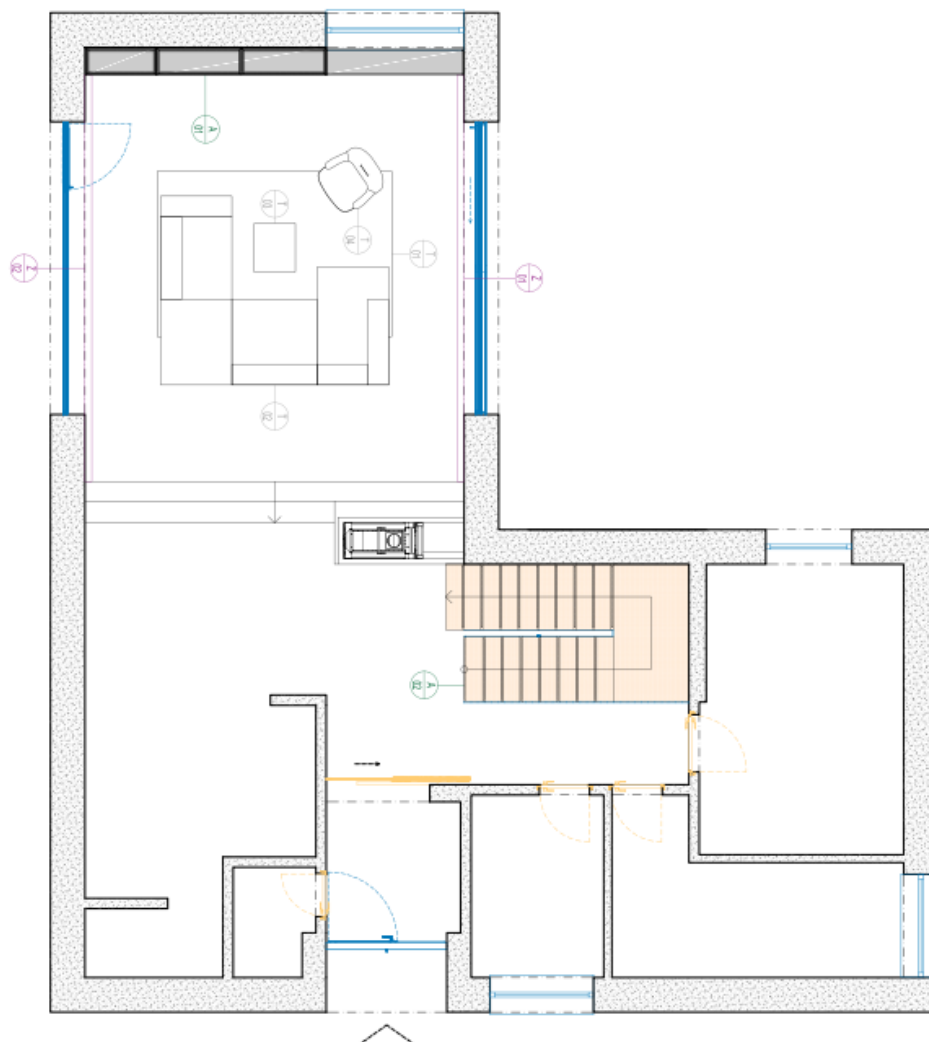

Rodinný dům 5+kk

272 m², Svätý Jur

Cena na vyžádání

Rodinný dům 5+kk

272 m², Svätý Jur

Cena na vyžádání

Užitná plocha	272 m ²
Pozemek	878 m ²
Zastavěná plocha	141 m ²
Podlahová plocha	199 m ²
Parkování	Ano
Garáž	73 m ²
Sklep	-
PENB	A
Referenční číslo	106248

Rodinný dům 5+kk

272 m², Svätý Jur

Cena na vyžádání

Rodinný dům 5+kk

272 m², Svätý Jur

Cena na vyžádání

Rodinný dům 5+kk

272 m², Svätý Jur