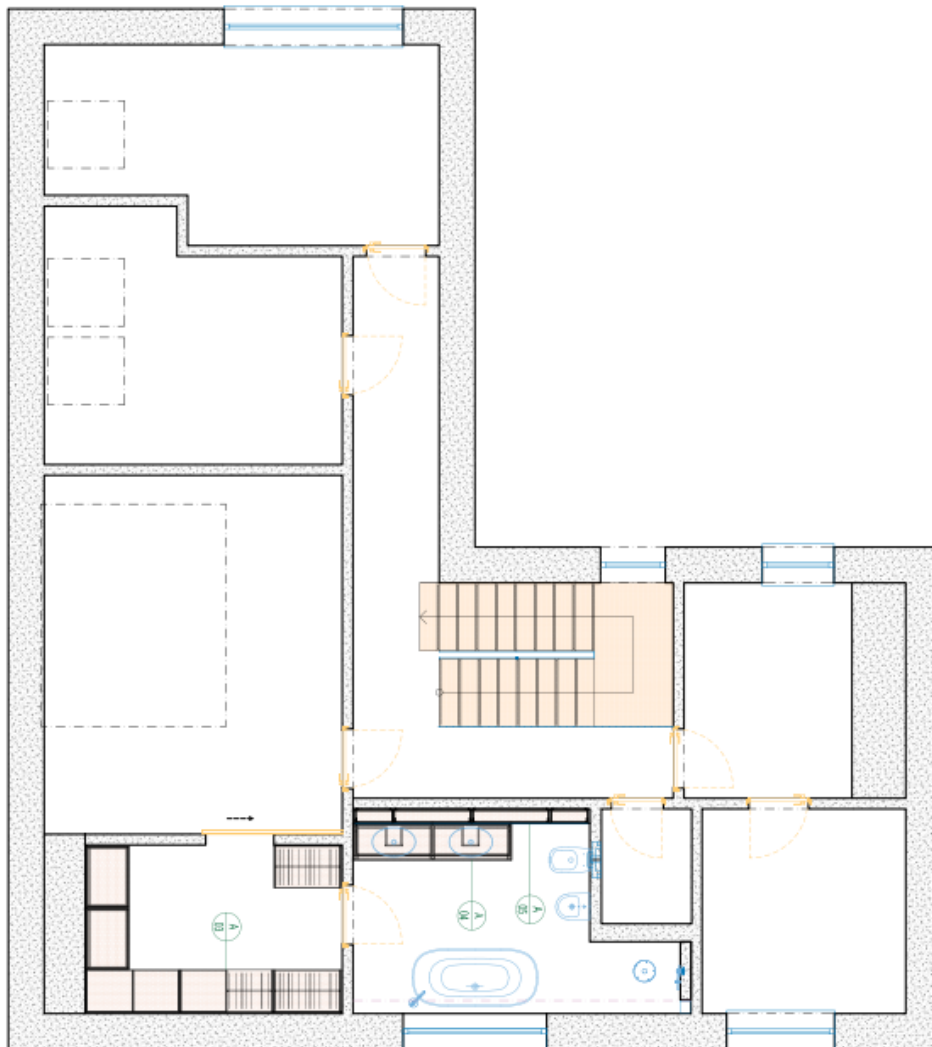

Rodinný dům 5+kk

272 m², Svätý Jur

Cena na vyžádání

Rodinný dům 5+kk

272 m², Svätý Jur

Cena na vyžádání

Užitná plocha	272 m ²
Pozemek	878 m ²
Zastavěná plocha	141 m ²
Podlahová plocha	199 m ²
Parkování	Ano
Garáž	73 m ²
Sklep	-
PENB	A
Referenční číslo	106248

Rodinný dům 5+kk

272 m², Svätý Jur

Cena na vyžádání

Rodinný dům 5+kk

272 m², Svätý Jur

Cena na vyžádání

Rodinný dům 5+kk

272 m², Svätý Jur