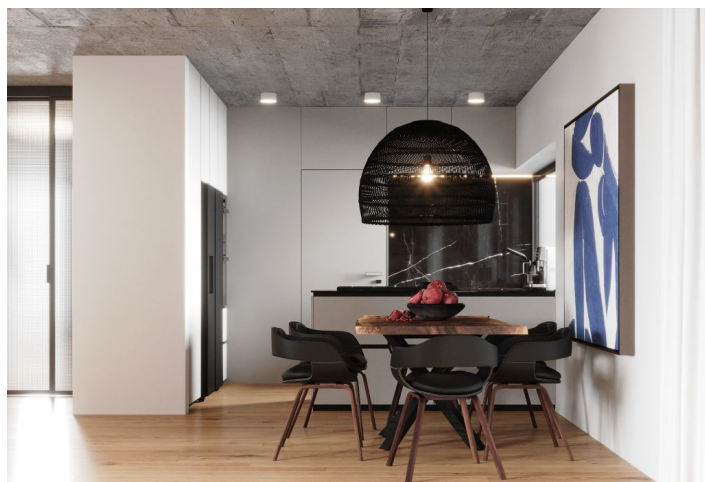

Rodinný dům 5+kk

272 m², Svätý Jur

Cena na vyžádání

Rodinný dům 5+kk

272 m², Svätý Jur

Cena na vyžádání

Užitná plocha	272 m ²
Pozemek	878 m ²
Zastavěná plocha	141 m ²
Podlahová plocha	199 m ²
Parkování	Ano
Garáž	73 m ²
Sklep	-
PENB	A
Referenční číslo	106248