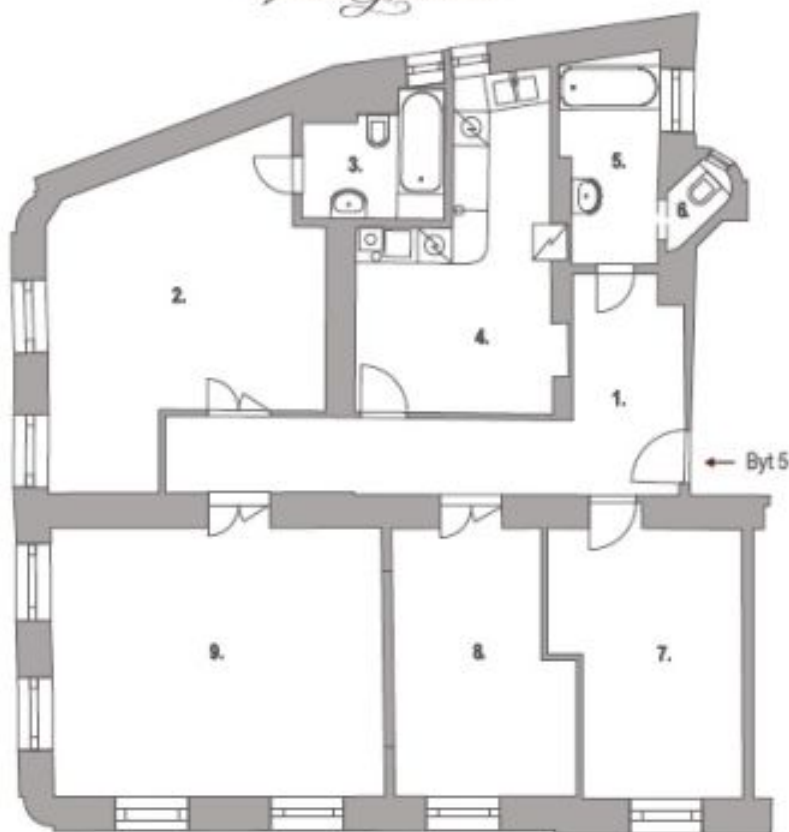

Byt 4+1

133 m², Praha 6, Bubeneč, Gotthardská

Pronajato

3. PATRO

BYT 5 4+1

AKRO building s.r.o.
nám I.P.Pavlova 1789/5
120 00 Praha 2
tel: 606 723 723
www.villa-gotthard.cz

Byt5	4.NP
1. chodba	15,7 m²
2. pokoj	22,8 m²
3. koupelna	4,4 m²
4. kuchyň	14,8 m²
5. koupelna	5,4 m²
6. WC	1,1 m²
7. pokoj	14,3 m²
8. pokoj	13,3 m²
9. obýv.pokoj s jídelnou	28,7 m²
Celková užžitná plocha bytu	120,5 m²
Celková podlahová plocha	132,8 m²