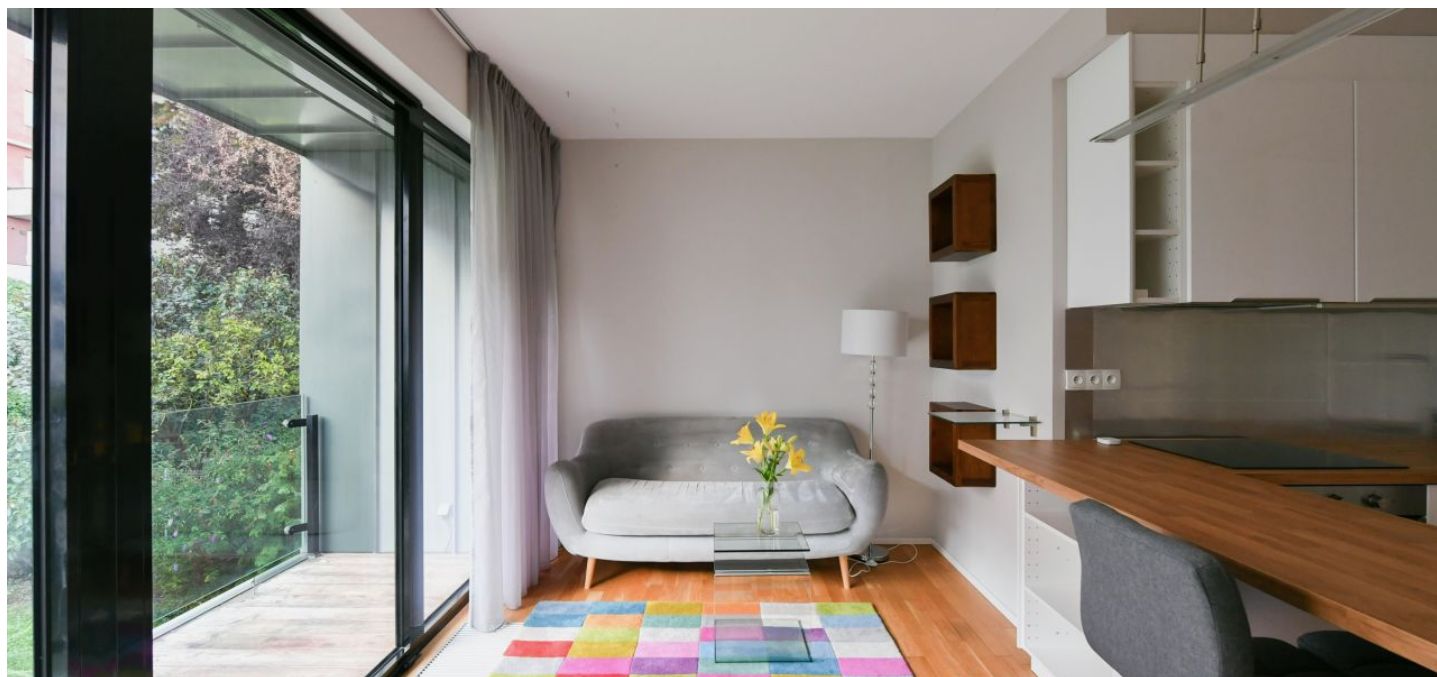

Byt 2+kk

Pronajato

42 m², Praha 6, Břevnov, Fastrova