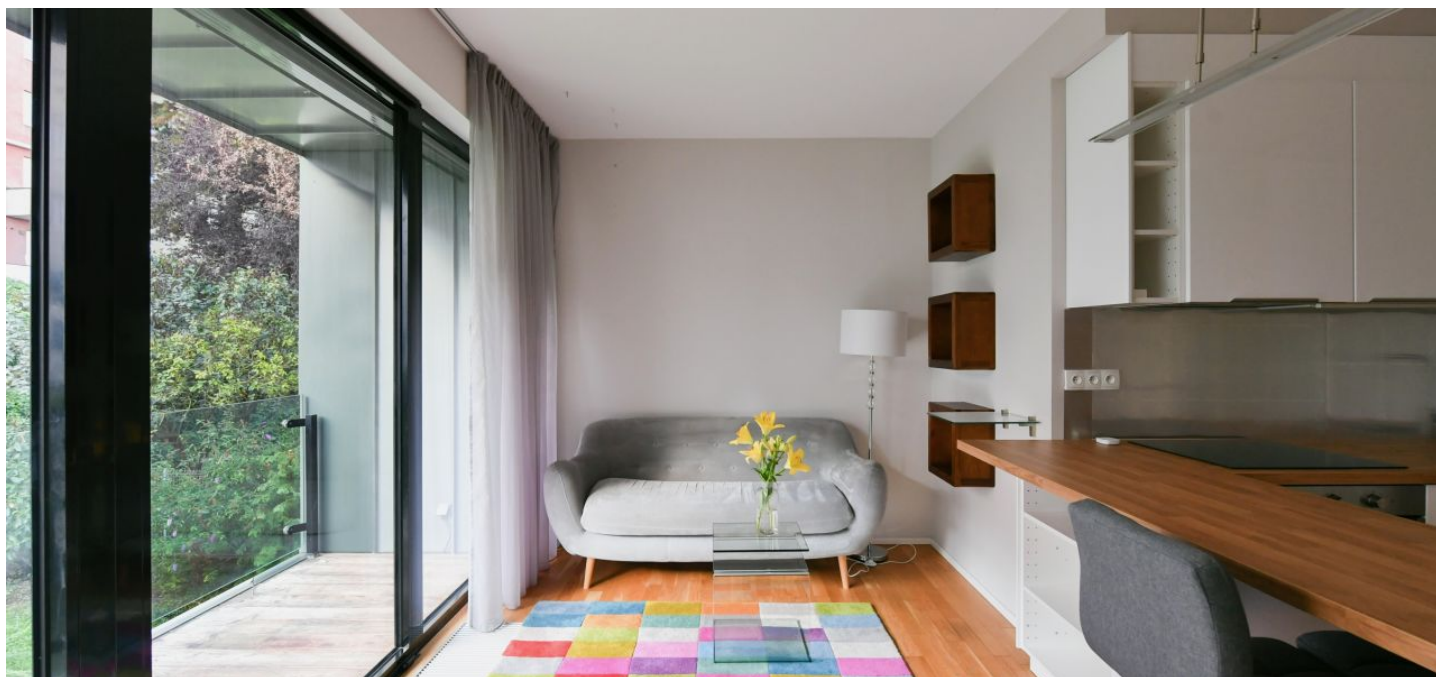

Byt 2+kk

42 m², Praha 6, Břevnov, Fastrova

Pronajato