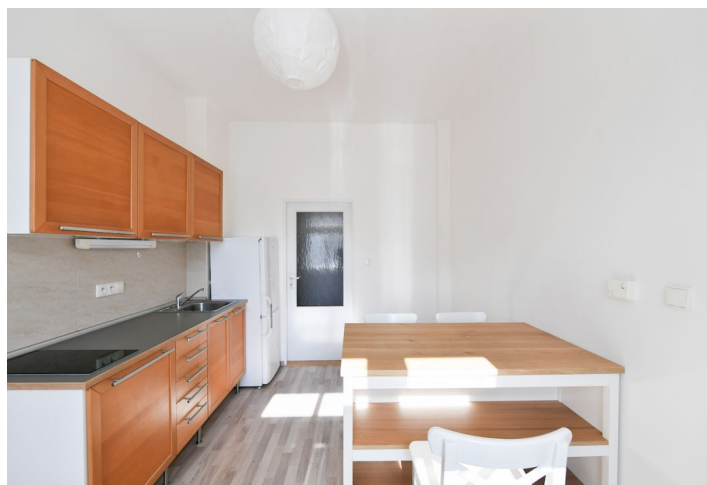

Byt 1+1

35 m², Praha 6, Dejvice, Na Pískách

21 000 Kč | 830 €