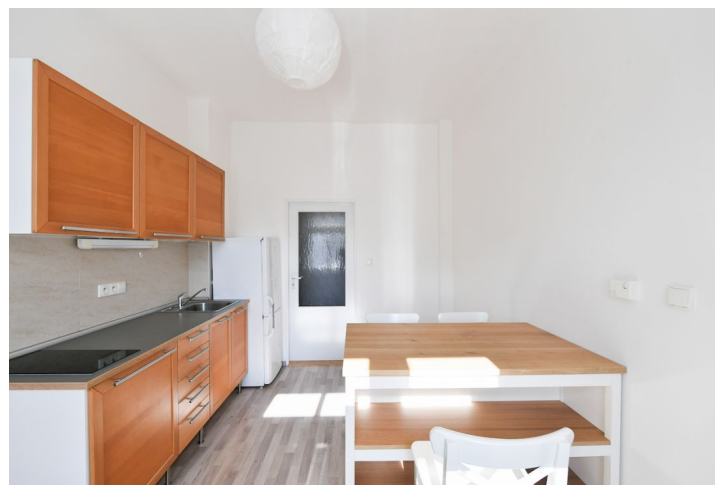

Byt 1+1

35 m², Praha 6, Dejvice, Na Pískách

Pronajato