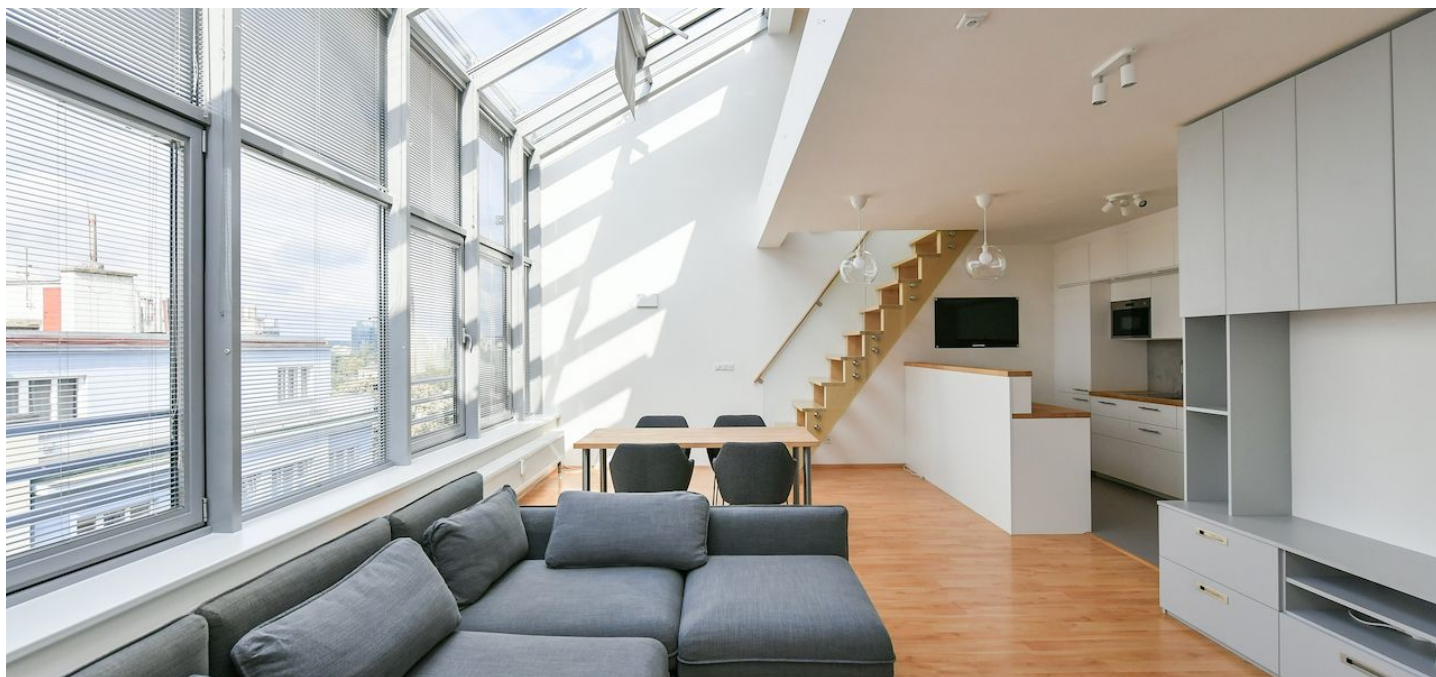

Byt 3+kk

98.51 m², Praha 8, Libeň, Na Kopečku

Pronajato