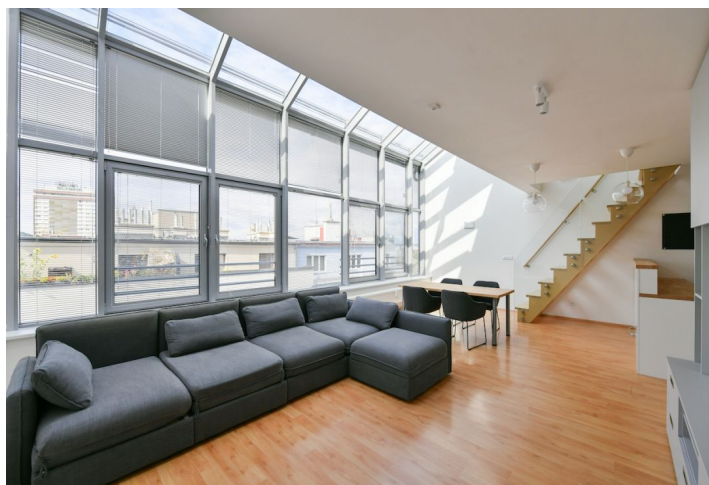

Byt 3+kk

98.51 m², Praha 8, Libeň, Na Kopečku

Pronajato