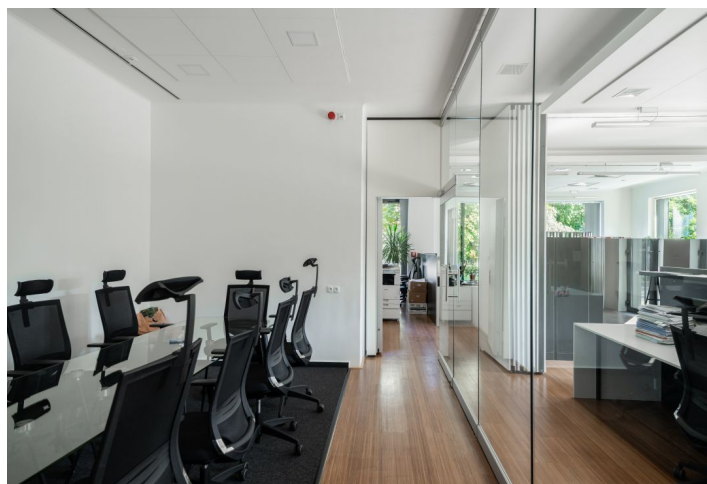

Kancelářské prostory

Praha 5, Smíchov, náměstí 14. října

17.87 € / m² | 450 Kč / m²