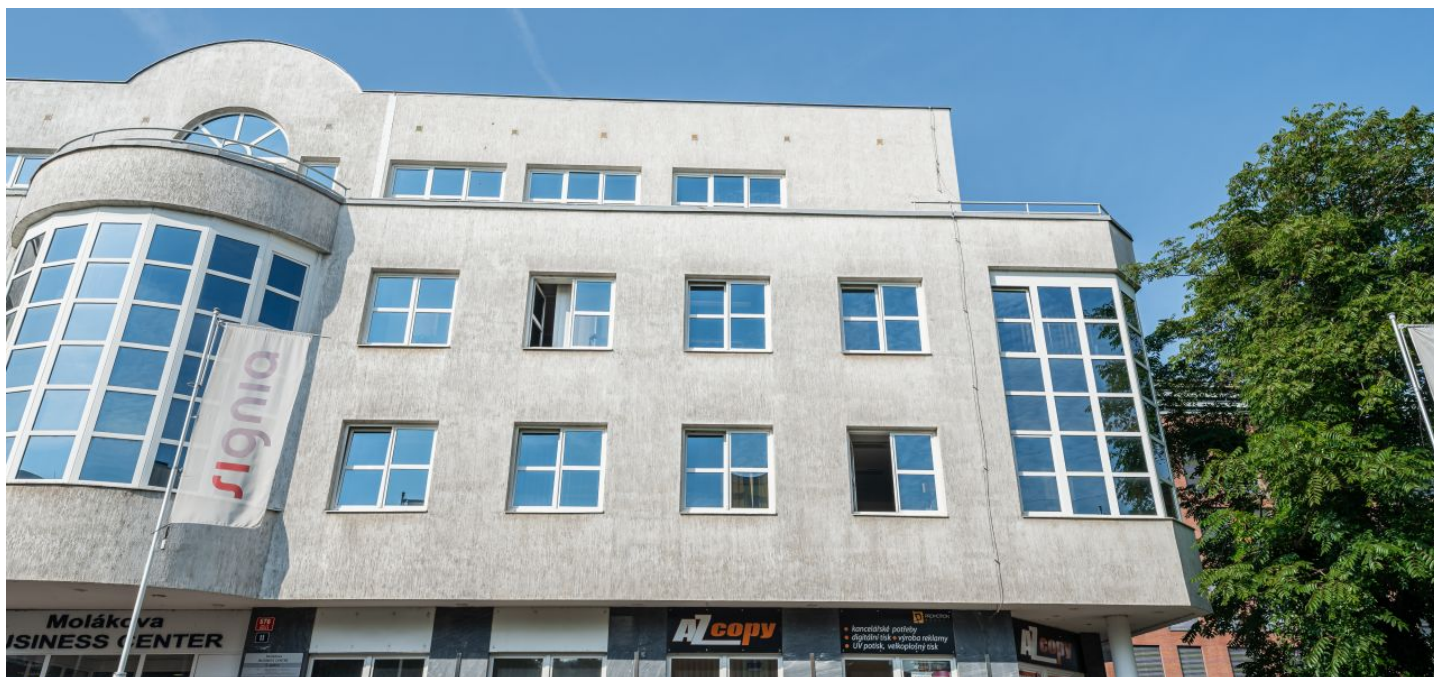

## Kancelářské prostory

Praha 8, Karlín, Molákova

16.00 € / m<sup>2</sup> | 403 Kč / m<sup>2</sup>

## Kancelářské prostory

Praha 8, Karlín, Molákova

16.00 € / m<sup>2</sup> | 403 Kč / m<sup>2</sup>

Poplatky za služby	158 Kč za m <sup>2</sup> / měsíčně
Plocha k dispozici	207 m <sup>2</sup>
Sklep	-
Parkování	130 EUR / ps / měsíc
PENB	G
Referenční číslo	105996

Kanceláře k pronájmu v přízemí čtyřpodlažní kancelářské budovy s celkovou plochou 2 250 m<sup>2</sup>, která se nachází v blízkosti stanice metra Invalidovna. Díky velkým otvíratelným oknům jsou kanceláře prosvětlené a poskytují příjemné pracovní prostředí. V budově jsou také rozsáhlé podzemní prostory, které lze využít jako sklad. Možnost parkování ve dvoře budovy.

### Lokalita:

Objekt se nachází v těsné blízkosti stanice metra Invalidovna (trasa B) a je snadno dostupný veřejnou dopravou. Příjezd autem je možný přes ulici Sokolovská, která zajišťuje rychlé napojení na dálnice D1 a D8. V okolí jsou k dispozici veškeré potřebné služby a občanská vybavenost.