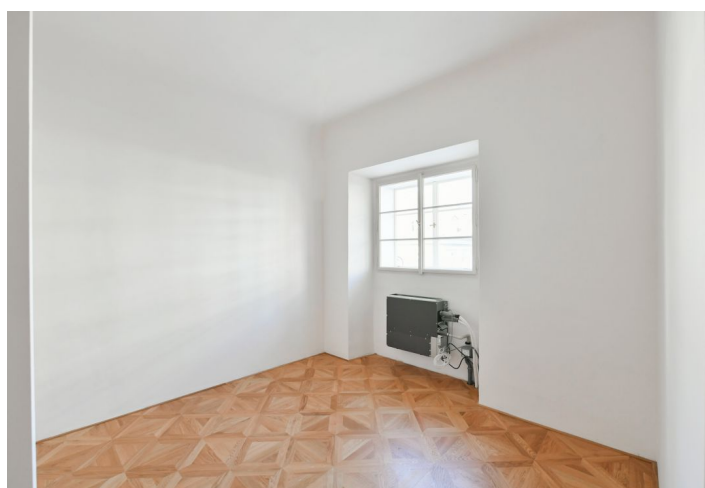

Kancelářské prostory

Praha 1, Praha 1, Na Příkopě

Cena na vyžádání