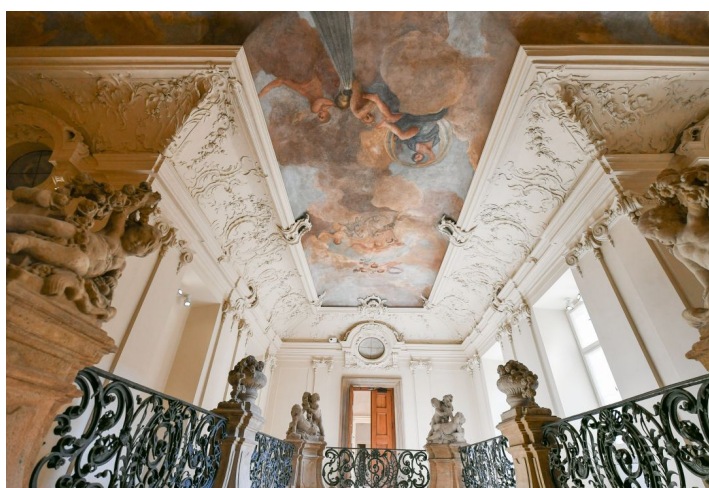

Kancelářské prostory

Praha 1, Praha 1, Na Příkopě

Cena na vyžádání