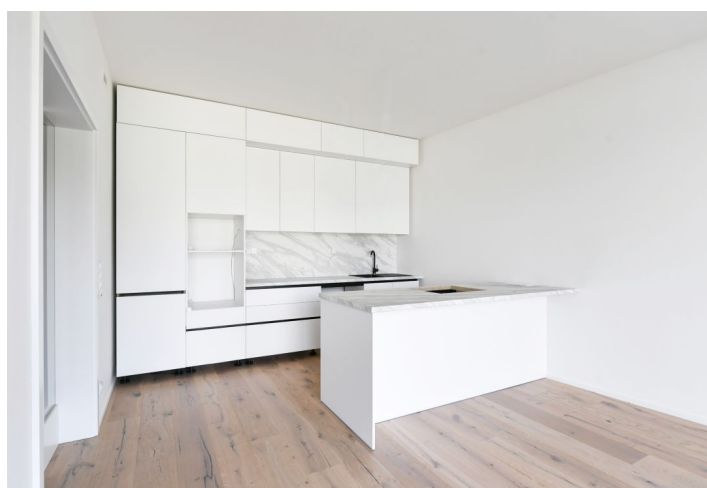

Rodinný dům 4+kk

227 m², Praha 5, Košíře, Krejčova

Pronajato