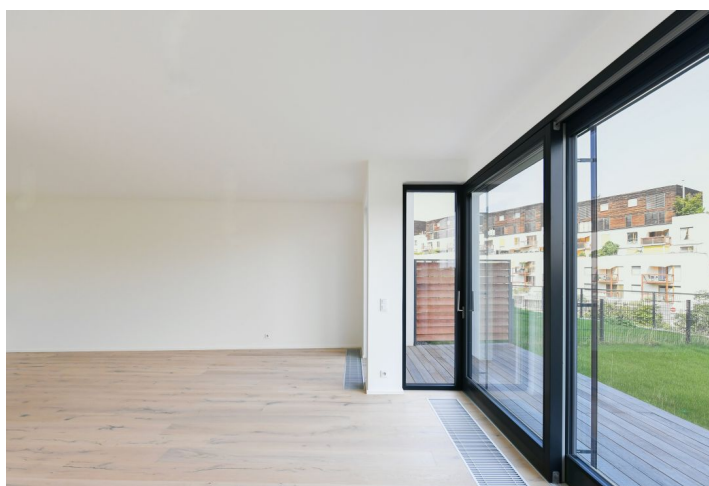

Rodinný dům 4+kk

227 m², Praha 5, Košíře, Krejčova

Pronajato

Rodinný dům 4+kk

227 m², Praha 5, Košíře, Krejčova

Pronajato

Celková plocha	227 m ²
Pozemek	209 m ²
Zastavěná plocha	96 m ²
Zahrada	61 m ²
Podlahová plocha	194 m ²
Terasa	33 m ²
Parkování	Garáž a parkovací stání na pozemku.
Garáž	Ano
Sklep	-
Poplatky za služby	Poplatky se hradí zvlášť.
PENB	B
Referenční číslo	105965
K dispozici od	01.09.2025

Nabízíme k pronájmu nový nadstandardní nezařízený řadový dům se 2 koupelnami, terasou a zahradou, který je součástí projektu Top Residence Pomezí. Projekt se nachází v Praze Košířích, v klidné ulici obklopené zelení, ve svahu s panoramatickými výhledy na Prahu. Lokalita v blízkém dosahu občanské vybavenosti a služeb, v sousedství lesoparku Cibulka a přírodní rezervace Vidoule, v rychlé dostupnosti stanice metra Jinonice, Německé školy a Francouzského lycea, nákupního centra Nový Smíchov a stanice metra Anděl.

V přízemí domu se nachází ložnice s en-suite koupelnou (sprchový kout, toaleta), vstupní chodba s vestavěnou skříň a přístup do garáže. Ve sníženém přízemí je obývací pokoj s plně vybavenou kuchyní a vstupem na terasu / zahradu, úložná komora, technická místnost a toaleta. V horním patře je umístěny dvě ložnice s přístupem na sdílenou terasu, koupelna (vana) a samostatná toaleta.