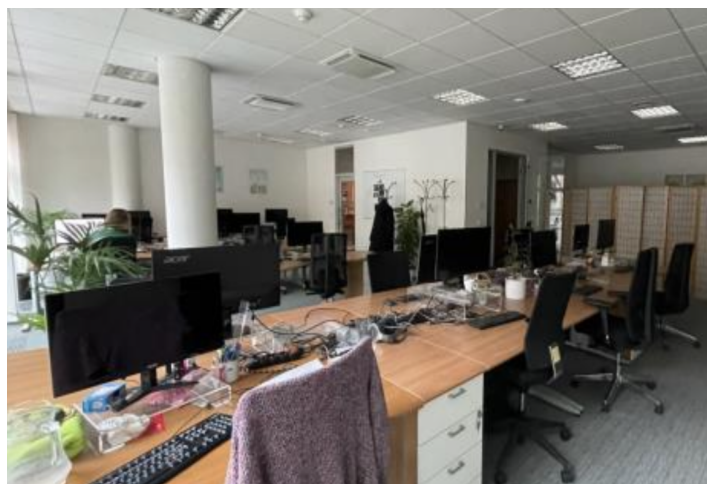

Kancelářské prostory

Praha 1, Nové Město, Na příkopě

Pronajato