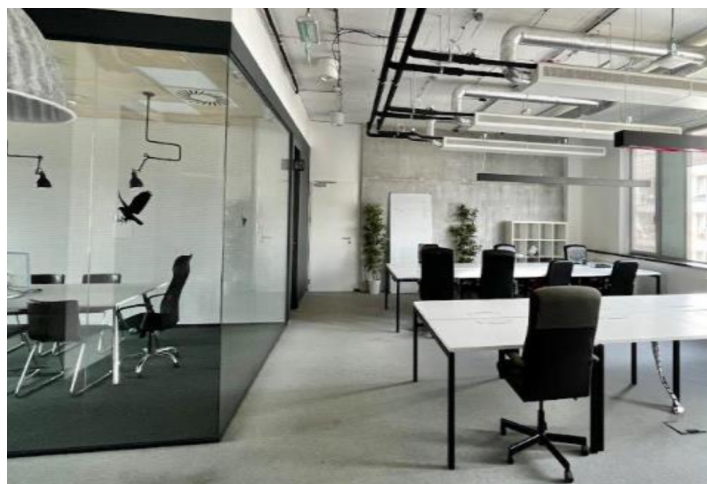

Kancelářské prostory

Praha 8, Karlín, Rohanské nábřeží

Pronajato