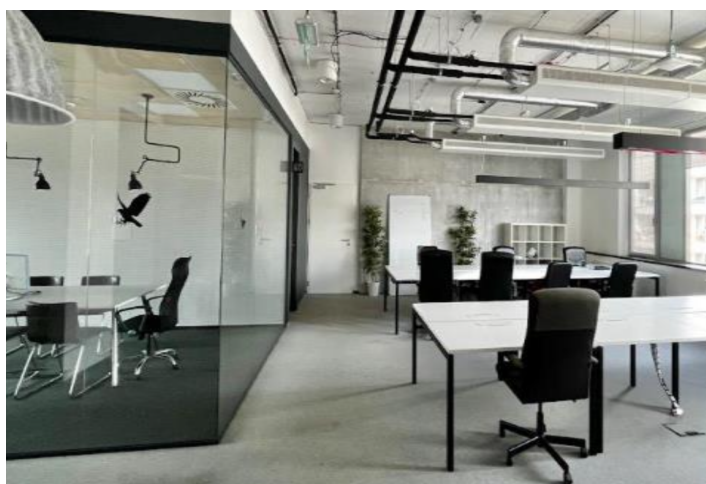

Kancelářské prostory

Praha 8, Karlín, Rohanské nábřeží

18.50 € / m² | 466 Kč / m²