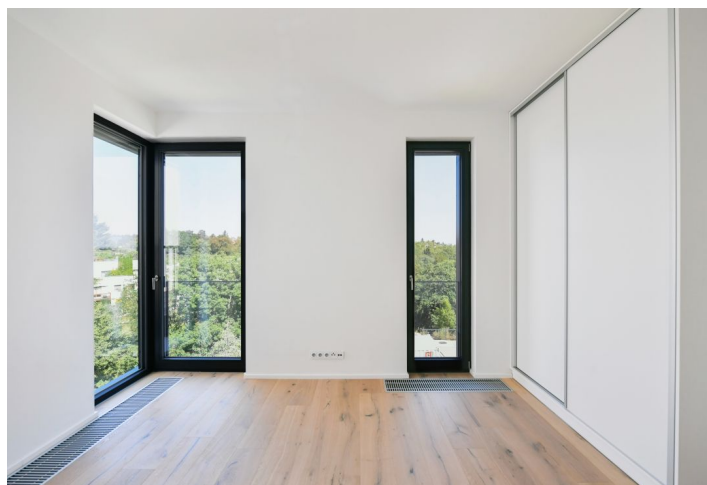

Rodinný dům 4+kk

227 m², Praha 5, Košíře, Krejčova

Pronajato