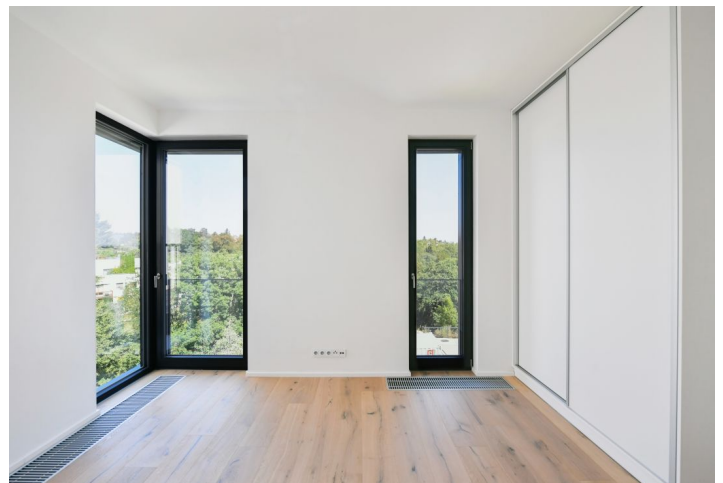

Rodinný dům 4+kk

227 m², Praha 5, Košíře, Krejčova

Pronajato