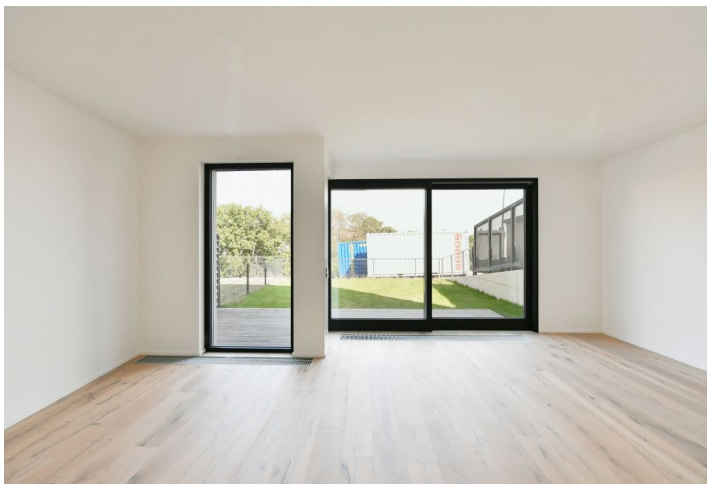

Rodinný dům 4+kk

227 m², Praha 5, Košíře, Krejčova

Pronajato