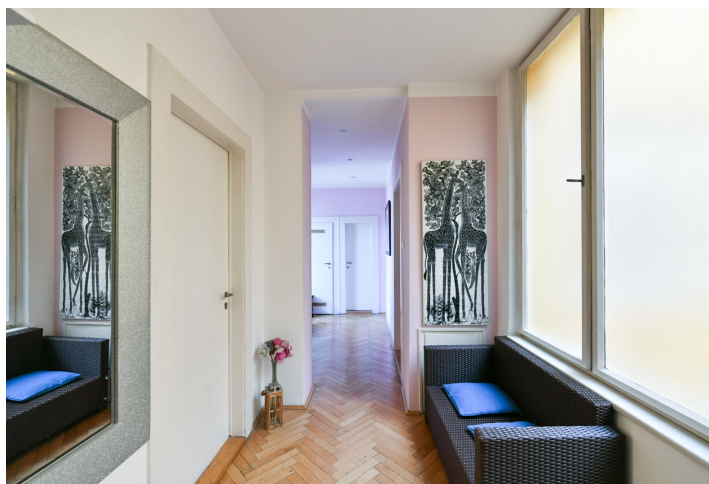

Byt 3+kk

90 m², Praha 1, Staré Město, Revoluční

Pronajato