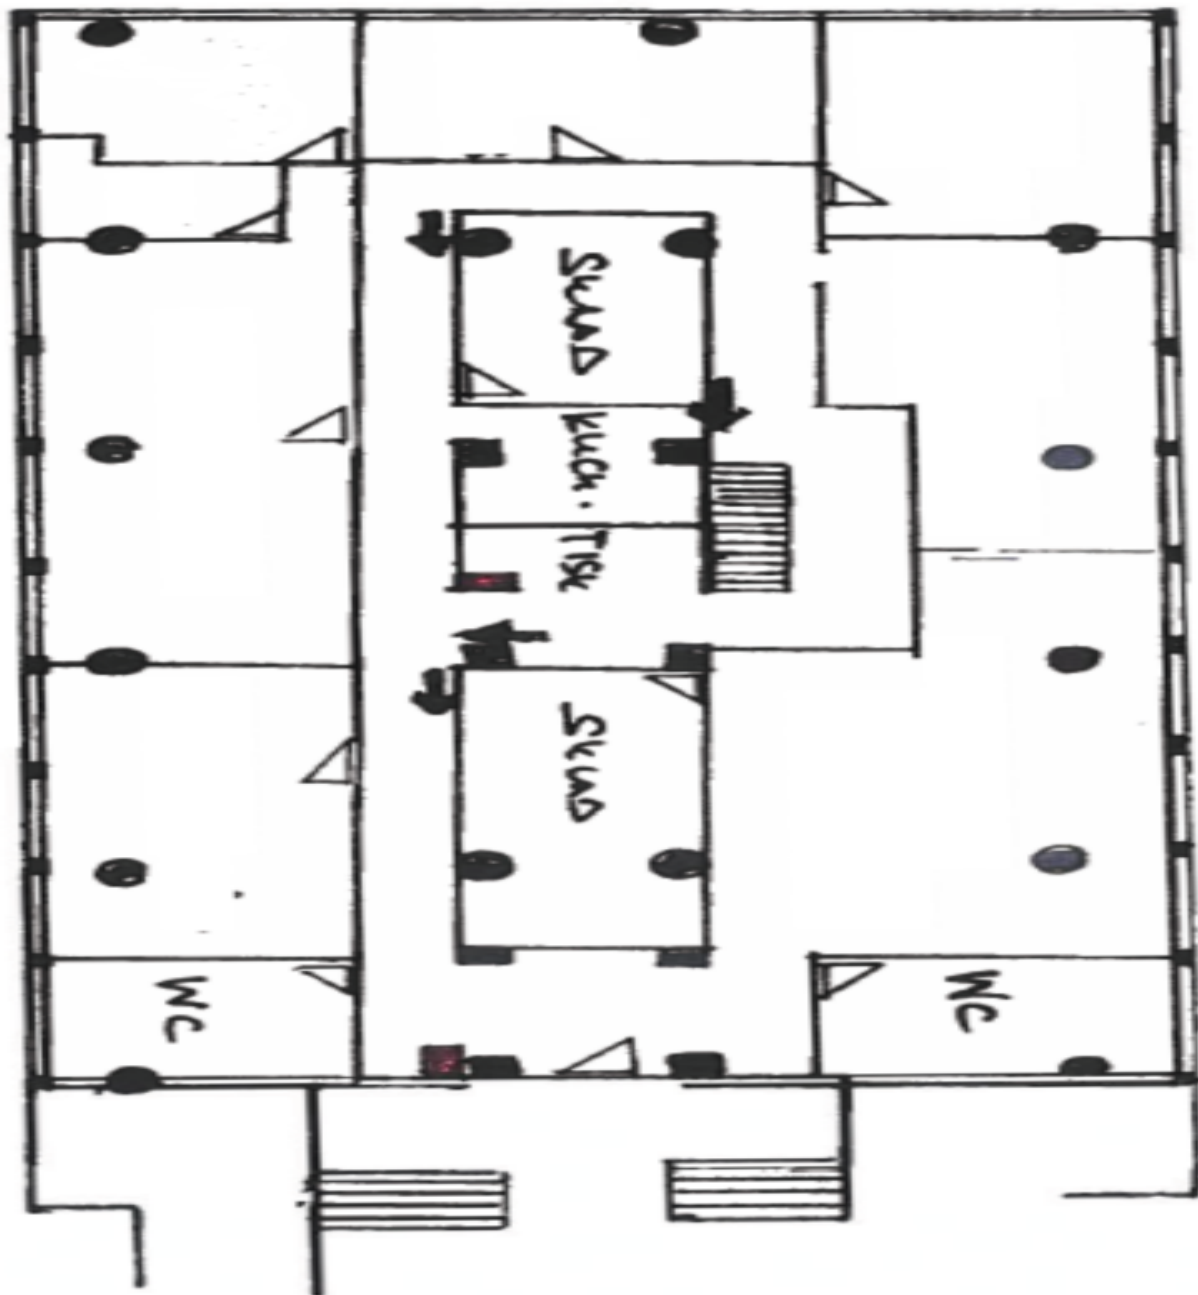

Nájemné a poplatky jsou uvedeny bez DPH. Nájemce neplatí provizi.

Kancelářské prostory

Praha 6, Veleslavín, Na Okraji

9.76 € / m² | 245 Kč / m²

1. patro
1st floor

2. patro
2nd floor