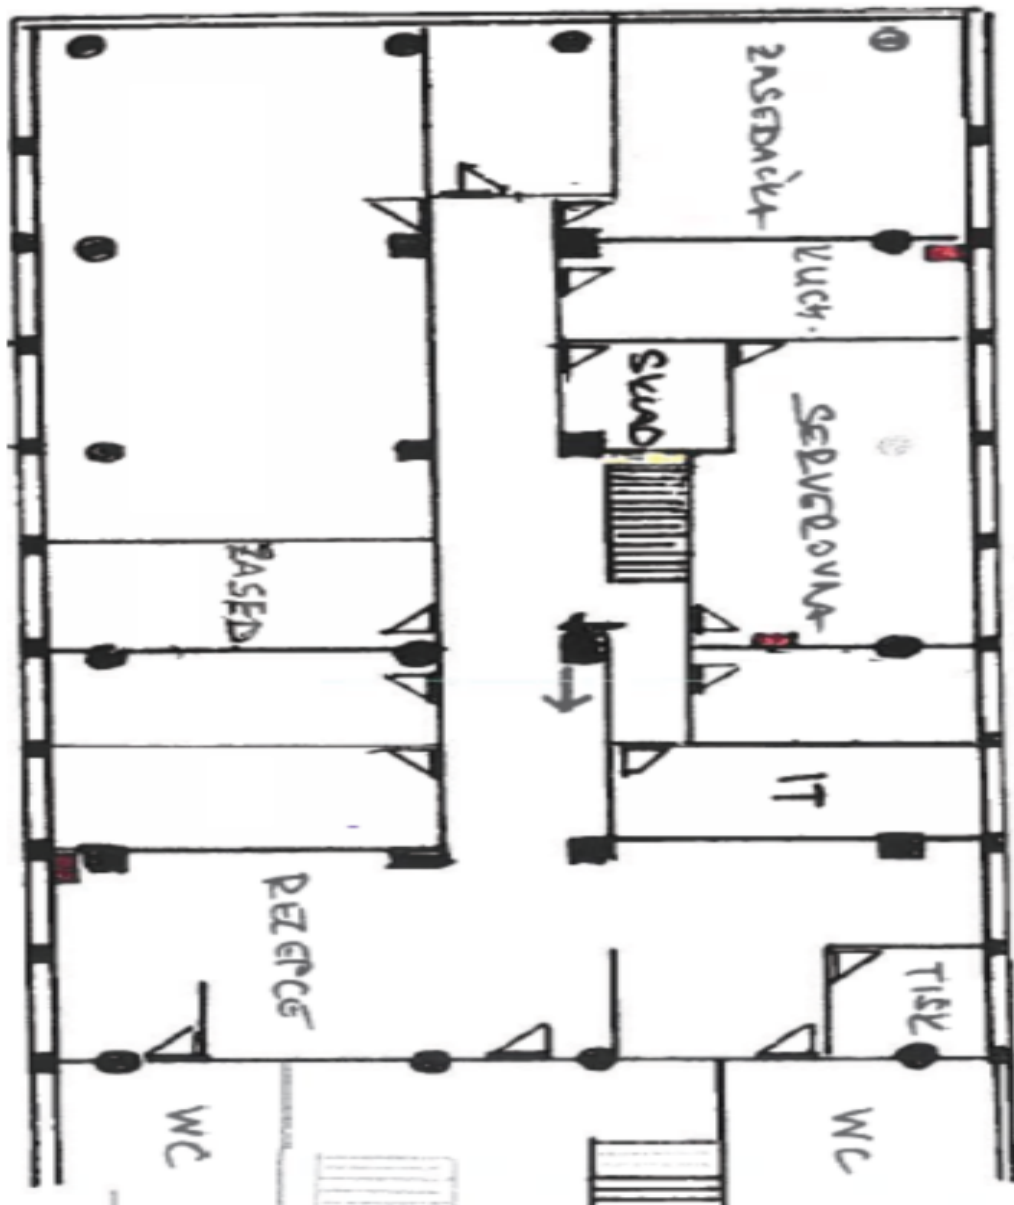

Nájemné a poplatky jsou uvedeny bez DPH. Nájemce neplatí provizi.

Kancelářské prostory

Praha 6, Veleslavín, Na Okraji

9.76 € / m² | 246 Kč / m²

1. patro
1st floor

2. patro
2nd floor