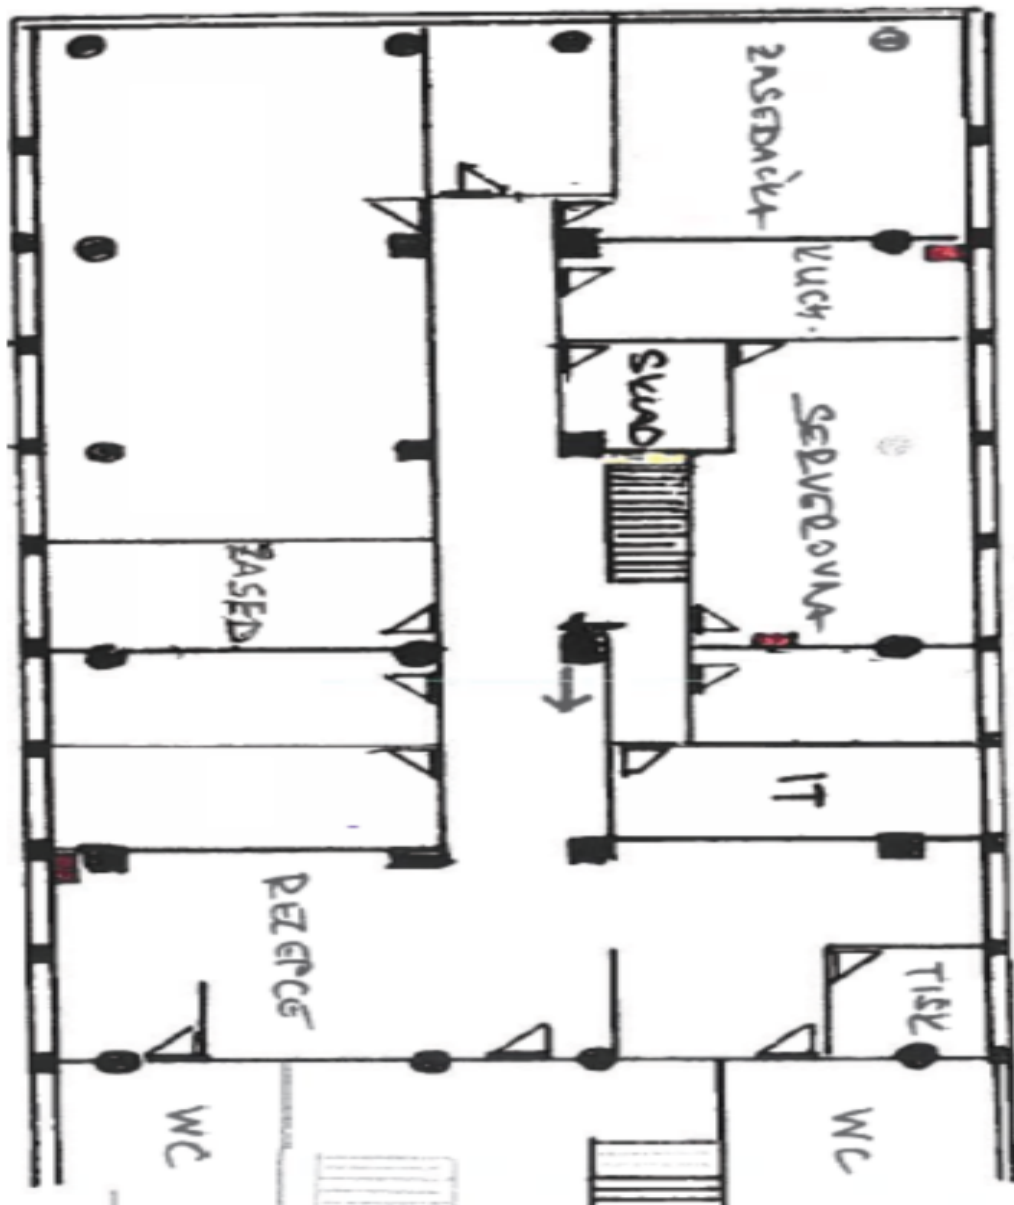

2. patro
2nd floor