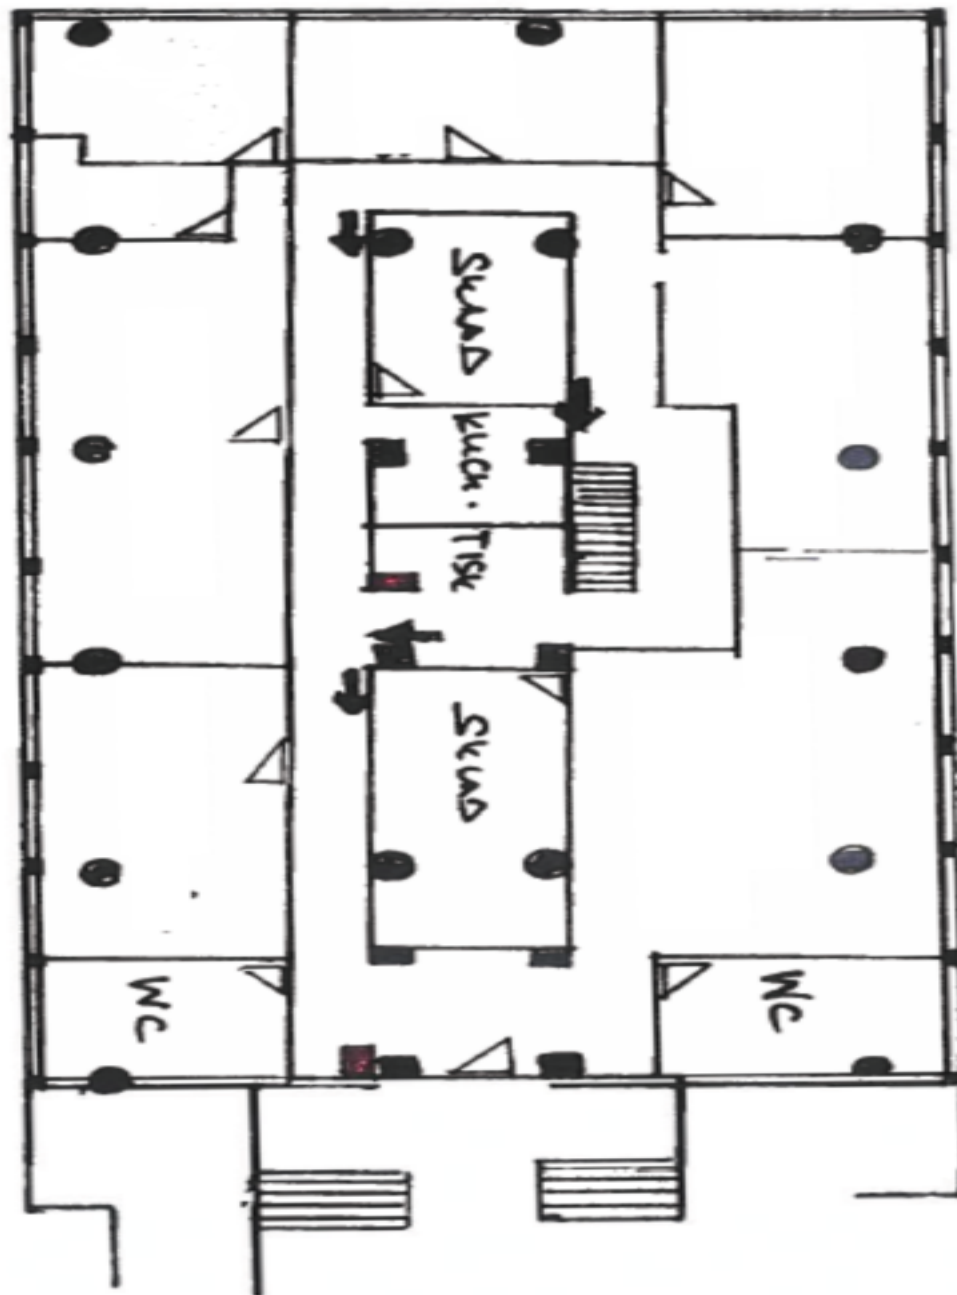

Nájemné a poplatky jsou uvedeny bez DPH. Nájemce neplatí provizi.

Kancelářské prostory

Praha 6, Veleslavín, Na Okraji

9.76 € / m² | 246 Kč / m²

1. patro
1st floor

2. patro
2nd floor