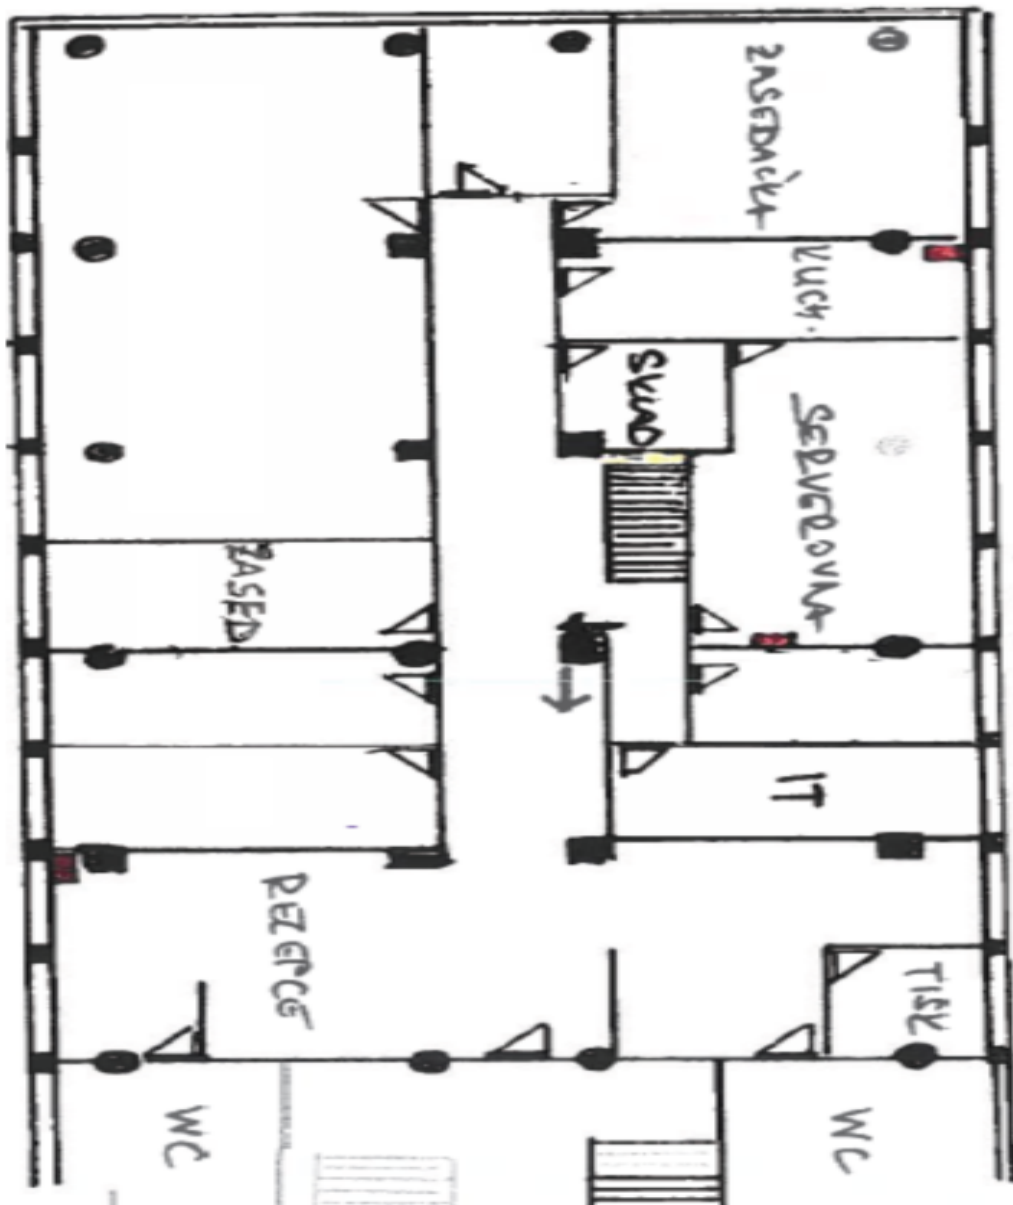

## Kancelářské prostory

Praha 6, Veleslavín, Na Okraji

9.76 € / m<sup>2</sup> | 245 Kč / m<sup>2</sup>

1. patro  
1st floor

2. patro  
2nd floor