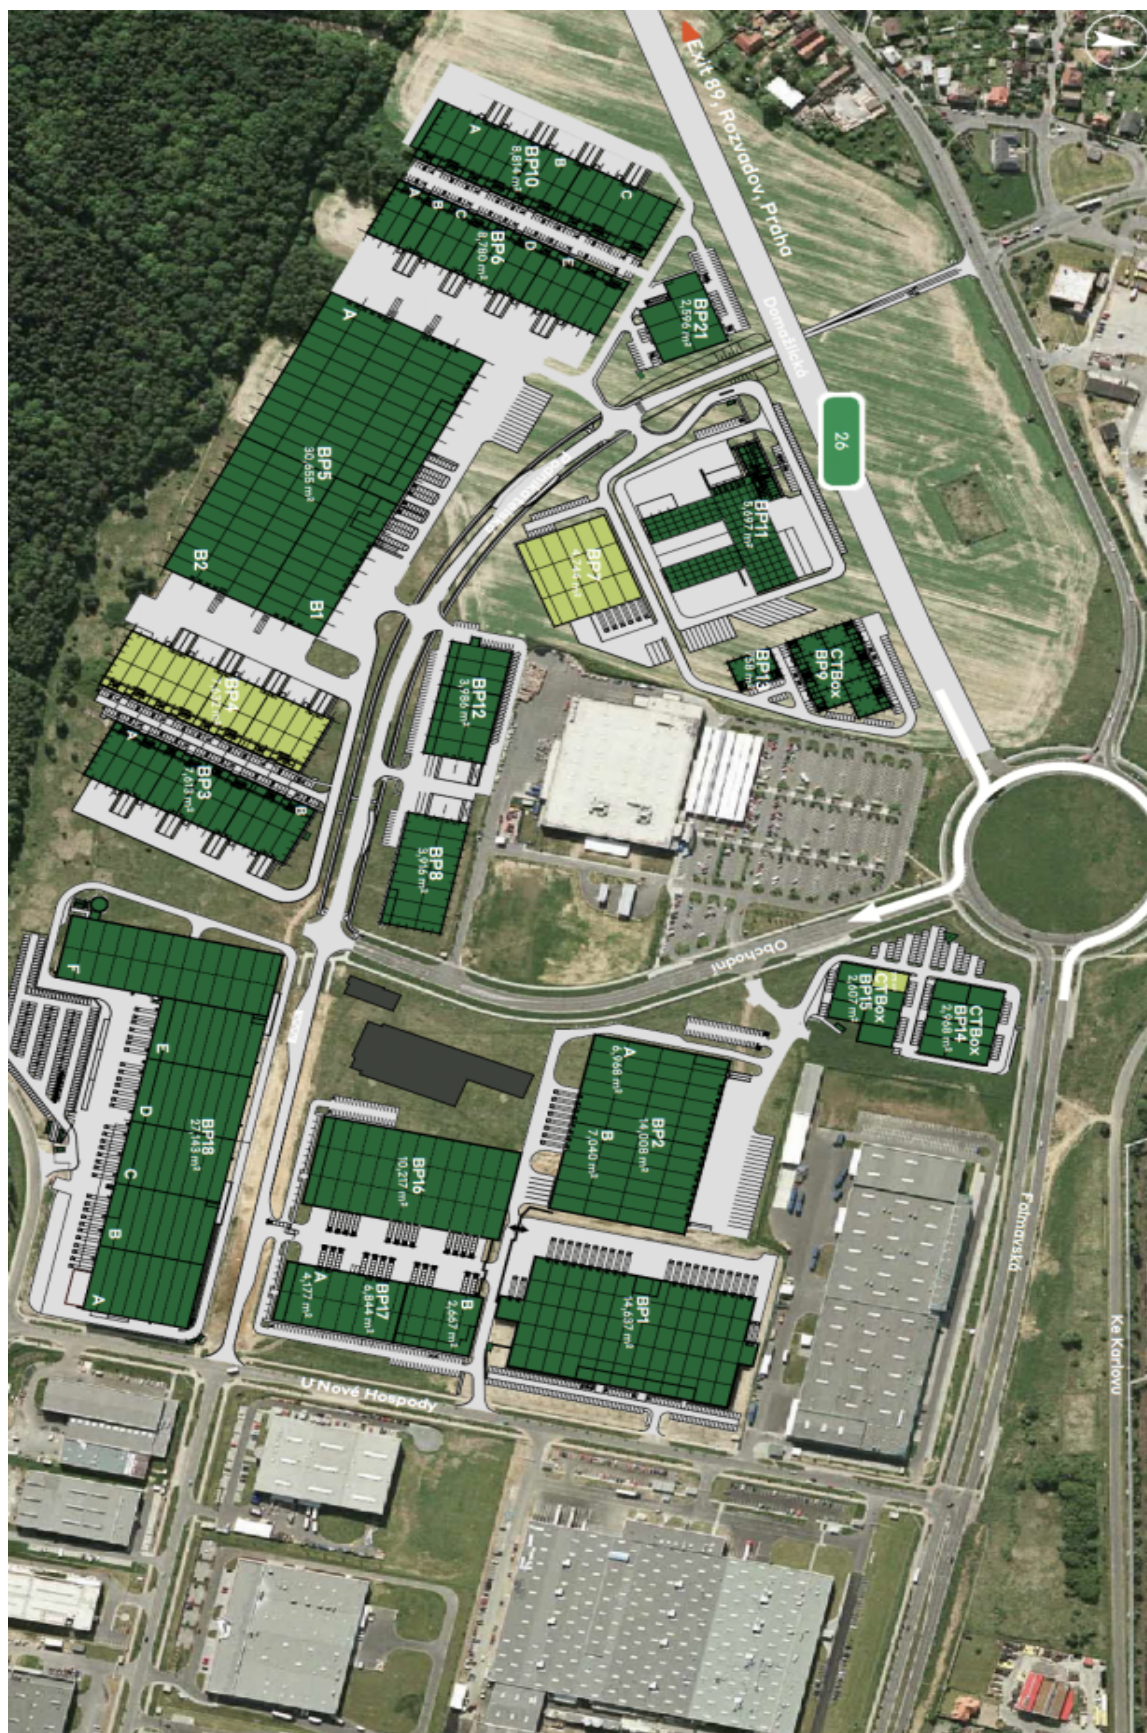

11 344 m², Plzeň-město, Plzeň, Podnikatelská