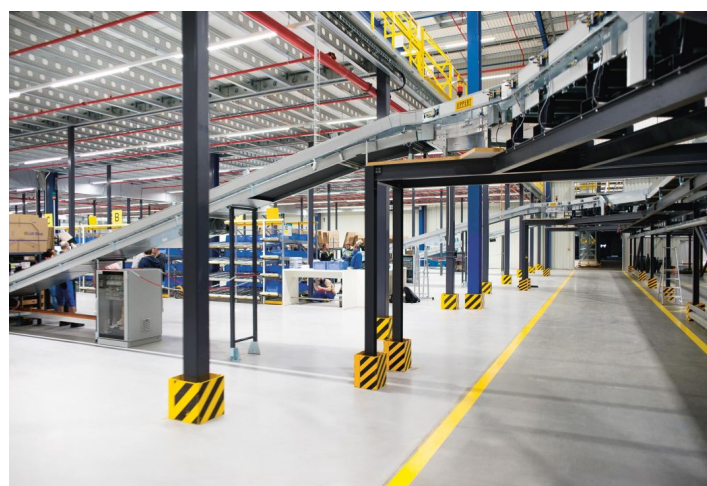

Výrobní prostory

11 344 m², Plzeň-město, Plzeň, Podnikatelská

Cena na vyžádání