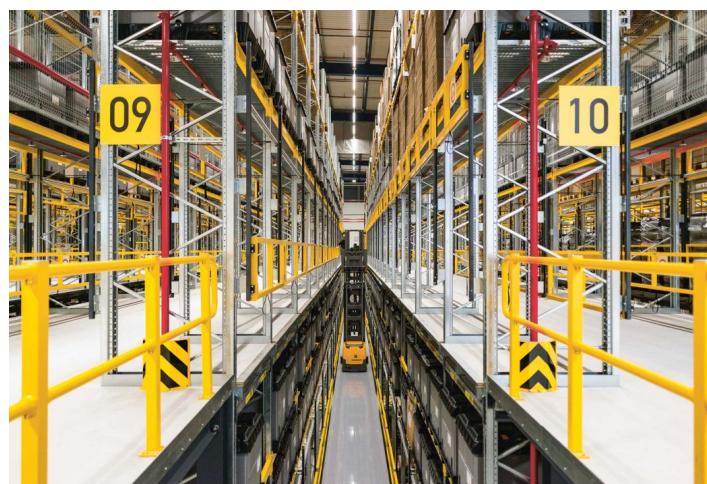

Výrobní prostory

11 344 m², Plzeň-město, Plzeň, Podnikatelská

Cena na vyžádání