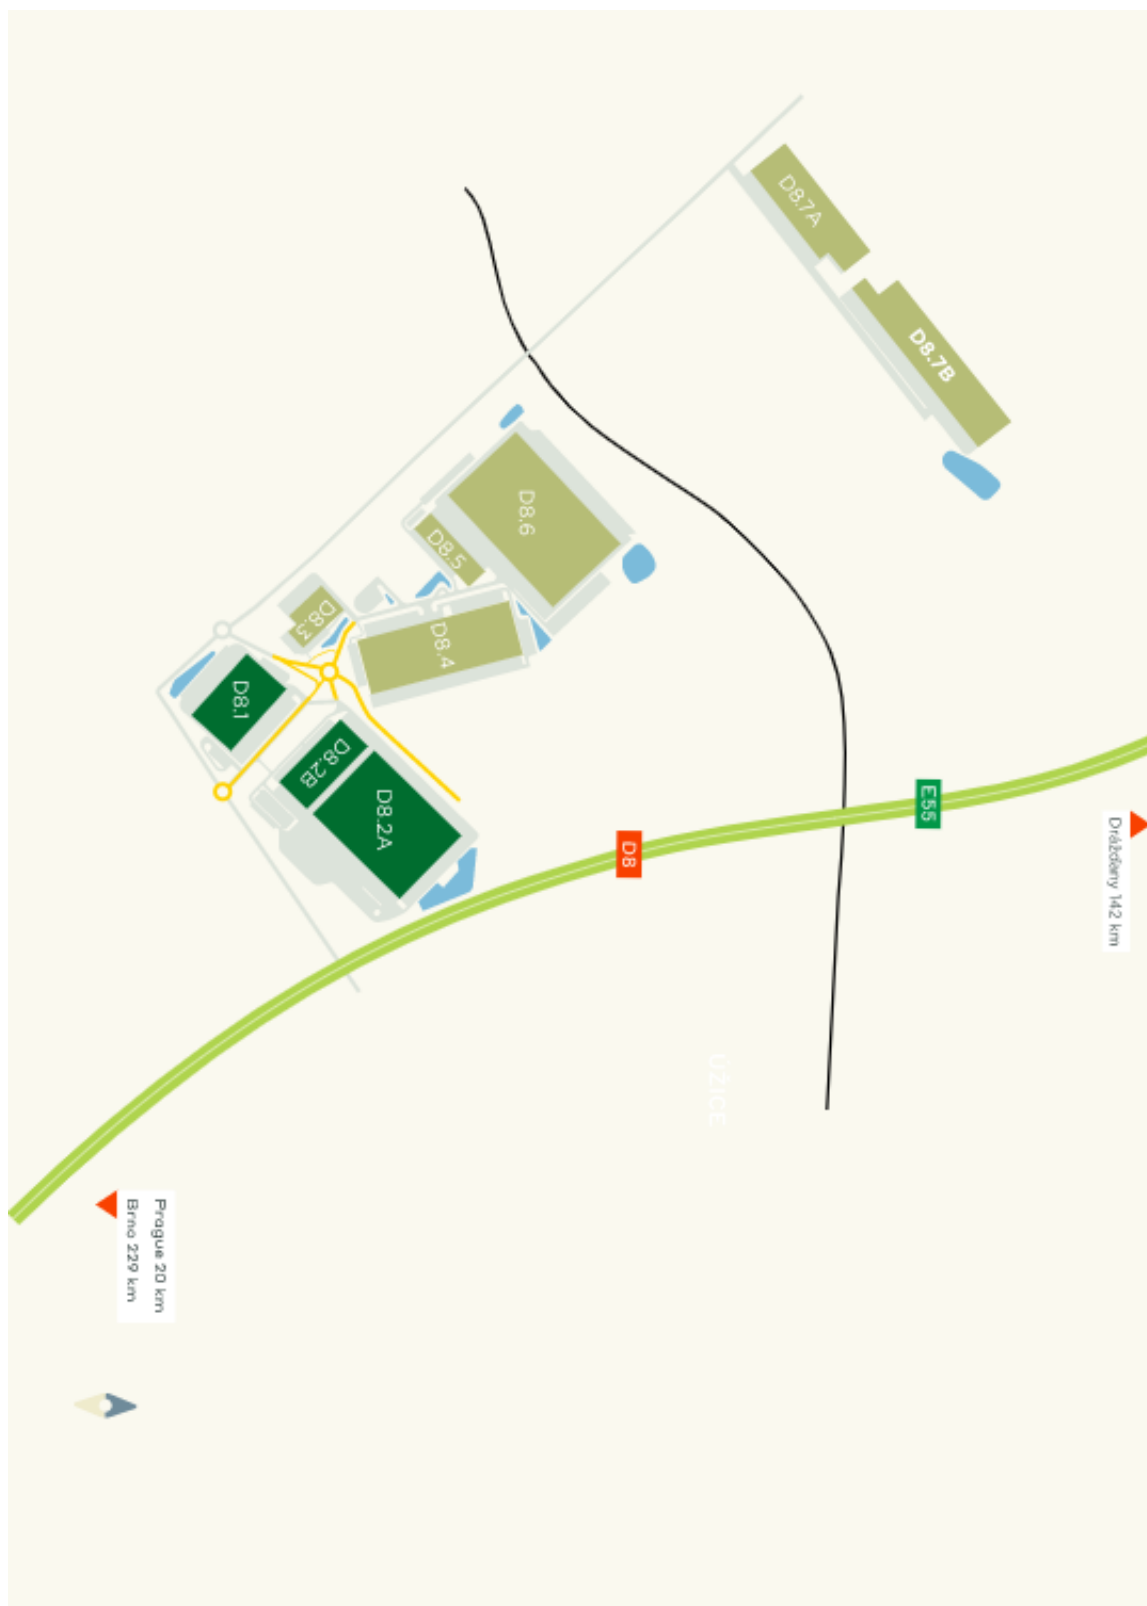

Výrobní prostory

13 259 m², Mělník, Kozomín, Kozomín

Cena na vyžádání