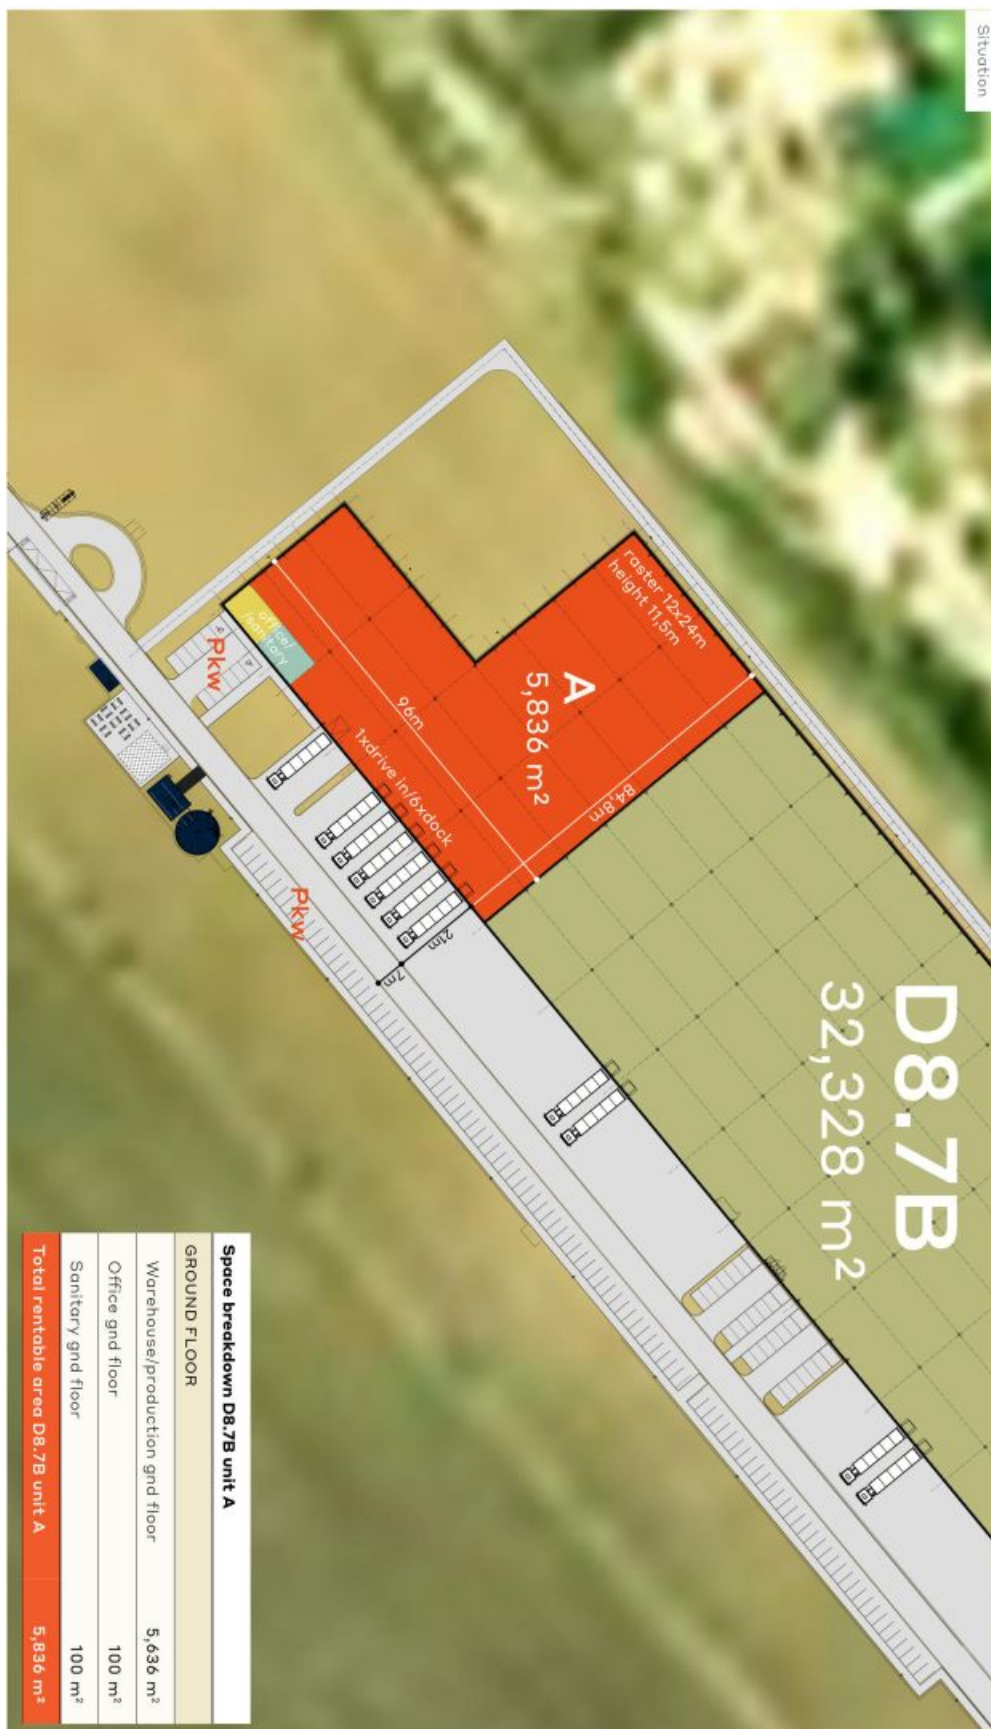

Výrobní prostory

13 259 m², Mělník, Kozomín, Kozomín

Cena na vyžádání

Výrobní prostory

13 259 m², Mělník, Kozomín, Kozomín

Cena na vyžádání

| | |
|-------------------------|---------------------------|
| Celková plocha | 13 259 m ² |
| Volná plocha k pronájmu | 13 259 m ² |
| Čistá výška stropu | 10.5 m |
| Nosnost podlah | 5 t/m ² |
| Modul sloupů | — |
| Konstrukce | Železobetonová konstrukce |
| PENB | G |
| Referenční číslo | 105859 |

13 259 m² výrobních, skladových a kancelářských prostor třídy A k pronájmu v průmyslovém areálu situovaném cca 20 km severně od Prahy. Prostory jsou vhodné pro průmyslová centra a lehkou výrobu, nabízí vysoký standard a zařízení lze přizpůsobit požadavkům klienta. Díky své poloze jsou prostory vhodné pro vnitrostátní a mezinárodní distribuci.

Výrobní/skladové prostory:

- 1 hydraulická rampa na cca 600 m²
- minimálně 1 přímý vjezd na jednotku
- rozměry vjezdových vrat 4 x 4,5m
- nosnost podlahy 5 t/m²
- světlá výška 10,5 m
- modul sloupů 12x24 m
- LED osvětlení
- sprinklerové hasicí zařízení
- přípojky všech sítí (voda, plyn, elektřina, telekomunikace)

Výrobní prostory

13 259 m², Mělník, Kozomín, Kozomín

Cena na vyžádání

Výrobní prostory

13 259 m², Mělník, Kozomín, Kozomín

Cena na vyžádání

Postaveno

Postaveno - k dispozici