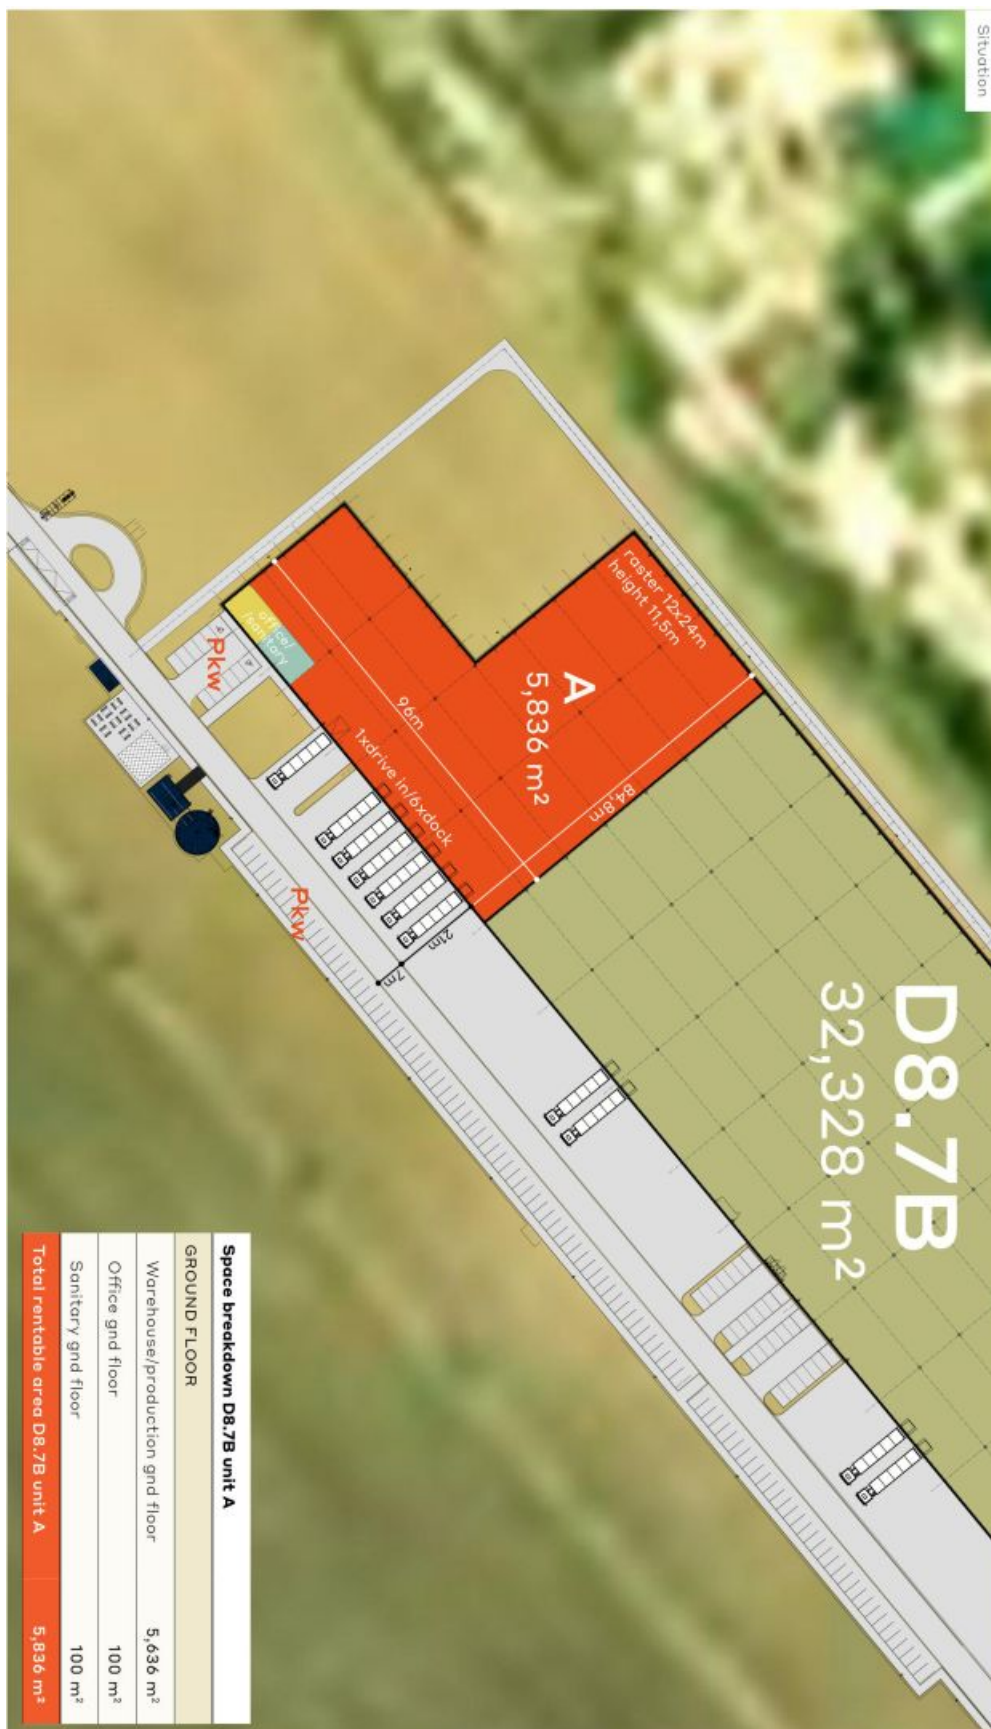

Skladové prostory

13 259 m², Mělník, Kozomín, Kozomín

Cena na vyžádání

Skladové prostory

13 259 m², Mělník, Kozomín, Kozomín

Cena na vyžádání

Celková plocha	13 259 m ²
Volná plocha k pronájmu	13 259 m ²
Čistá výška stropu	10.5 m
Nosnost podlah	5 t/m ²
Modul sloupů	—
Konstrukce	Železobetonová konstrukce
PENB	G
Referenční číslo	105858

13 259 m² skladových, výrobních a kancelářských prostor třídy A k pronájmu v průmyslovém areálu situovaném cca 20 km severně od Prahy. Prostory jsou vhodné pro průmyslová centra a lehkou výrobu, nabízí vysoký standard a zařízení lze přizpůsobit požadavkům klienta. Díky své poloze jsou prostory vhodné pro vnitrostátní a mezinárodní distribuci.

Výrobní/skladové prostory:

- 1 hydraulická rampa na cca 600 m²
- minimálně 1 přímý vjezd na jednotku
- rozměry vjezdových vrat 4 x 4,5m
- nosnost podlahy 5 t/m²
- světlá výška 10,5 m
- modul sloupů 12x24 m
- LED osvětlení
- sprinklerové hasicí zařízení
- přípojky všech sítí (voda, plyn, elektřina, telekomunikace)

Space breakdown D8.7B unit A	
GROUND FLOOR	
Warehouse/production gnd floor	5,636 m ²
Office gnd floor	100 m ²
Sanitary gnd floor	100 m ²
Total rentable area D8.7B unit A	5,836 m²

Skladové prostory

13 259 m², Mělník, Kozomín, Kozomín