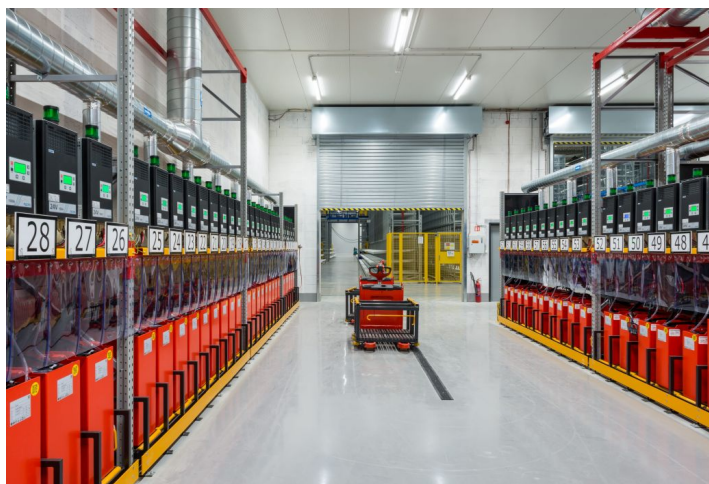

Skladové prostory

13 259 m², Mělník, Kozomín, Kozomín

Cena na vyžádání