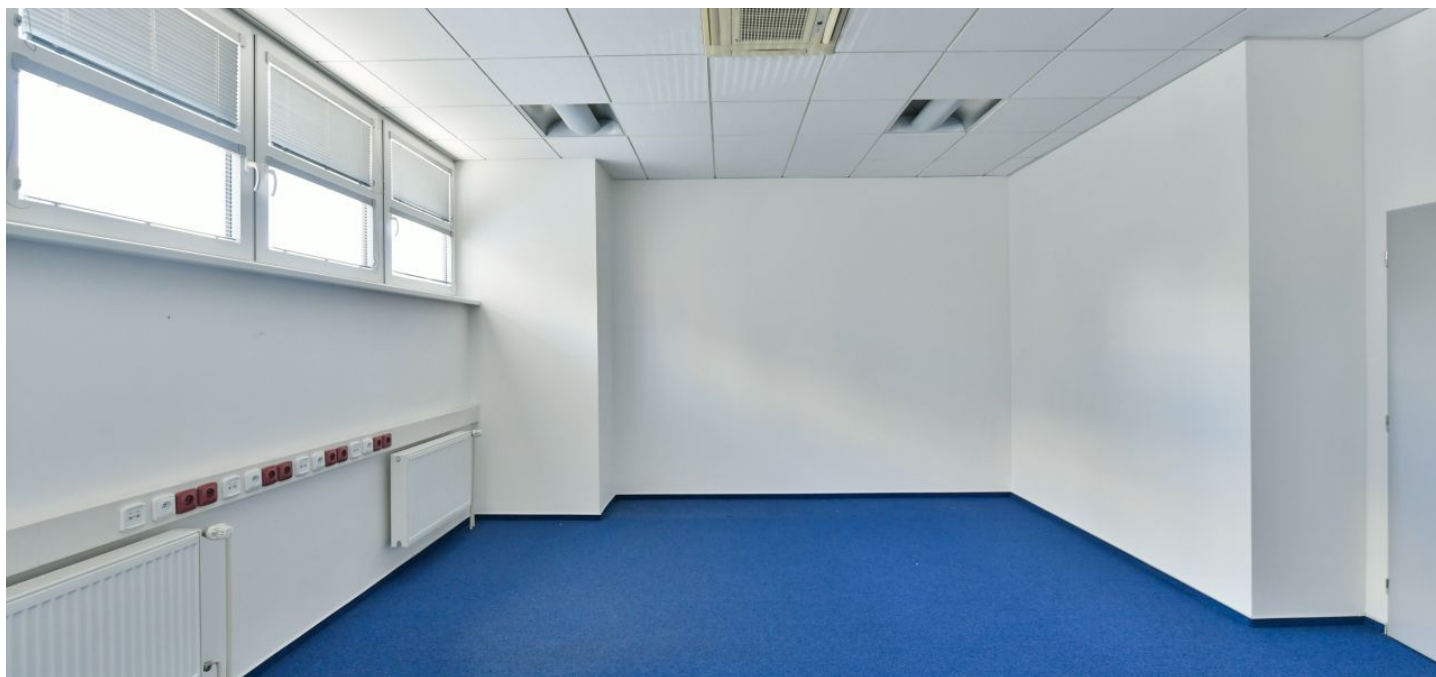

Kancelářské prostory

Praha 4, Chodov, Hráského

11.54 € / m² | 290 Kč / m²