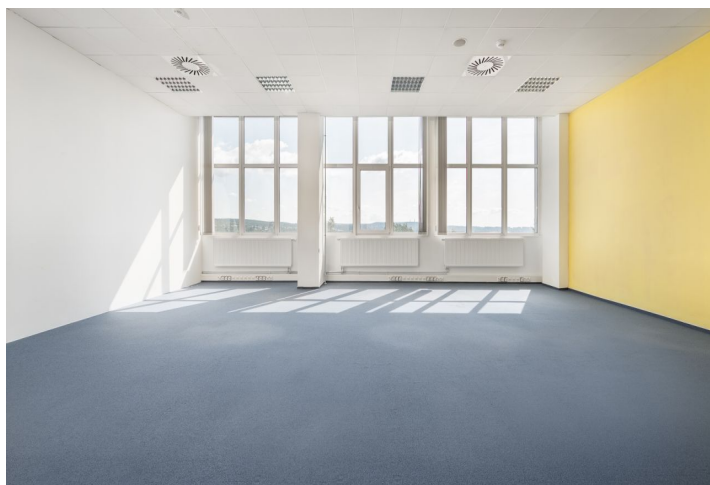

Kancelářské prostory

Brno-město, Královo Pole, Purkyňova

10.50 € / m² | 266 Kč / m²