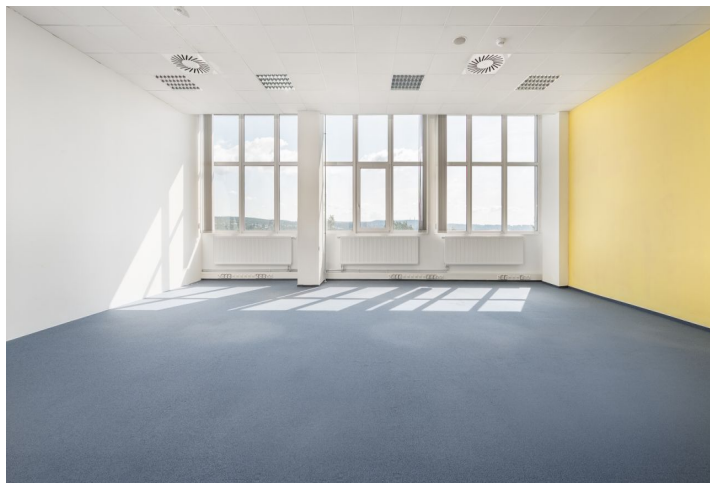

Kancelářské prostory

Brno-město, Královo Pole, Purkyňova

10.50 € / m² | 265 Kč / m²