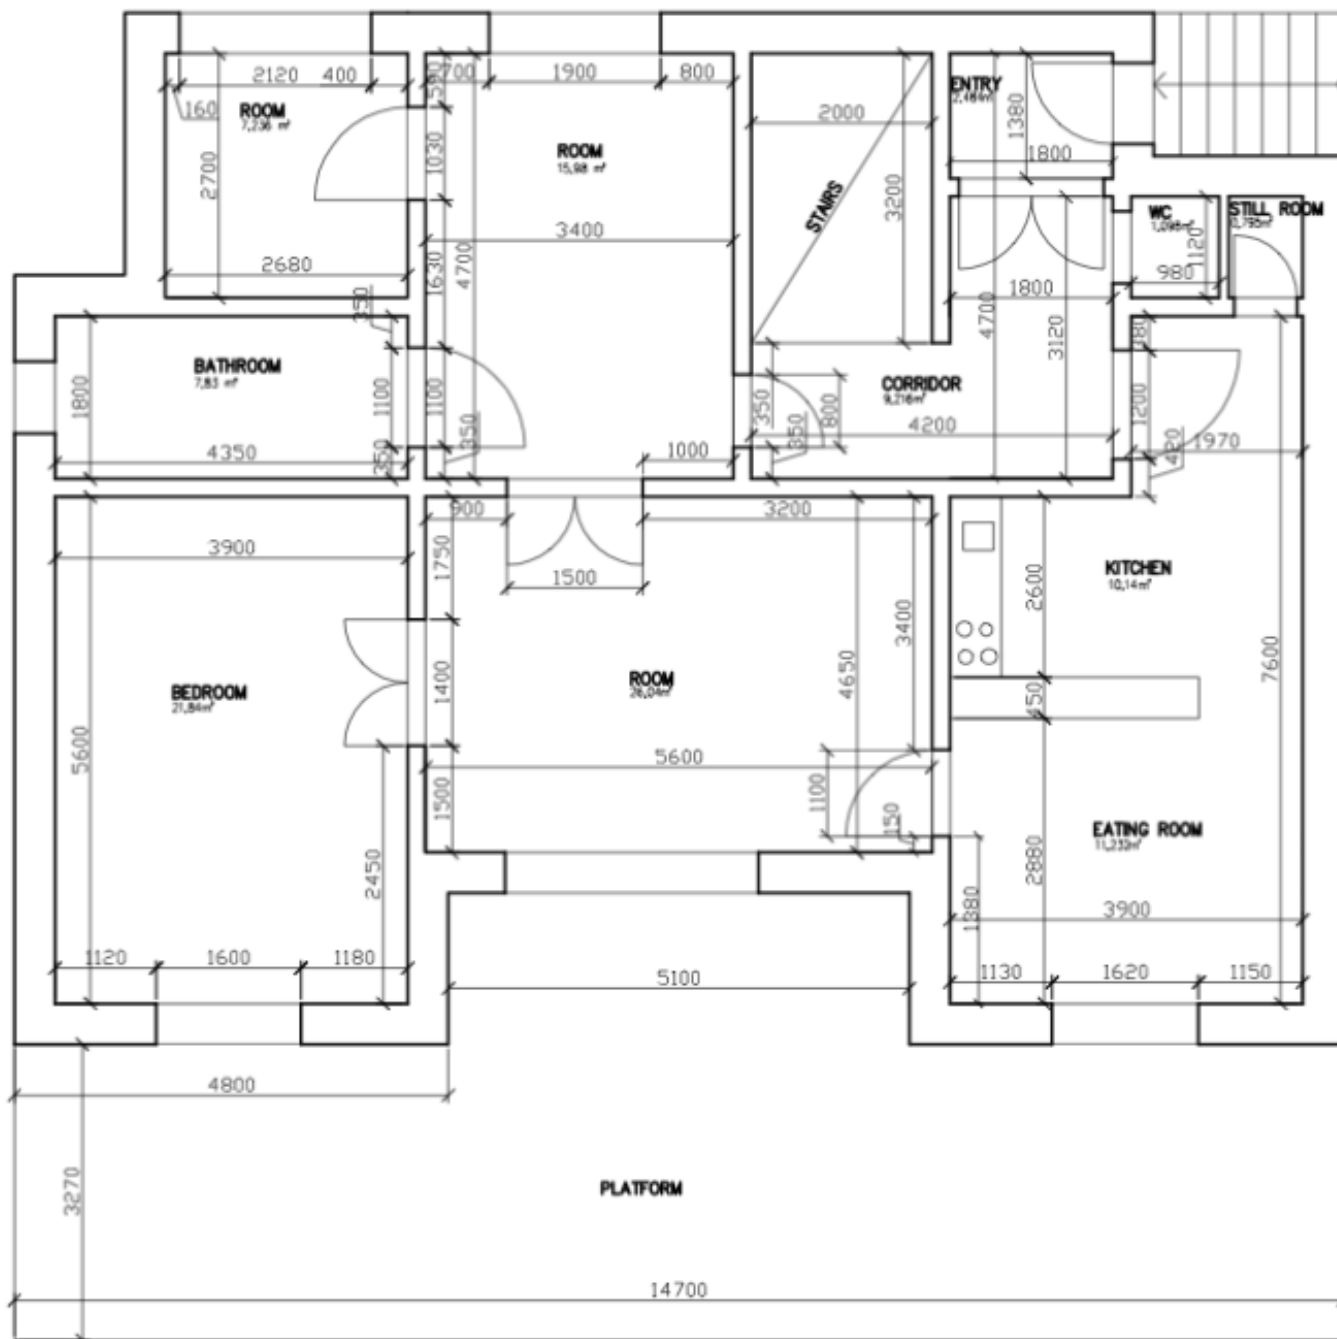

Reprezentativní dům nabízí 6 ložnic a 3 koupelny. V hlavní úrovni se nachází obývací pokoj s jižní terasou, plně vybavená kuchyň s novými spotřebiči, formální jídelna (příp. ložnice), ložnice pro hosty, pracovna (či šatna), koupelna s masážní vanou a sprchovým koutem, toaleta a vstupní hala. V 1. patře jsou umístěny tři samostatné ložnice, en-suite koupelna s vanou, toaleta a herna. V suterénu je byt pro hosty se samostatným vstupem (ložnice, velká vybavená šatna, kuchyňka, koupelna se sprchovým koutem a toaletou, komora), dále herna s kulečnickem a vstupem na zahradu, sauna se sprchou, prádelna s technickým zázemím a skladové prostory.

Rodinný dům 7+1

350 m², Praha 4, Hodkovičky, Psohlavců

Pronajato

GROUND FLOOR

Rodinný dům 7+1

350 m², Praha 4, Hodkovičky, Psohlavců

Pronajato

1. FLOOR