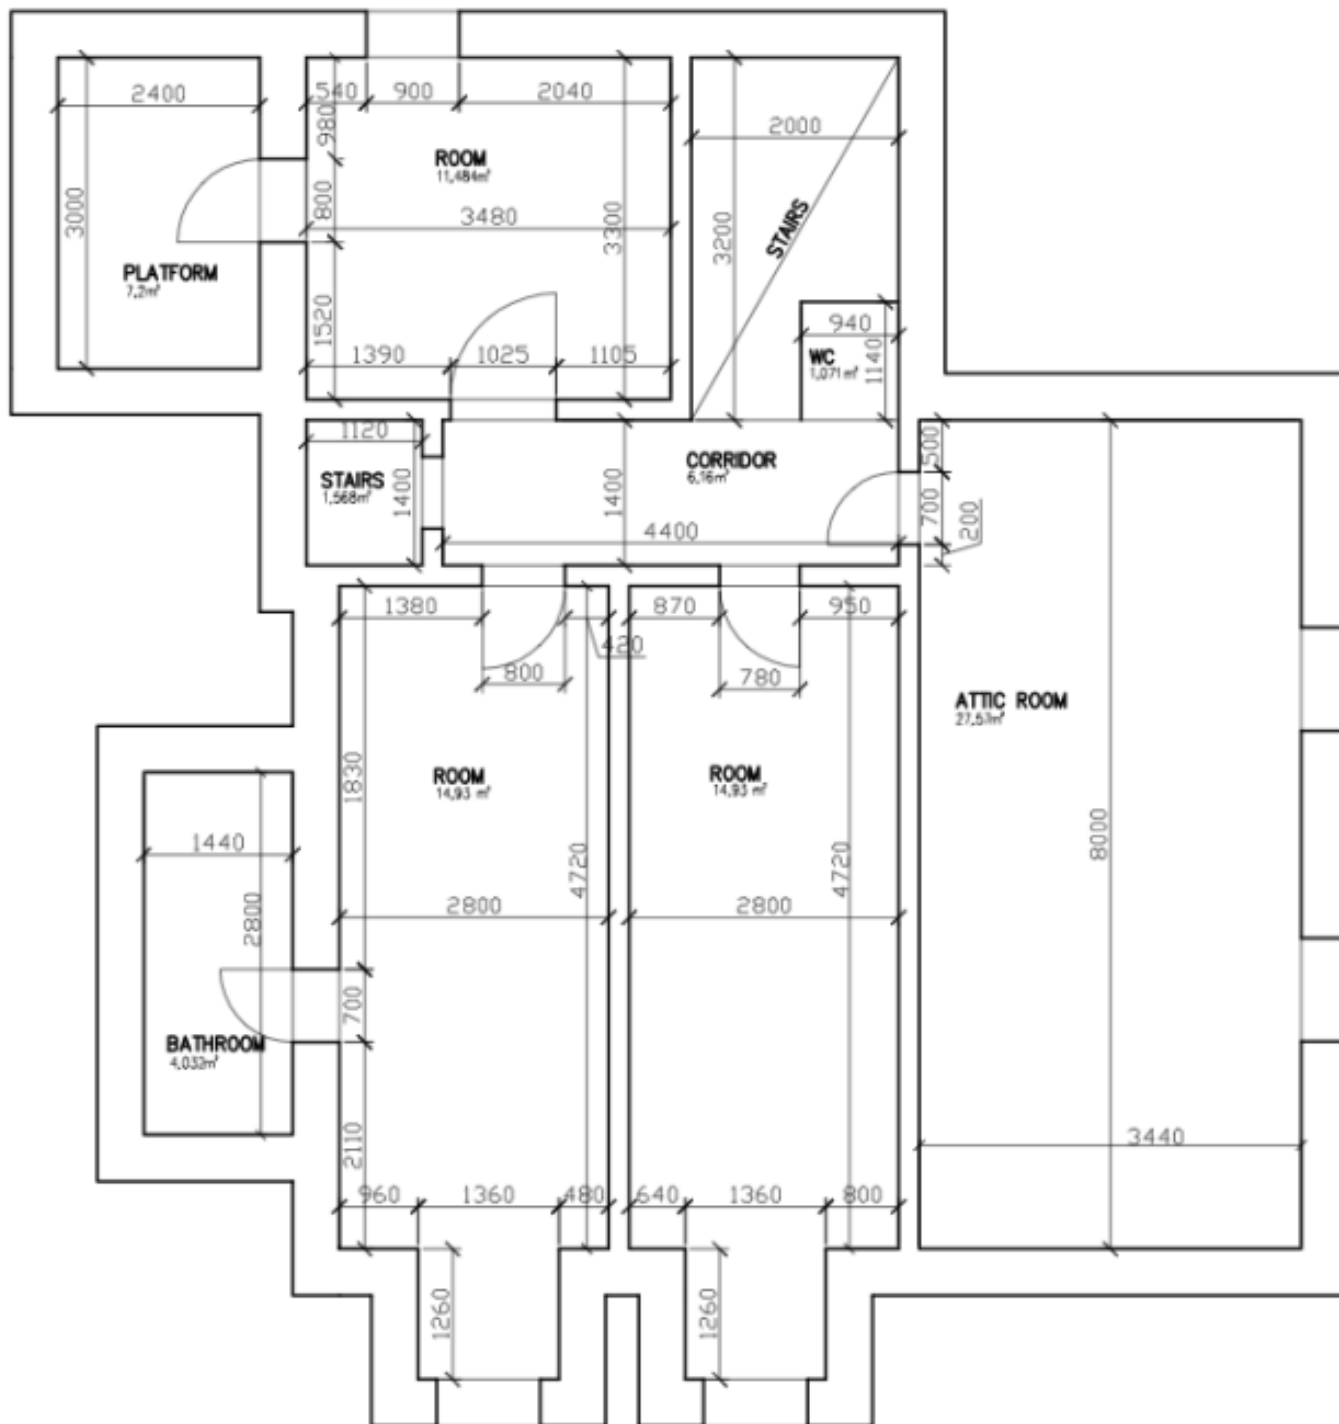

Reprezentativní dům nabízí 6 ložnic a 3 koupelny. V hlavní úrovni se nachází obývací pokoj s jižní terasou, plně vybavená kuchyň s novými spotřebiči, formální jídelna (příp. ložnice), ložnice pro hosty, pracovna (či šatna), koupelna s masážní vanou a sprchovým koutem, toaleta a vstupní hala. V 1. patře jsou umístěny tři samostatné ložnice, en-suite koupelna s vanou, toaleta a herna. V suterénu je byt pro hosty se samostatným vstupem (ložnice, velká vybavená šatna, kuchyňka, koupelna se sprchovým koutem a toaletou, komora), dále herna s kulečnickem a vstupem na zahradu, sauna se sprchou, prádelna s technickým zázemím a skladové prostory.

Rodinný dům 7+1

350 m², Praha 4, Hodkovičky, Psohlavců

Pronajato

GROUND FLOOR

Rodinný dům 7+1

350 m², Praha 4, Hodkovičky, Psohlavců

Pronajato

1. FLOOR