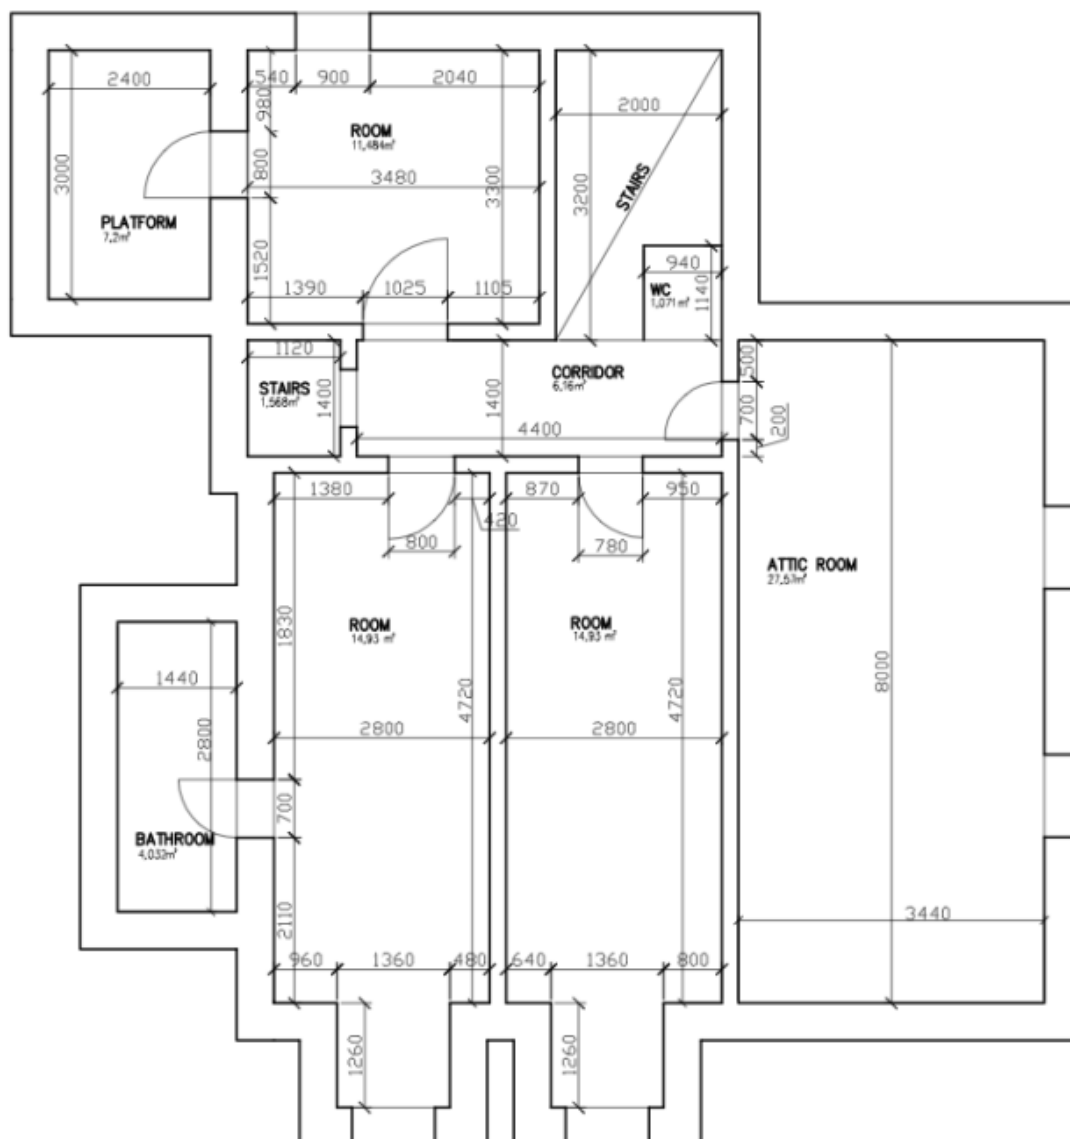

Reprezentativní dům nabízí 6 ložnic a 3 koupelny. V hlavní úrovni se nachází obývací pokoj s jižní terasou, plně vybavená kuchyň s novými spotřebiči, formální jídelna (příp. ložnice), ložnice pro hosty, pracovna (či šatna), koupelna s masážní vanou a sprchovým koutem, toaleta a vstupní hala. V 1. patře jsou umístěny tři samostatné ložnice, en-suite koupelna s vanou, toaleta a herna. V suterénu je byt pro hosty se samostatným vstupem (ložnice, velká vybavená šatna, kuchyňka, koupelna se sprchovým koutem a toaletou, komora), dále herna s kulečnickem a vstupem na zahradu, sauna se sprchou, prádelna s technickým zázemím a skladové prostory.

Rodinný dům 7+1

350 m², Praha 4, Hodkovičky, Psohlavců

Pronajato

GROUND FLOOR

Rodinný dům 7+1

350 m², Praha 4, Hodkovičky, Psohlavců

Pronajato

1. FLOOR