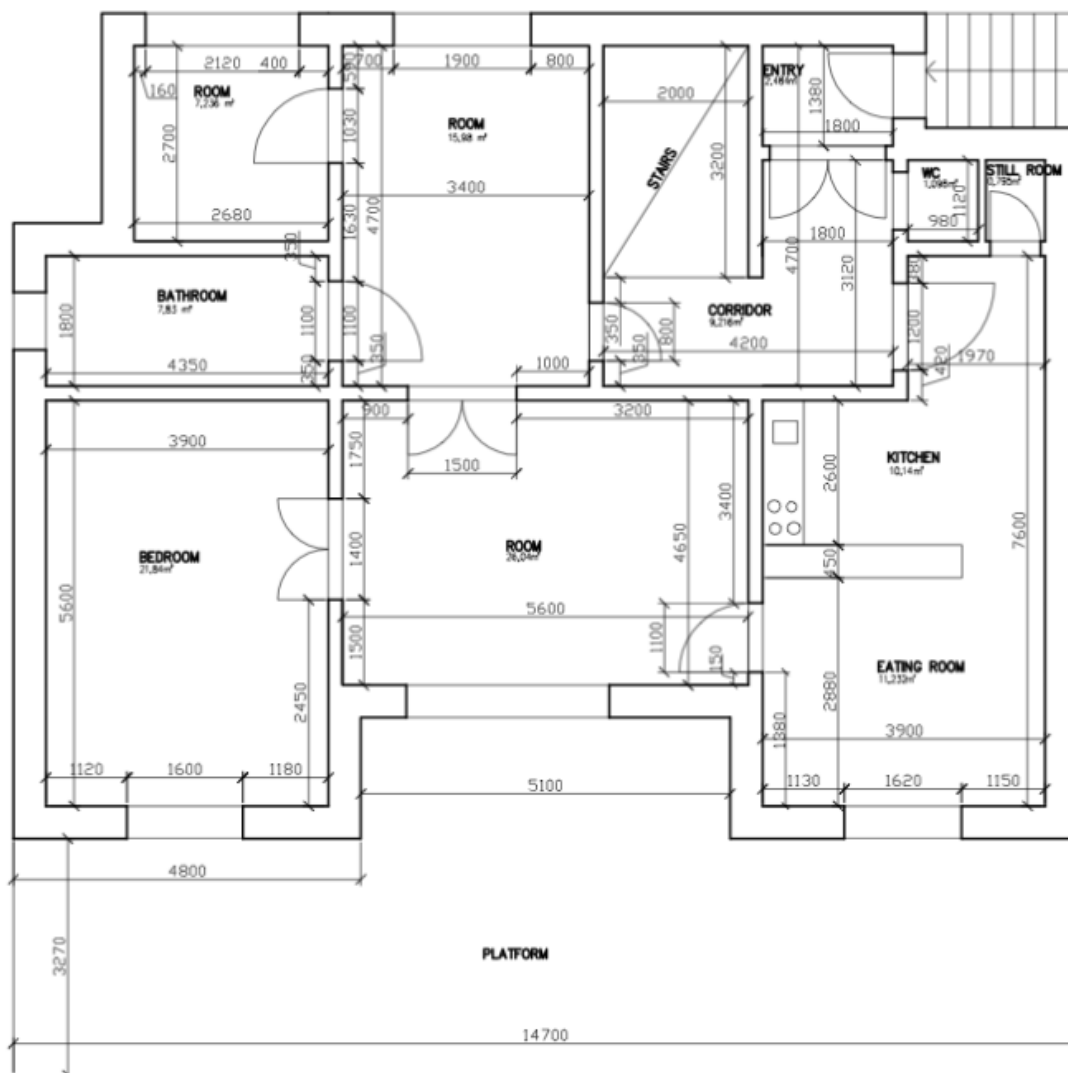

Reprezentativní dům nabízí 6 ložnic a 3 koupelny. V hlavní úrovni se nachází obývací pokoj s jižní terasou, plně vybavená kuchyň s novými spotřebiči, formální jídelna (příp. ložnice), ložnice pro hosty, pracovna (či šatna), koupelna s masážní vanou a sprchovým koutem, toaleta a vstupní hala. V 1. patře jsou umístěny tři samostatné ložnice, en-suite koupelna s vanou, toaleta a herna. V suterénu je byt pro hosty se samostatným vstupem (ložnice, velká vybavená šatna, kuchyňka, koupelna se sprchovým koutem a toaletou, komora), dále herna s kulečnickem a vstupem na zahradu, sauna se sprchou, prádelna s technickým zázemím a skladové prostory.

Rodinný dům 7+1

350 m², Praha 4, Hodkovičky, Psohlavců

Pronajato

GROUND FLOOR

Rodinný dům 7+1

350 m², Praha 4, Hodkovičky, Psohlavců

Pronajato

1. FLOOR