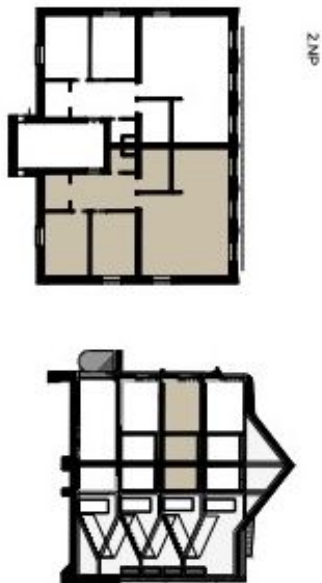

Nabízený byt je umístěn ve 2. NP domu. Přehlednou dispozici tvoří obývací pokoj s kuchyní, ložnice, pracovní/dětská ložnice, **šatna**, předsiň, koupelna a samostatná toaleta.

Interiér je navržen tak, aby zaručil **dokonalé pohodlí**, velkoplošná okna maximalizují průchod denního světla. Obyvatelům bude k dispozici **venkovní parkovací stání**, společenský prostor a **velká plocha zeleně** u říčky Nisa.

Podlahová plocha 92,27 m².

Pro další informace navštivte webové stránky projektu www.lidovydumbedrichov.cz.

Byt 3+kk

92.27 m², Jablonec nad Nisou, Bedřichov

19 500 000 Kč | 779 065 €

2.1

LIDOVÝ DŮM
BYT
3+KK · 92.27 m² · 2. NP

2.1.01	Obývací pokoj + kuchyň	42.30 m ²
2.1.02	Pokoj	12.04 m ²
2.1.03	Pokoj	11.97 m ²
2.1.04	Koupelna	5.23 m ²
2.1.05	WC	1.95 m ²
2.1.06	Předsíň	10.74 m ²
2.1.07	Satna	3.82 m ²
Užitná plocha		88.05 m²