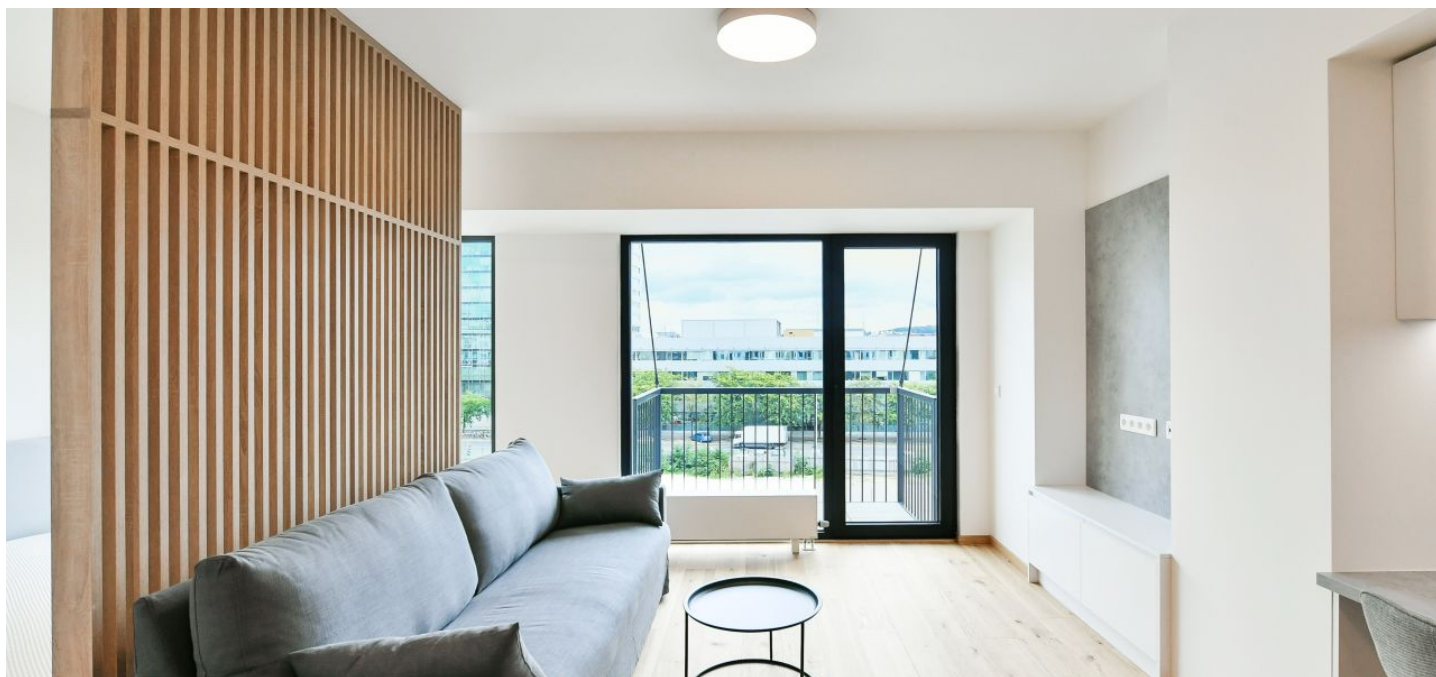

Byt 1+kk

44 m², Praha 7, Holešovice, V Háji

Pronajato