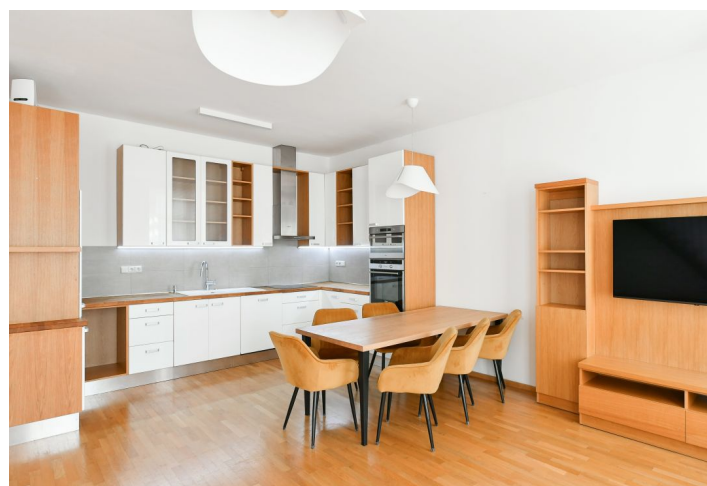

Byt 4+kk

Pronajato

137.2 m², Praha 2, Nové Město, Kateřinská