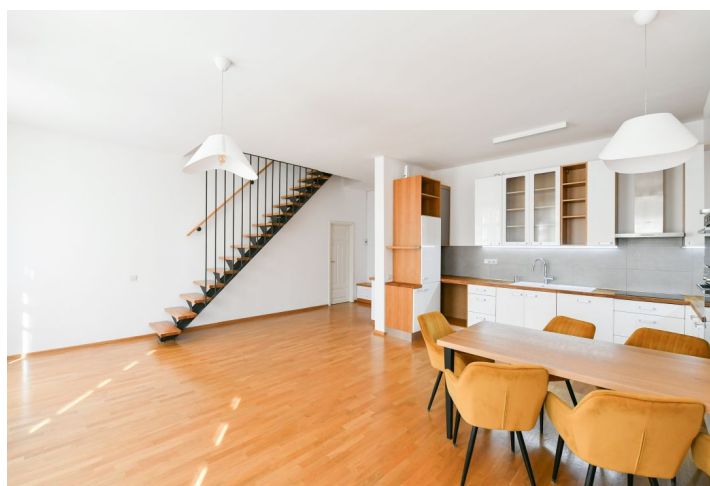

Byt 4+kk

Pronajato

137.2 m², Praha 2, Nové Město, Kateřinská