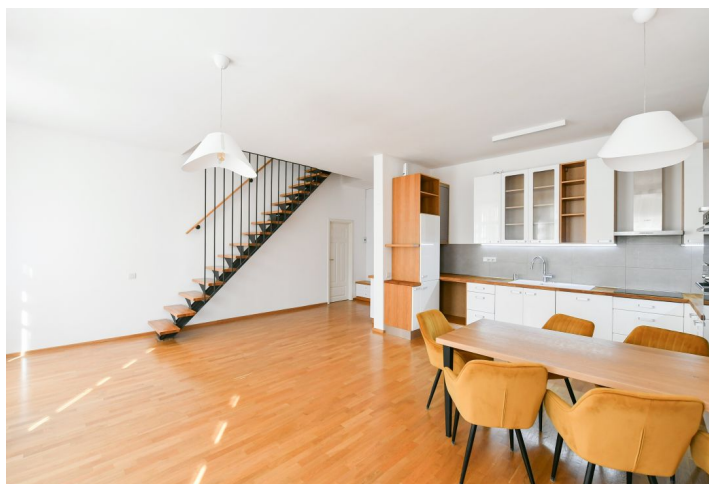

Byt 4+kk

137.2 m², Praha 2, Nové Město, Kateřinská

Pronajato