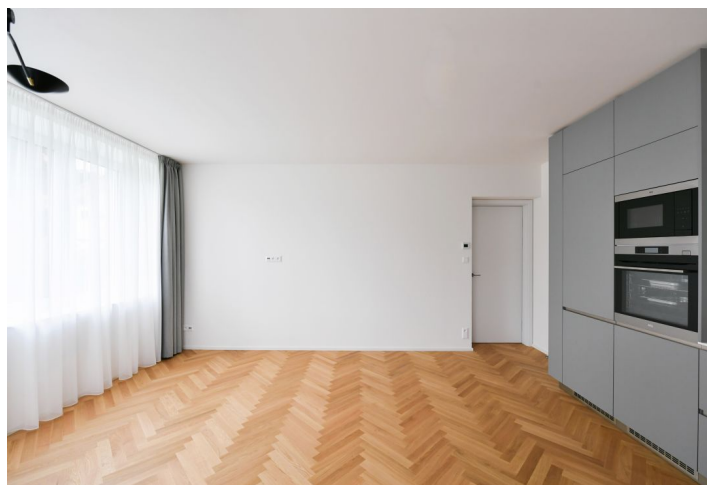

Byt 3+kk

76 m², Praha 5, Smíchov, Nad Laurovou

37 000 Kč | 1 473 €