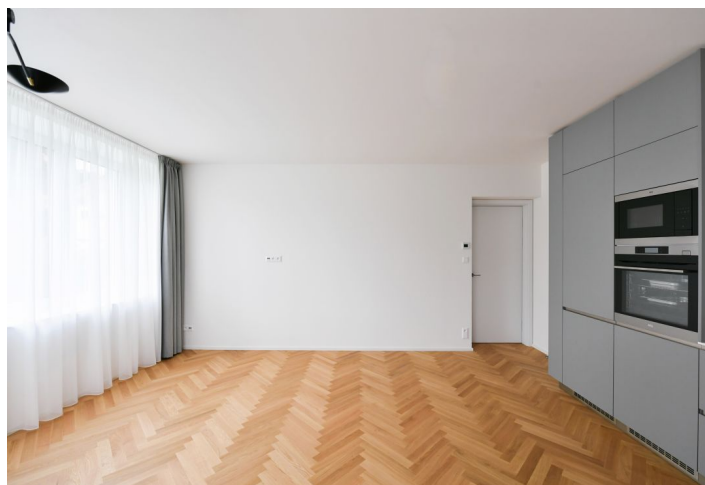

Byt 3+kk

76 m², Praha 5, Smíchov, Nad Laurovou

Pronajato