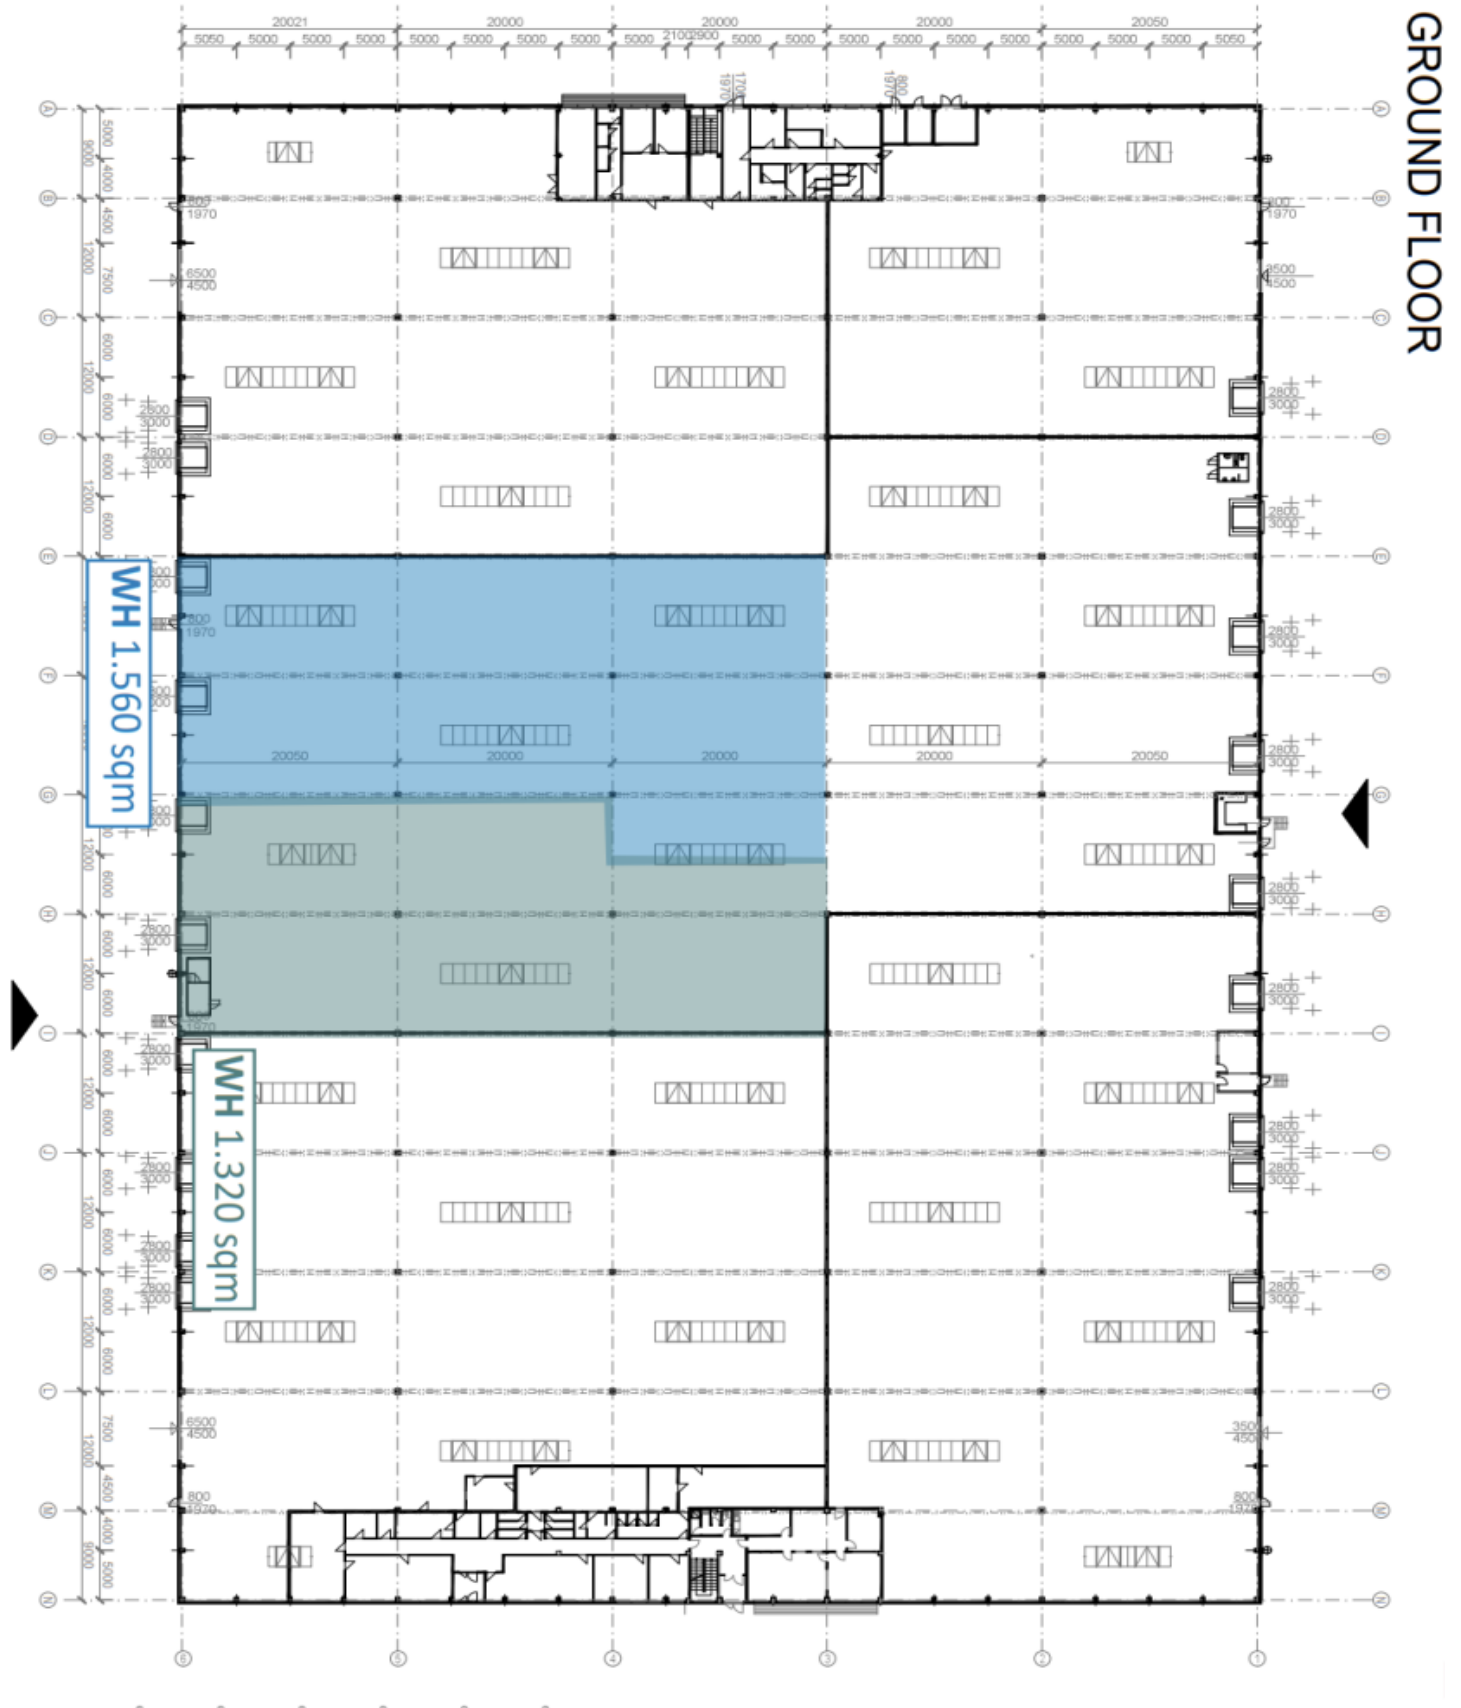

Skladové prostory

1 560 m², Praha-východ, Klecany, Parkerova

Cena na vyžádání

Skladové prostory

1 560 m², Praha-východ, Klecany, Parkerova

Cena na vyžádání

Celková plocha	1 560 m ²
Volná plocha k pronájmu	1 560 m ²
Čistá výška stropu	—
Nosnost podlah	—
Modul sloupů	—
Konstrukce	Železobetonová konstrukce
PENB	G
Referenční číslo	105679

- variabilní dispozice kanceláří
- klimatizace

Sklady/výrobní prostory:

- variabilní plocha jednotek od 960 m²
- minimálně jedna nakládací rampa na 850 m²
- nosnost podlahy 5 t/m²
- světlá výška 10 m
- nakládací dvůr 35 m
- modul sloupů 20x12 m
- sprinklerový systém

Nájemné a poplatky jsou uvedeny bez DPH. Nájemce neplatí provizi.

Skladové prostory

1560 m², Praha-východ, Klecany, Parkerova

Cena na vyžádání

Skladové prostory

1 560 m², Praha-východ, Klecany, Parkerova

Cena na vyžádání