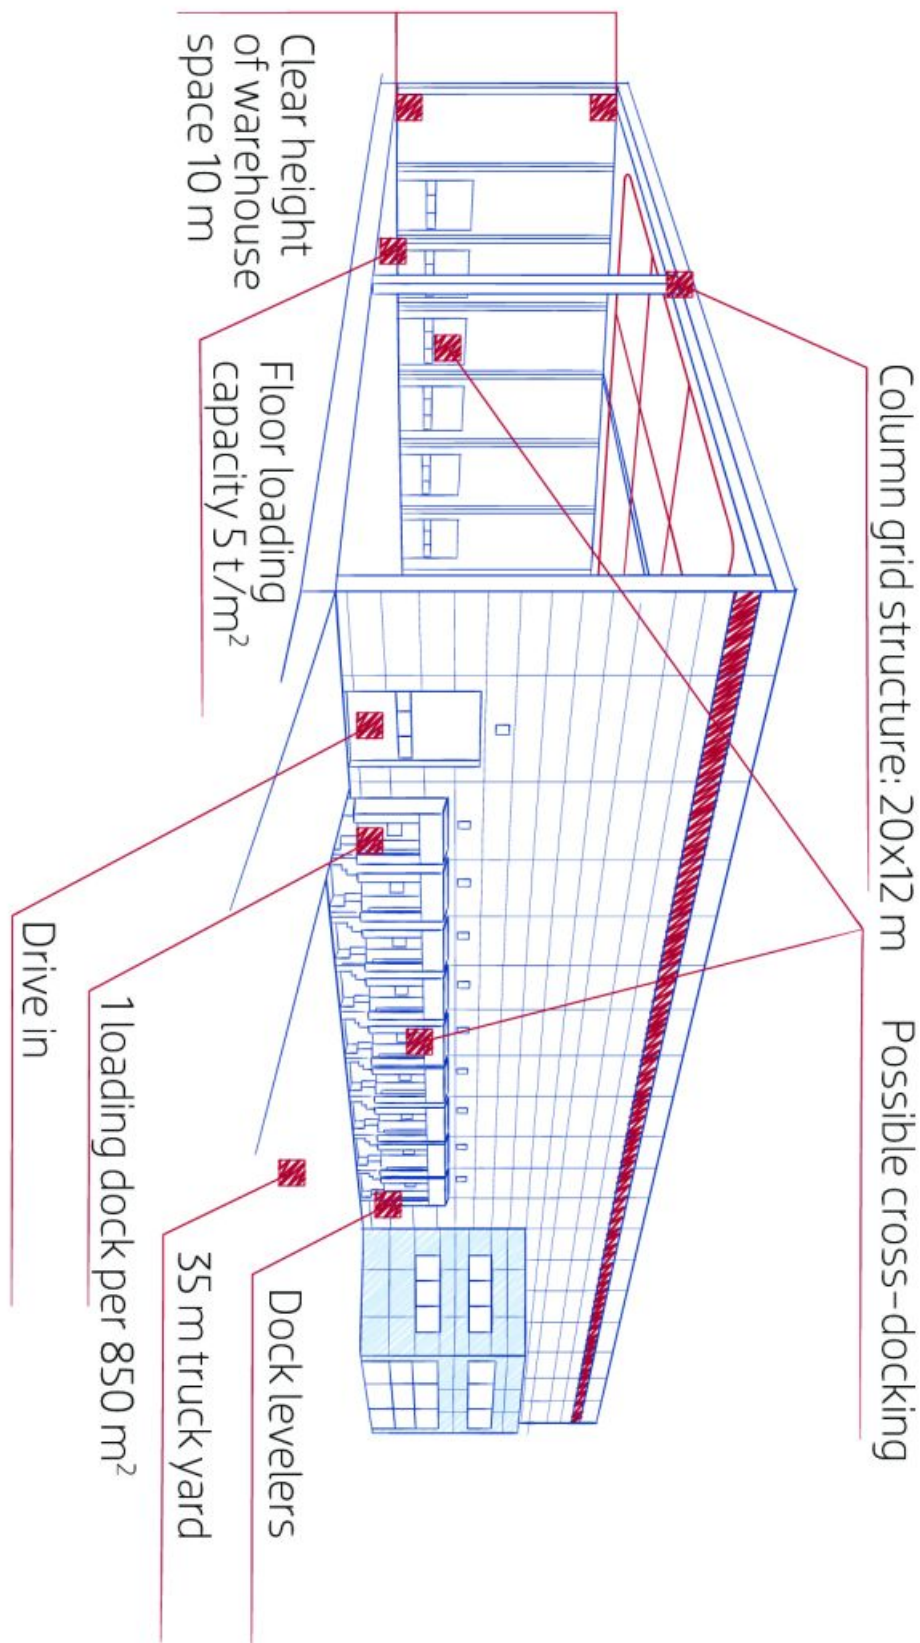

Skladové prostory

1 560 m², Praha-východ, Klecany, Parkerova

Cena na vyžádání

Skladové prostory

1 560 m², Praha-východ, Klecany, Parkerova

Cena na vyžádání

Celková plocha	1 560 m ²
Volná plocha k pronájmu	1 560 m ²
Čistá výška stropu	—
Nosnost podlah	—
Modul sloupů	—
Konstrukce	Železobetonová konstrukce
PENB	G
Referenční číslo	105679

- variabilní dispozice kanceláří
- klimatizace

Sklady/výrobní prostory:

- variabilní plocha jednotek od 960 m²
- minimálně jedna nakládací rampa na 850 m²
- nosnost podlahy 5 t/m²
- světlá výška 10 m
- nakládací dvůr 35 m
- modul sloupů 20x12 m
- sprinklerový systém

Nájemné a poplatky jsou uvedeny bez DPH. Nájemce neplatí provizi.

Skladové prostory

1560 m², Praha-východ, Klecany, Parkerova

Cena na vyžádání

Skladové prostory

1 560 m², Praha-východ, Klecany, Parkerova

Cena na vyžádání