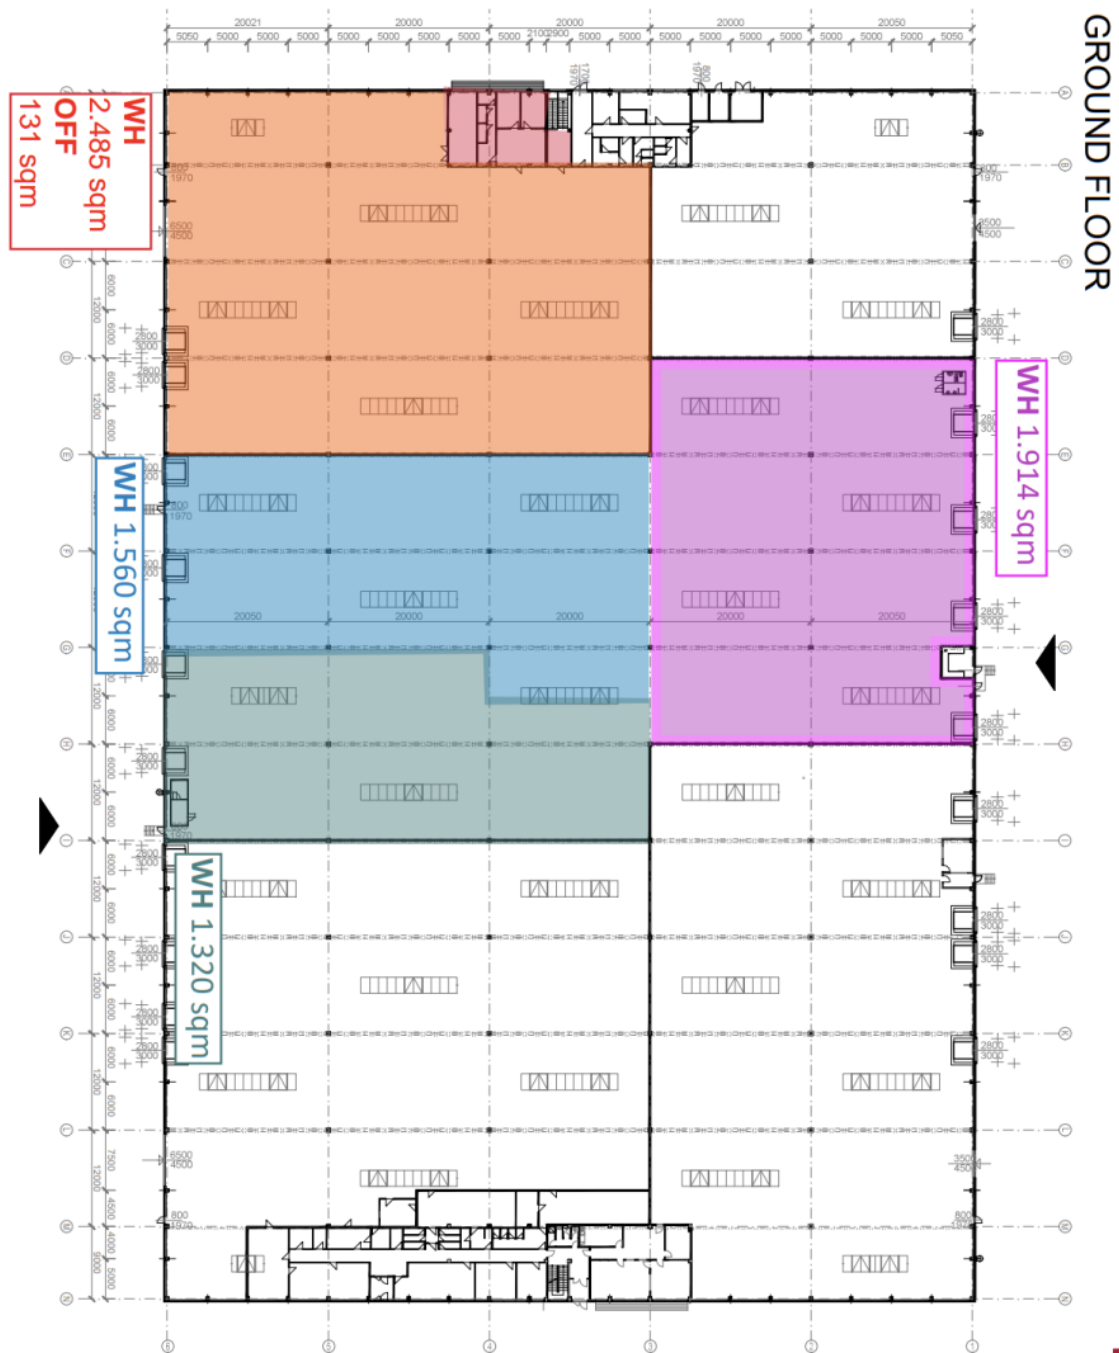

Skladové prostory

1914 m², Praha-východ, Klecany, Parkerova

Cena na vyžádání

Skladové prostory

1 914 m², Praha-východ, Klecany, Parkerova

Cena na vyžádání

Celková plocha	1 914 m ²
Volná plocha k pronájmu	1 914 m ²
Čistá výška stropu	—
Nosnost podlah	—
Modul sloupů	—
Konstrukce	Železobetonová konstrukce
PENB	G
Referenční číslo	105677

Sklady/výrobní prostory:

- variabilní plocha jednotek od 960 m²
- minimálně jedna nakládací rampa na 850 m²
- nosnost podlahy 5 t/m²
- světlá výška 10 m
- nakládací dvůr 35 m
- modul sloupů 20x12 m
- sprinklerový systém

Nájemné a poplatky jsou uvedeny bez DPH. Nájemce neplatí provizi.

Skladové prostory

1914 m², Praha-východ, Klecany, Parkerova

Cena na vyžádání

Skladové prostory

1 914 m², Praha-východ, Klecany, Parkerova

Cena na vyžádání