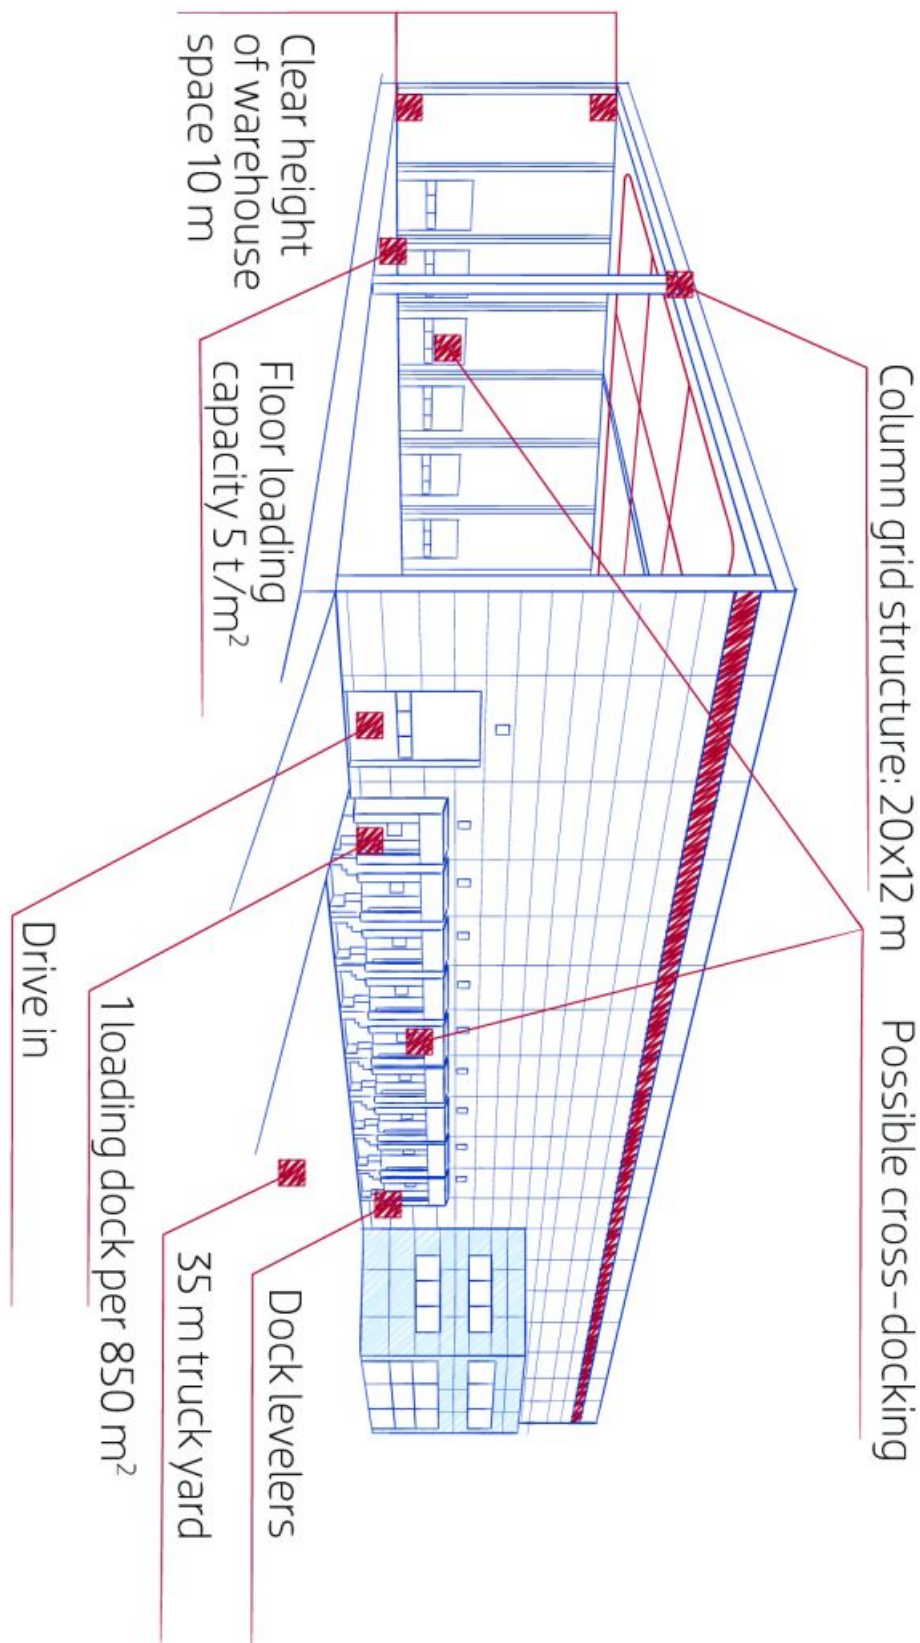

Skladové prostory

1914 m², Praha-východ, Klecany, Parkerova

Cena na vyžádání

Skladové prostory

1 914 m², Praha-východ, Klecany, Parkerova

Cena na vyžádání

Celková plocha	1 914 m ²
Volná plocha k pronájmu	1 914 m ²
Čistá výška stropu	—
Nosnost podlah	—
Modul sloupů	—
Konstrukce	Železobetonová konstrukce
PENB	G
Referenční číslo	105677

Sklady/výrobní prostory:

- variabilní plocha jednotek od 960 m²
- minimálně jedna nakládací rampa na 850 m²
- nosnost podlahy 5 t/m²
- světlá výška 10 m
- nakládací dvůr 35 m
- modul sloupů 20x12 m
- sprinklerový systém

Nájemné a poplatky jsou uvedeny bez DPH. Nájemce neplatí provizi.

Skladové prostory

1914 m², Praha-východ, Klecany, Parkerova

Cena na vyžádání

Skladové prostory

1 914 m², Praha-východ, Klecany, Parkerova

Cena na vyžádání