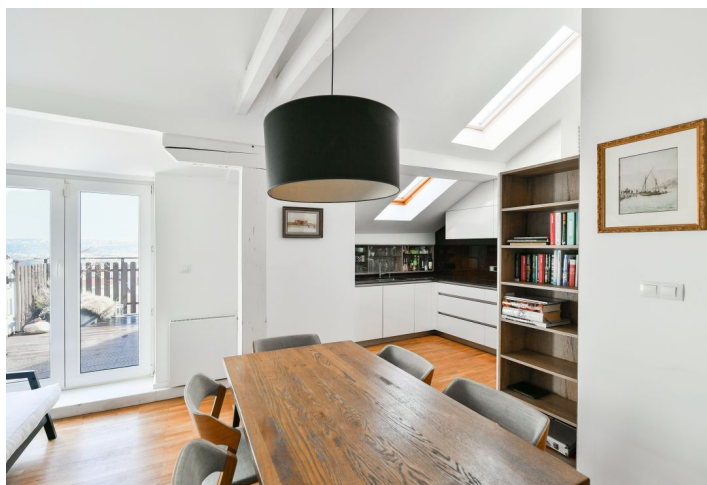

Byt 5+1

214 m², Praha 3, Žižkov, Ježkova

Prodáno