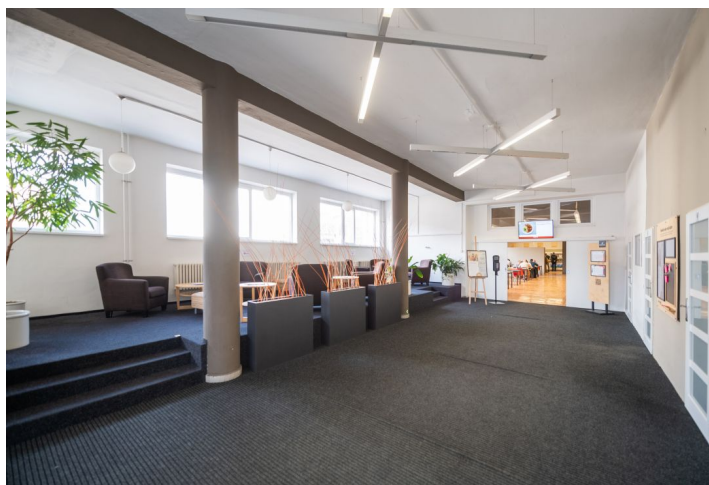

Kancelářské prostory

Brno-město, Židenice, Olomoucká

6.97 € / m² | 175 Kč / m²