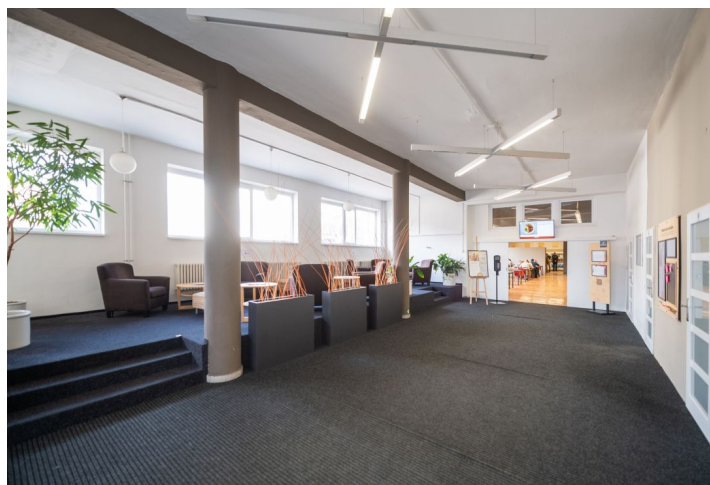

Kancelářské prostory

Brno-město, Židenice, Olomoucká

6.98 € / m² | 175 Kč / m²