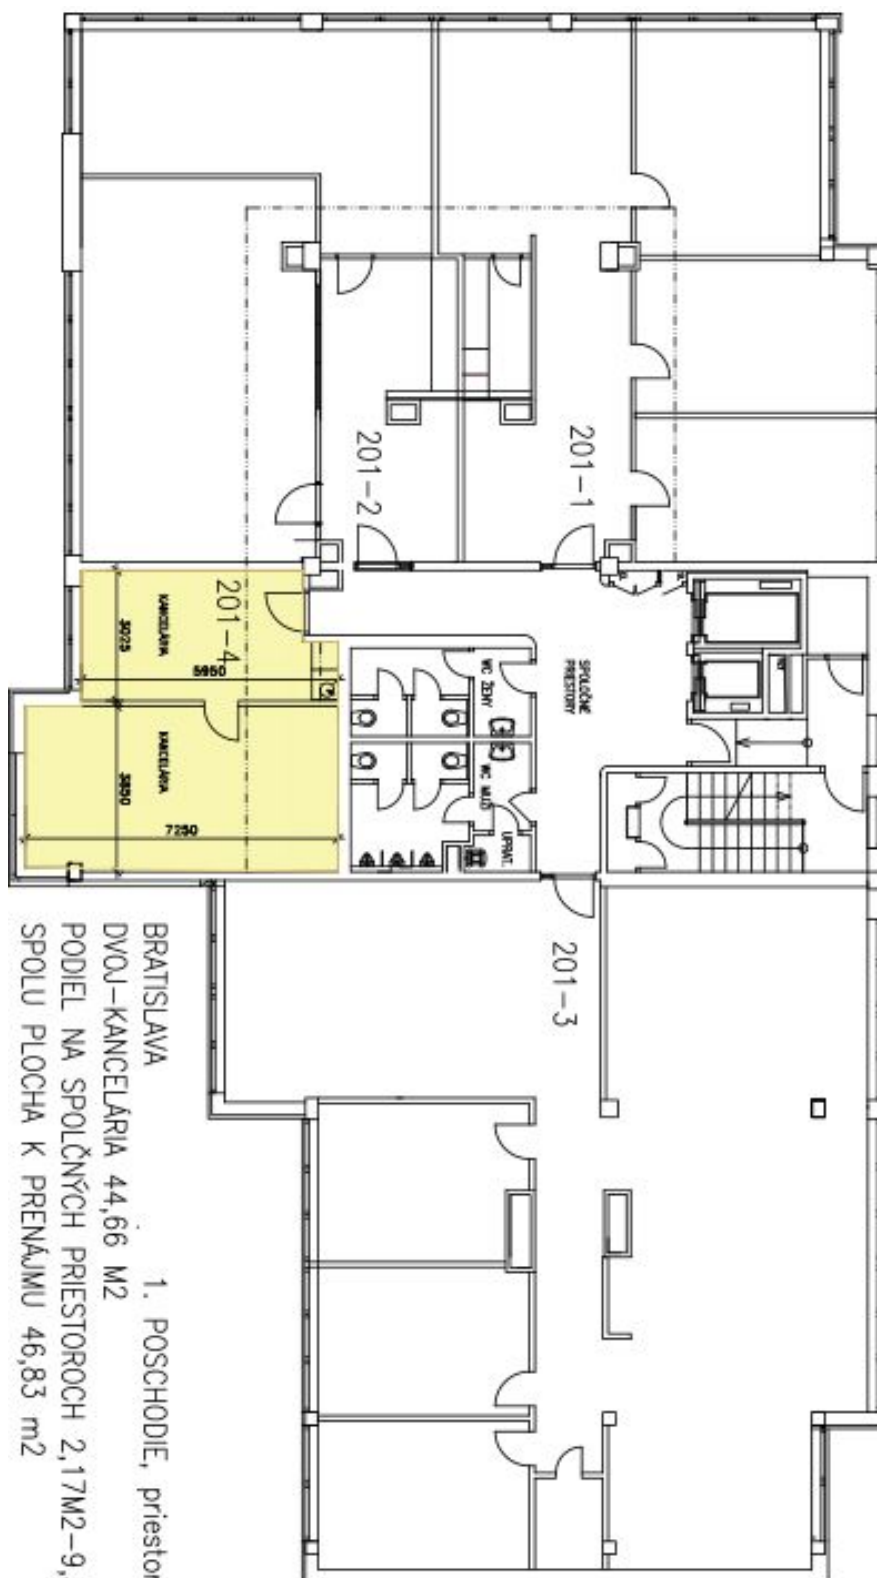

BRATISLAVA 1. POSCHODIE, priestor č. 201-4
DVOU-KANCELÁRIA 44,66 M²
PODIEL NA SPOLČNÝCH PRIESTOROCH 2,17M²-9,53%
SPOLU PLOCHA K PRENÁJMU 46,83 m²