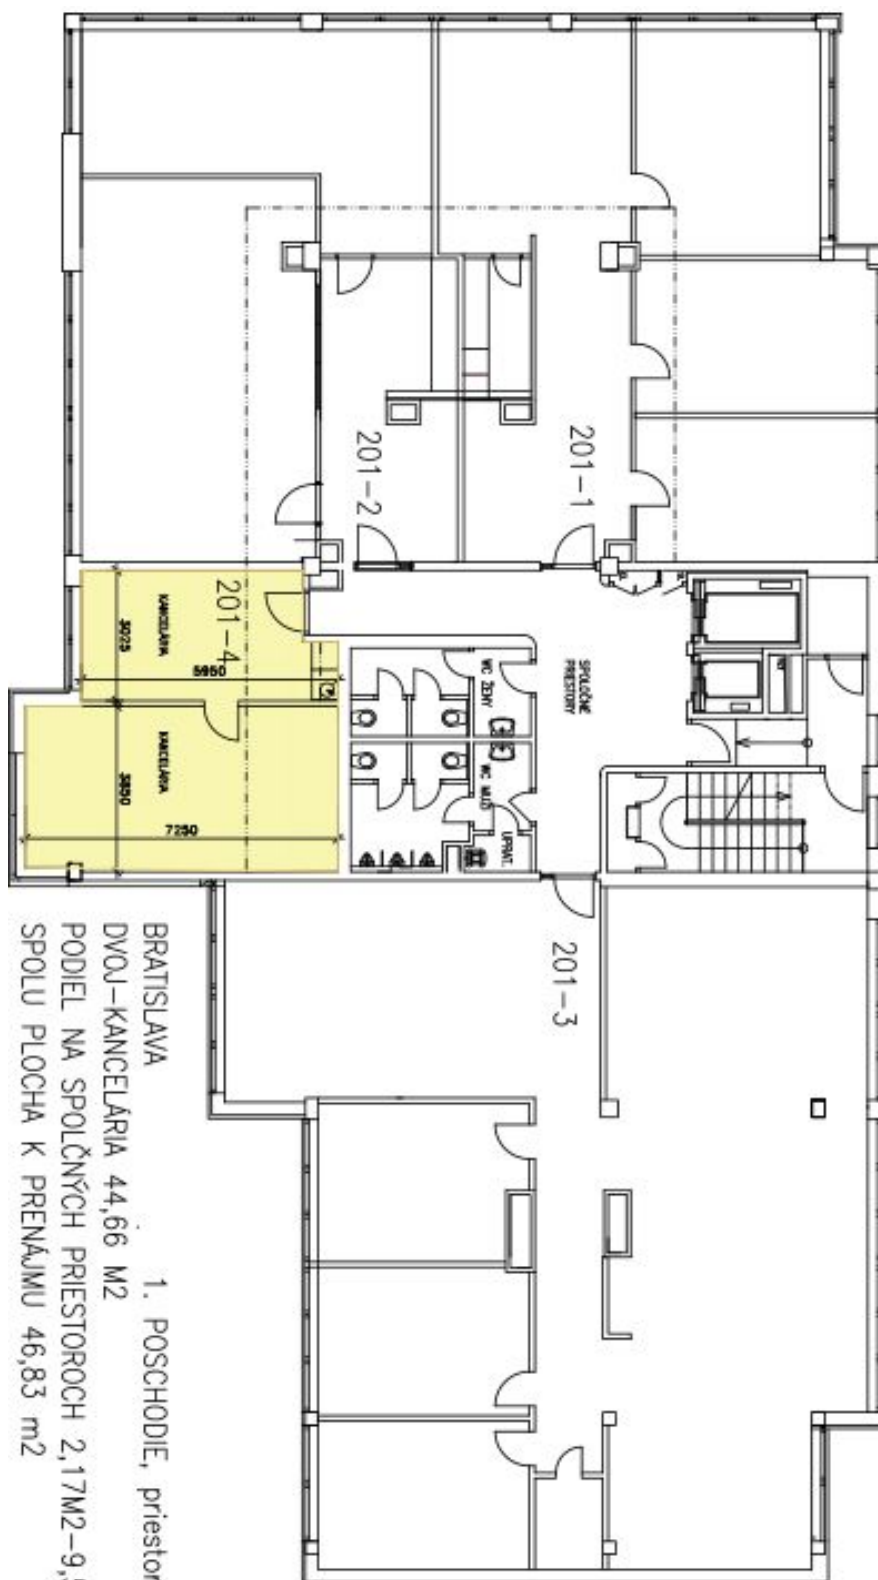

BRATISLAVA
1. POSCHODIE, priestor č. 201-4
DVOU-KANCELÁRIA 44,66 M²
PODIEL NA SPOLČNÝCH PRIESTOROCH 2,17M²-9,53%
SPOLU PLOCHA K PRENÁJMU 46,83 m²