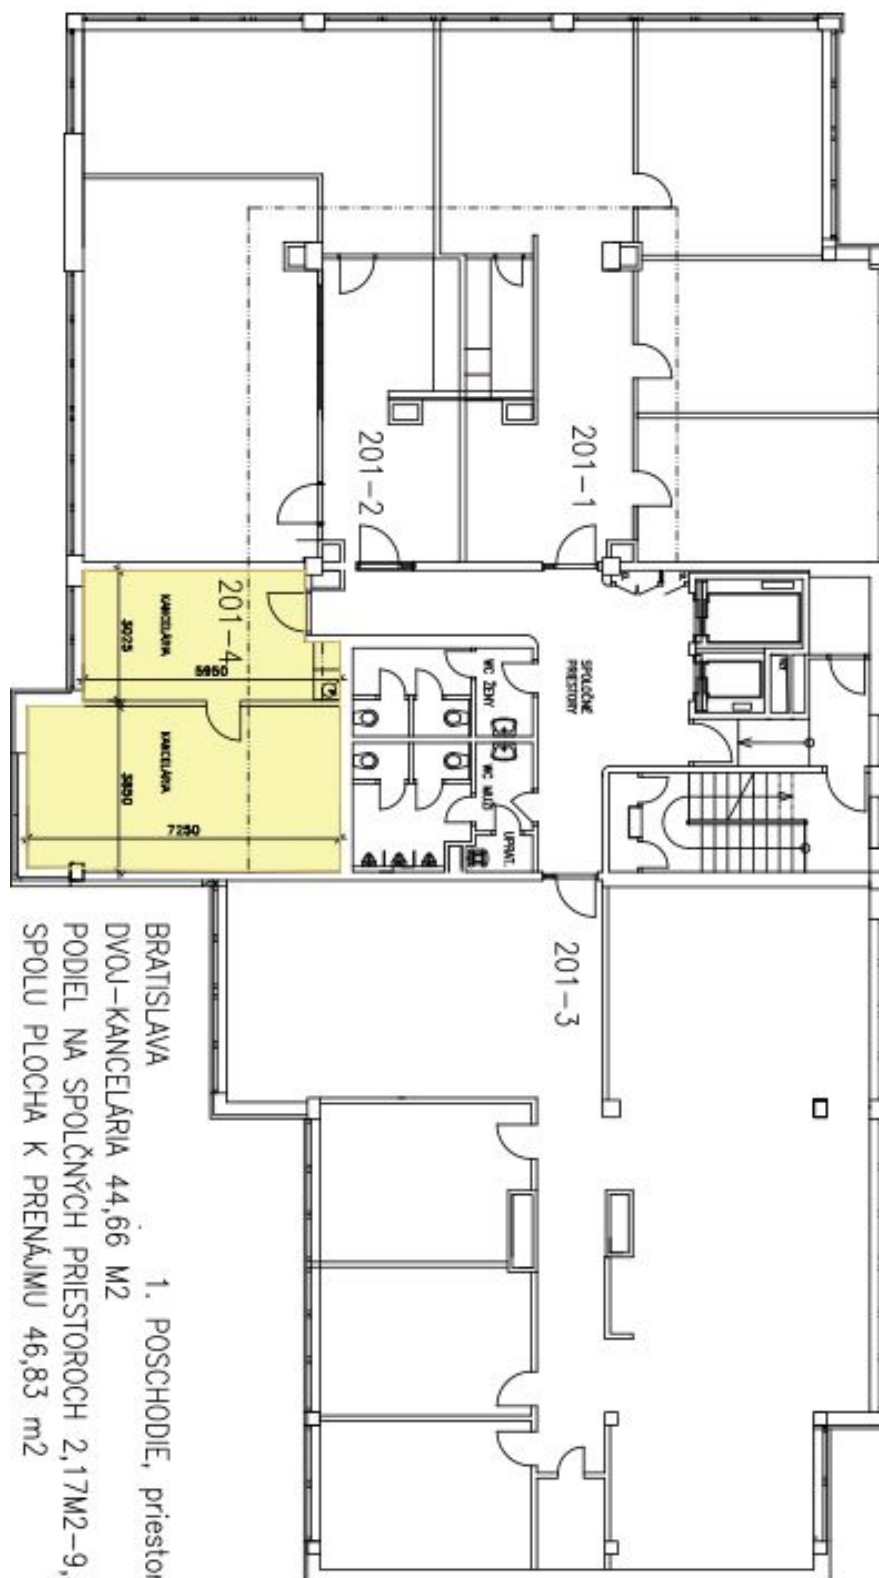

BRATISLAVA 1. POSCHODIE, priestor č. 201-4
DVOU-KANCELÁRIA 44,66 M²
PODIEL NA SPOLČNÝCH PRIESTOROCH 2,17M²-9,53%
SPOLU PLOCHA K PRENÁJMU 46,83 m²